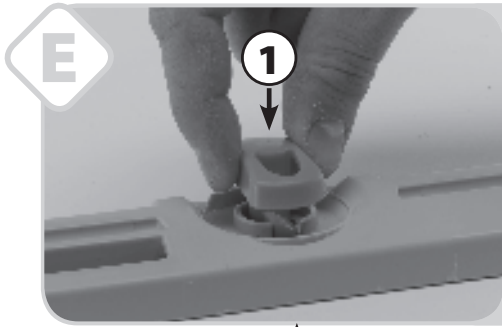

Cod. 570660

960 x 570 x 560 mm

Cod. 570650

780 x 480 x 500 mm

Cod. 570670

1190 x 580 x 610 mm

- Posizionare la rete in modo tale che le barre verticali siano sul lato esterno della gabbia.
- Place the net so that the vertical bars are in the outer side of the cage.
- Positionner la grille afin que les barres verticales soient sur le côté extérieur de la cage.
- Bringen Sie das Netz so an, dass sich die vertikalen Stäbe auf der äußeren Seite des Käfigs befinden.
- Plaats het gaas op zo'n manier dat de verticale spijlen aan de buitenkant van de kooi zitten.
- Posicionar la red de modo que las barras verticales estén en el lado externo de la jaula.

casita 80

B

C

casita 100-120

B

C

Lato porta - Door side - Côté porte
Türseite - Lado de la puerta

casita 80-100