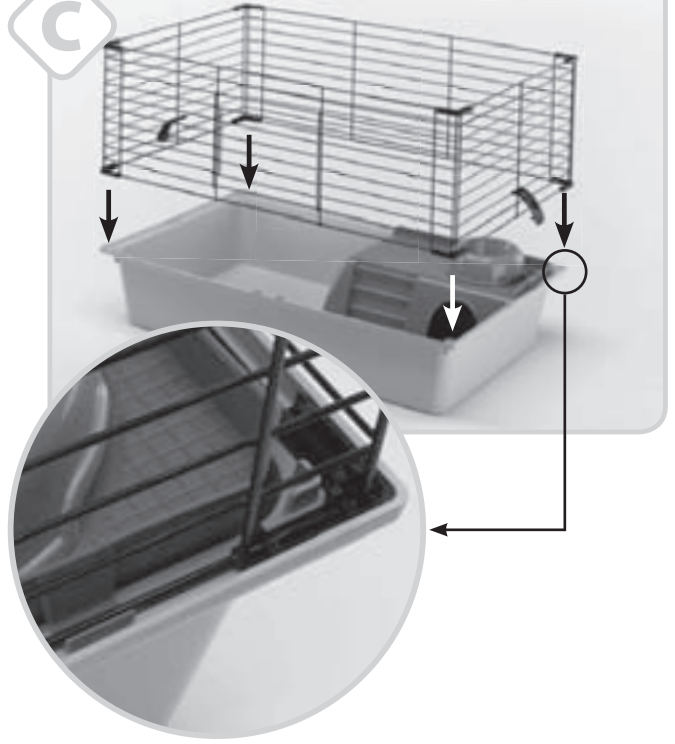

Cod. 570660

960 x 570 x 560 mm

Cod. 570650

780 x 480 x 500 mm

Cod. 570670

1190 x 580 x 610 mm

- Posizionare la rete in modo tale che le barre verticali siano sul lato esterno della gabbia.
- Place the net so that the vertical bars are in the outer side of the cage.
- Positionner la grille afin que les barres verticales soient sur le côté extérieur de la cage.
- Bringen Sie das Netz so an, dass sich die vertikalen Stäbe auf der äußeren Seite des Käfigs befinden.
- Plaats het gaas op zo'n manier dat de verticale spijlen aan de buitenkant van de kooi zitten.
- Posicionar la red de modo que las barras verticales estén en el lado externo de la jaula.

casita 80

B

C

casita 100-120

B

C

Lato porta - Door side - Côté porte
Türseite - Lado de la puerta

casita 80-100

casita 120