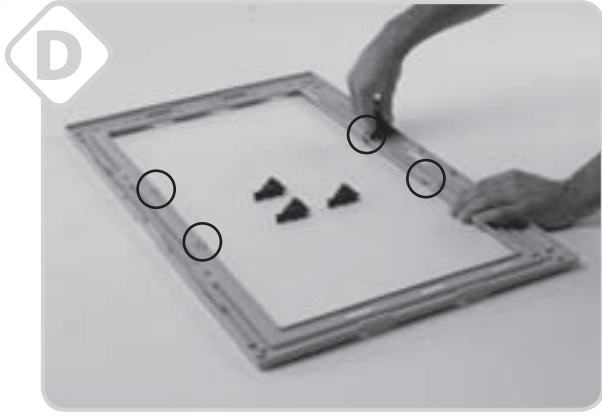

Cod. 570660

960 x 570 x 560 mm

Cod. 570650

780 x 480 x 500 mm

Cod. 570670

1190 x 580 x 610 mm

- Posizionare la rete in modo tale che le barre verticali siano sul lato esterno della gabbia.
- Place the net so that the vertical bars are in the outer side of the cage.
- Positionner la grille afin que les barres verticales soient sur le côté extérieur de la cage.
- Bringen Sie das Netz so an, dass sich die vertikalen Stäbe auf der äußeren Seite des Käfigs befinden.
- Plaats het gaas op zo'n manier dat de verticale spijlen aan de buitenkant van de kooi zitten.
- Posicionar la red de modo que las barras verticales estén en el lado externo de la jaula.

casita 80

B

C

casita 100-120

B

C

Lato porta - Door side - Côté porte
Türseite - Lado de la puerta

casita 80-100