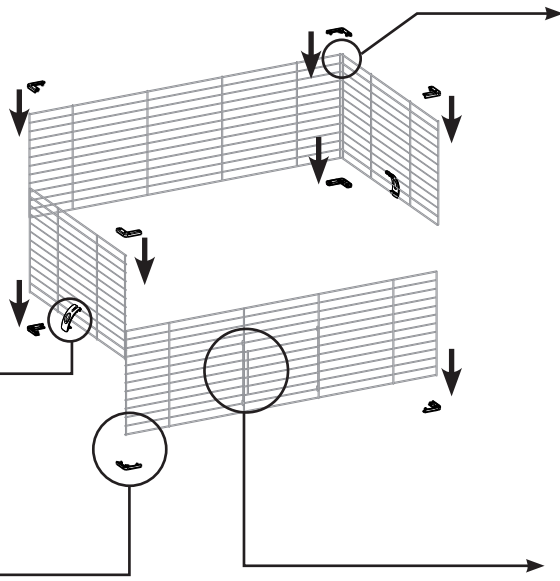

Cod. 570660

960 x 570 x 560 mm

Cod. 570650

780 x 480 x 500 mm

Cod. 570670

1190 x 580 x 610 mm

- Posizionare la rete in modo tale che le barre verticali siano sul lato esterno della gabbia.
- Place the net so that the vertical bars are in the outer side of the cage.
- Positionner la grille afin que les barres verticales soient sur le côté extérieur de la cage.
- Bringen Sie das Netz so an, dass sich die vertikalen Stäbe auf der äußeren Seite des Käfigs befinden.
- Plaats het gaas op zo'n manier dat de verticale spijlen aan de buitenkant van de kooi zitten.
- Posicionar la red de modo que las barras verticales estén en el lado externo de la jaula.

casita 80

B

C

casita 100-120

B

C

Lato porta - Door side - Côté porte
Türseite - Lado de la puerta

casita 80-100

casita 120