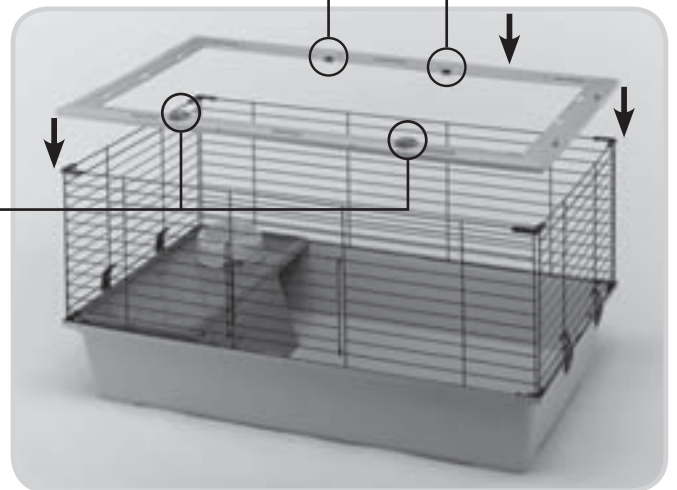

Cod. 570660

960 x 570 x 560 mm

Cod. 570650

780 x 480 x 500 mm

Cod. 570670

1190 x 580 x 610 mm

- Posizionare la rete in modo tale che le barre verticali siano sul lato esterno della gabbia.
- Place the net so that the vertical bars are in the outer side of the cage.
- Positionner la grille afin que les barres verticales soient sur le côté extérieur de la cage.
- Bringen Sie das Netz so an, dass sich die vertikalen Stäbe auf der äußeren Seite des Käfigs befinden.
- Plaats het gaas op zo'n manier dat de verticale spijlen aan de buitenkant van de kooi zitten.
- Posicionar la red de modo que las barras verticales estén en el lado externo de la jaula.

casita 80

B

C

casita 100-120

B

C

Lato porta - Door side - Côté porte
Türseite - Lado de la puerta

casita 80-100

casita 120