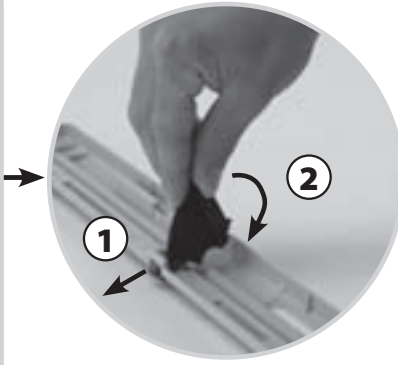

Cod. 570660

960 x 570 x 560 mm

Cod. 570650

780 x 480 x 500 mm

Cod. 570670

1190 x 580 x 610 mm

- Posizionare la rete in modo tale che le barre verticali siano sul lato esterno della gabbia.
- Place the net so that the vertical bars are in the outer side of the cage.
- Positionner la grille afin que les barres verticales soient sur le côté extérieur de la cage.
- Bringen Sie das Netz so an, dass sich die vertikalen Stäbe auf der äußeren Seite des Käfigs befinden.
- Plaats het gaas op zo'n manier dat de verticale spijlen aan de buitenkant van de kooi zitten.
- Posicionar la red de modo que las barras verticales estén en el lado externo de la jaula.

casita 80

B

C

casita 100-120

B

C

Lato porta - Door side - Côté porte
Türseite - Lado de la puerta

casita 80-100