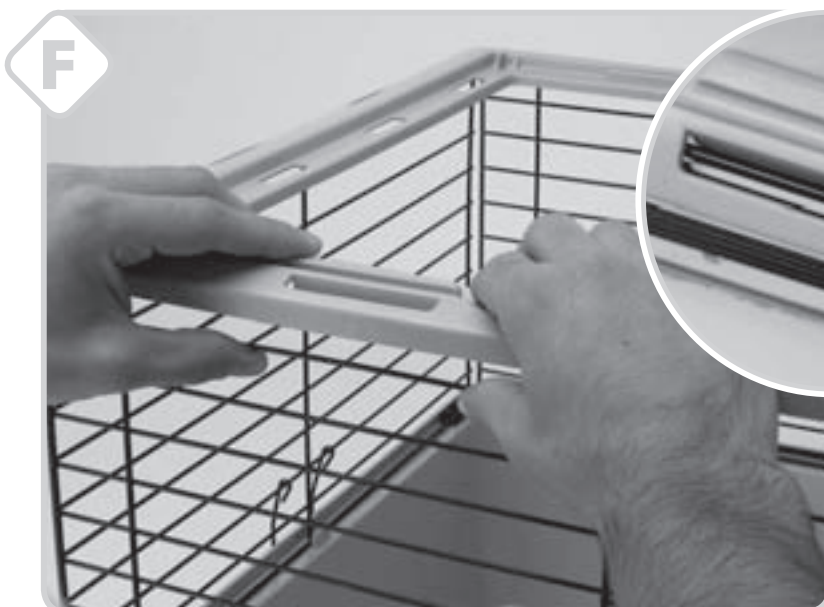

Cod. 570660

960 x 570 x 560 mm

Cod. 570650

780 x 480 x 500 mm

Cod. 570670

1190 x 580 x 610 mm

- Posizionare la rete in modo tale che le barre verticali siano sul lato esterno della gabbia.
- Place the net so that the vertical bars are in the outer side of the cage.
- Positionner la grille afin que les barres verticales soient sur le côté extérieur de la cage.
- Bringen Sie das Netz so an, dass sich die vertikalen Stäbe auf der äußeren Seite des Käfigs befinden.
- Plaats het gaas op zo'n manier dat de verticale spijlen aan de buitenkant van de kooi zitten.
- Posicionar la red de modo que las barras verticales estén en el lado externo de la jaula.

casita 80

B

C

casita 100-120

B

C

Lato porta - Door side - Côté porte
Türseite - Lado de la puerta

casita 80-100