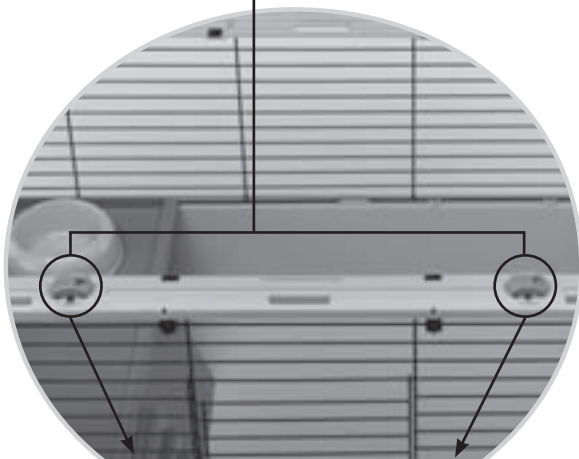

Cod. 570660

960 x 570 x 560 mm

Cod. 570650

780 x 480 x 500 mm

Cod. 570670

1190 x 580 x 610 mm

- Posizionare la rete in modo tale che le barre verticali siano sul lato esterno della gabbia.
- Place the net so that the vertical bars are in the outer side of the cage.
- Positionner la grille afin que les barres verticales soient sur le côté extérieur de la cage.
- Bringen Sie das Netz so an, dass sich die vertikalen Stäbe auf der äußeren Seite des Käfigs befinden.
- Plaats het gaas op zo'n manier dat de verticale spijlen aan de buitenkant van de kooi zitten.
- Posicionar la red de modo que las barras verticales estén en el lado externo de la jaula.

casita 80

B

C

casita 100-120

B

C

Lato porta - Door side - Côté porte
Türseite - Lado de la puerta

casita 80-100