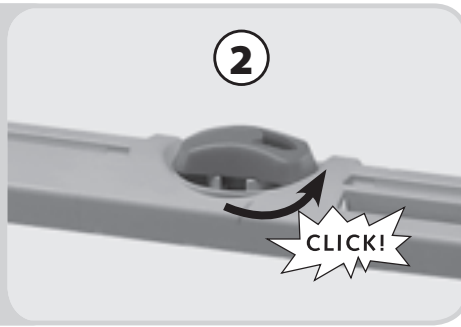

Cod. 570660

960 x 570 x 560 mm

Cod. 570650

780 x 480 x 500 mm

Cod. 570670

1190 x 580 x 610 mm

- Posizionare la rete in modo tale che le barre verticali siano sul lato esterno della gabbia.
- Place the net so that the vertical bars are in the outer side of the cage.
- Positionner la grille afin que les barres verticales soient sur le côté extérieur de la cage.
- Bringen Sie das Netz so an, dass sich die vertikalen Stäbe auf der äußeren Seite des Käfigs befinden.
- Plaats het gaas op zo'n manier dat de verticale spijlen aan de buitenkant van de kooi zitten.
- Posicionar la red de modo que las barras verticales estén en el lado externo de la jaula.

casita 80

B

C

casita 100-120

B

C

Lato porta - Door side - Côté porte
Türseite - Lado de la puerta

casita 80-100