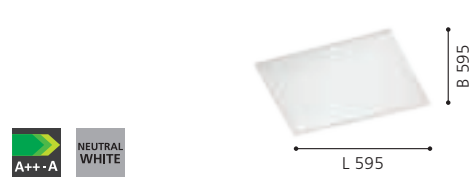

5 HANGLAMP
PENDANT LUMINAIRE
HÄNGELEUCHTE
LUMINAIRE SUSPENSION

rooster armatuur; aluminium, wit / plastic, wit
grid luminaire; aluminium, white / plastic, white
Rasterleuchte; Alu, weiss / Kunststoff, weiss
luminaire à grille; aluminium, blanc / plastique, blanc

L 300, B 300, H 11