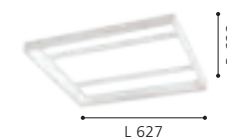

SALOBRENA 1 - 61358
EAN : 9002759613587

accessoire; staal, wit
accessory; steel, white
Zubehör; Stahl, weiss
accessoire; acier, blanc

L 603, B 603, H 50