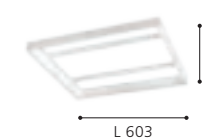

SALOBRENA 1 - 61361
EAN : 9002759613617

accessoire; staal, wit
accessory; steel, white
Zubehör; Stahl, weiss
accessoire; acier, blanc

L 303, B 1205, H 50