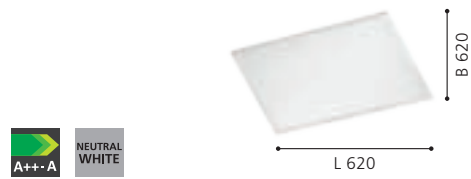

SALOBRENA 1 - 96153
EAN : 9002759961534

rooster armatuur; aluminium, wit / plastic, wit
grid luminaire; aluminium, white / plastic, white
Rasterleuchte; Alu, weiss / Kunststoff, weiss
luminaire à grille; aluminium, blanc / plastique, blanc

L 595, B 595, H 11