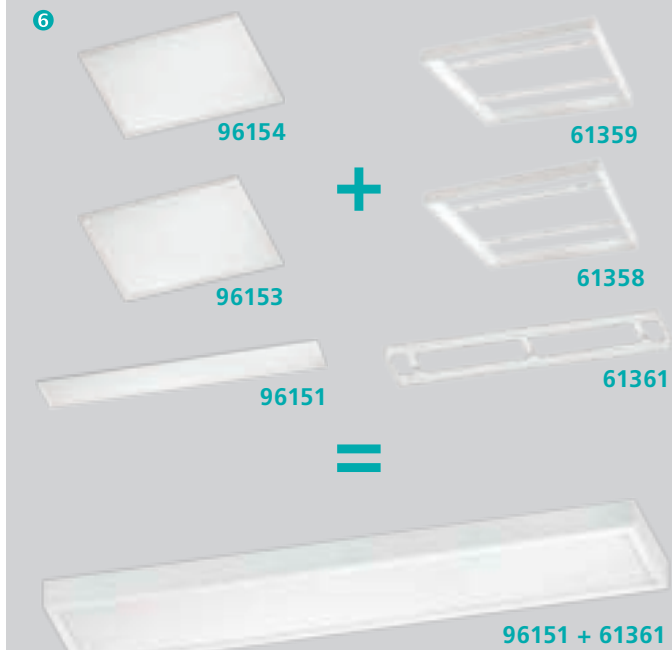

**1 RASTERARMATUUR
GRID LUMINAIRE
RASTERLEUCHE
LUMINAIRE À GRILLE**

**2 INBOUWARMATUUR
RECESSED LUMINAIRE
EINBAULEUCHE
LUMINAIRE ENCASTRÉE**

**3 SEMI-INBOUWARMATUUR
SEMI-RECESSED LUMINAIRE
SEMI-EINBAULEUCHE
LUMINAIRE SEMI-ENCASTRÉE**

L 1300

SALOBRENA 1 - 61489
EAN : 9002759614898

accessoire; staal, wit
accessory; steel, white
Zubehör; Stahl, weiss
accessoire; acier, blanc

L 95, B 95, H 2000

ADVANCED
EXCLUSIEF MONTAGEMATERIAAL
MOUNTING MATERIAL EXCLUDED
EXKLUSIVE MONTAGEMATERIAL
MATÉRIEL DE MONTAGE EXCLUS

6 OPBOUWARMATUUR
FRAME SURFACE LUMINAIRE
RAHMEN AUFBAULEUCHTE
LUMINAIRE EN SAILIE AVEC BOX

ADVANCED
EXCLUSIEF MONTAGEMATERIAAL
MOUNTING MATERIAL EXCLUDED
EXKLUSIVE MONTAGEMATERIAL
MATÉRIEL DE MONTAGE EXCLUS