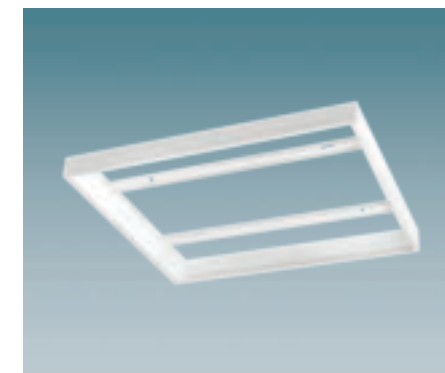

6 OPBOUWARMATUUR
FRAME SURFACE LUMINAIRE
RAHMEN AUFBAULEUCHTE
LUMINAIRE EN SAILIE AVEC BOX

SALOBRENA 1 - 61358
EAN : 9002759613587

accessoire; staal, wit
accessory; steel, white
Zubehör; Stahl, weiss
accessoire; acier, blanc

L 603, B 603, H 50