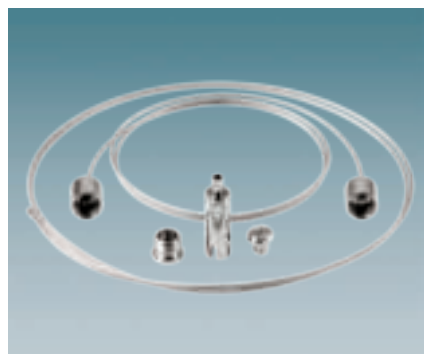

**1 RASTERARMATUUR
GRID LUMINAIRE
RASTERLEUCHE
LUMINAIRE À GRILLE**

**2 INBOUWARMATUUR
RECESSED LUMINAIRE
EINBAULEUCHE
LUMINAIRE ENCASTRÉE**

**3 SEMI-INBOUWARMATUUR
SEMI-RECESSED LUMINAIRE
SEMI-EINBAULEUCHE
LUMINAIRE SEMI-ENCASTRÉE**

**4 OPBOUWARMATUUR
SURFACE LUMINAIRE
AUFBAULEUCHE
LUMINAIRE EN SAILIE**

5 HANGLAMP
PENDANT LUMINAIRE
HÄNGELEUCHTE
LUMINAIRE SUSPENSION

SALOBRENA 1 - 61355
EAN : 9002759613556

accessoire; staal, chroom
accessory; steel, chrome
Zubehör; Stahl, chrom
accessoire; acier, chrome