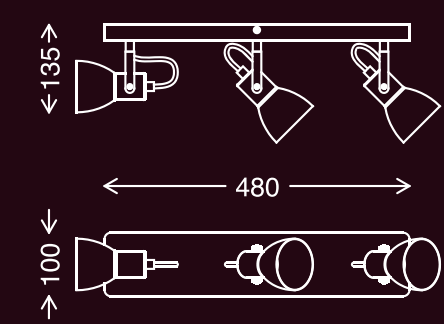

BRILO®

Briloner Leuchten GmbH & Co. KG
Am Steinbach 14 · D-59872 Meschede
www.briloner.com

230V / 50Hz

GARANTIE • WARRANTY
GARANZIA • GARANTIA

Holz-Metall / Schwarz
Wood-metal / Black
Bois-métal / Noir
Legno-metallo / Nero
Madera-metal / Negro

Exkl. Leuchtmittel
Excl. lamp
Excl. ampoule
Excl. lampadina
Excl. bombilla

BRILO®

excl. 3x LED/GU10
max. 35 W

BRILO®

excl. 3x LED/GU10
max. 35 W

BRILO®

excl. 3x LED/GU10
max. 35 W

BRILO®

excl. 3x LED/GU10
max. 35 W

BRILO®

Art.-Nr.: 2902-035