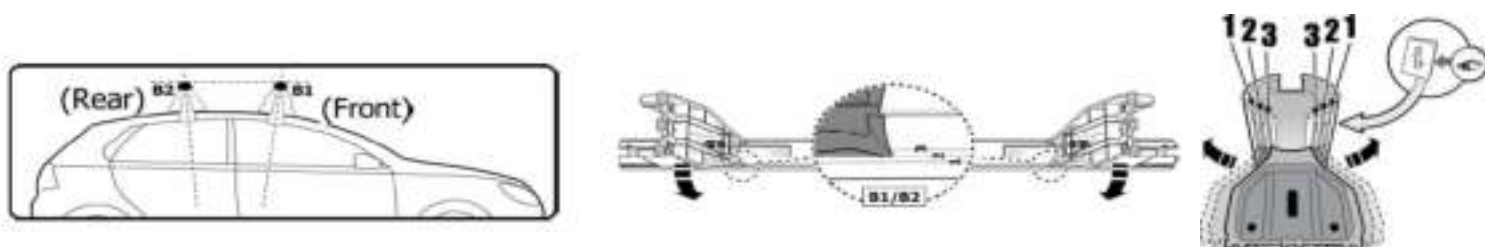

**1**

MANUFACTURER	MODEL CAR	DOORS	MODEL YEAR	D1	D2
FIAT	<i>Doblò Restyling</i>		09>10	6,1	6,1
OPEL / VAUXHALL	<i>Adam</i>	3	13>	8,4	3,3
OPEL / VAUXHALL	<i>Astra (J)</i>	5	10>16	7,5	4,6
OPEL / VAUXHALL	<i>Corsa / Corsavan (E)</i>	5	15>	9,7	5,1
OPEL / VAUXHALL	<i>Corsa / Vita (D)</i>	3	06>10	9,7	4,5
OPEL / VAUXHALL	<i>Corsa / Vita (D)</i>	3	11>14	9,7	4,5
OPEL / VAUXHALL	<i>Corsa / Vita (D)</i>	5	06>10	9,7	5,1
OPEL / VAUXHALL	<i>Corsa / Vita (D)</i>	5	11>14	9,7	5,1
OPEL / VAUXHALL	<i>Corsa / Vita (E)</i>	3	15>	9,7	4,5
OPEL / VAUXHALL	<i>Meriva (A)</i>	5	03>09	8,7	6,5
OPEL / VAUXHALL	<i>Meriva (B)</i>	5	10>	10,2	7,4
OPEL / VAUXHALL	<i>Zafira (C) Tourer</i>	5	11>	10,8	9,1

**2**

**3**

MANUFACTURER	MODEL CAR	DOORS	MODEL YEAR	B1	B2
FIAT	<i>Doblò Restyling</i>		09>10	2	2
OPEL / VAUXHALL	<i>Adam</i>	3	13>	2	2
OPEL / VAUXHALL	<i>Astra (J)</i>	5	10>16	2	2
OPEL / VAUXHALL	<i>Corsa / Corsavan (E)</i>	5	15>	2	2
OPEL / VAUXHALL	<i>Corsa / Vita (D)</i>	3	06>10	2	2
OPEL / VAUXHALL	<i>Corsa / Vita (D)</i>	3	11>14	2	2
OPEL / VAUXHALL	<i>Corsa / Vita (D)</i>	5	06>10	2	2
OPEL / VAUXHALL	<i>Corsa / Vita (D)</i>	5	11>14	2	2
OPEL / VAUXHALL	<i>Corsa / Vita (E)</i>	3	15>	2	2
OPEL / VAUXHALL	<i>Meriva (A)</i>	5	03>09	2	2
OPEL / VAUXHALL	<i>Meriva (B)</i>	5	10>	2	2
OPEL/VAUXHALL	<i>Zafira (C) Tourer</i>	5	11>	2	2