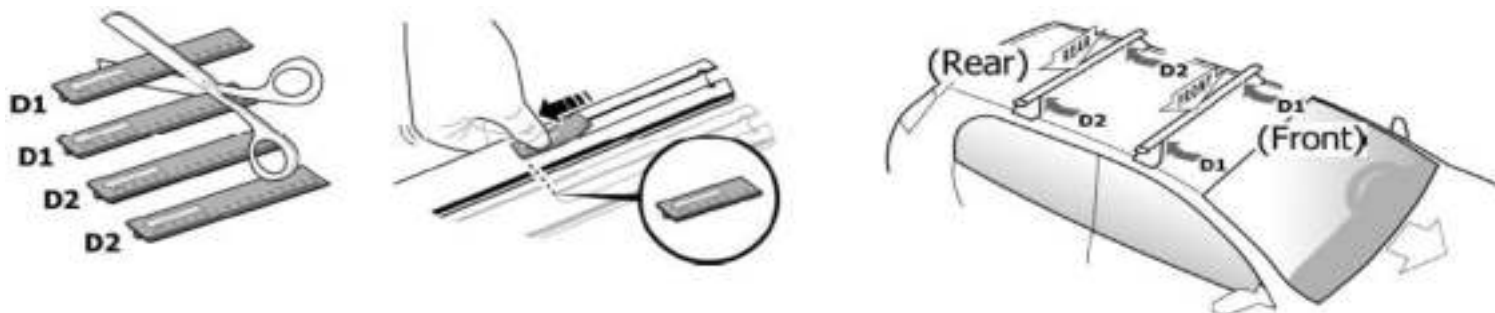

**1**

MANUFACTURER	MODEL CAR	DOORS	MODEL YEAR	D1	D2
FIAT	<i>Doblò Restyling</i>		09>10	6,1	6,1
OPEL / VAUXHALL	<i>Adam</i>	3	13>	8,4	3,3
OPEL / VAUXHALL	<i>Astra (J)</i>	5	10>16	7,5	4,6
OPEL / VAUXHALL	<i>Corsa / Corsavan (E)</i>	5	15>	9,7	5,1
OPEL / VAUXHALL	<i>Corsa / Vita (D)</i>	3	06>10	9,7	4,5
OPEL / VAUXHALL	<i>Corsa / Vita (D)</i>	3	11>14	9,7	4,5
OPEL / VAUXHALL	<i>Corsa / Vita (D)</i>	5	06>10	9,7	5,1
OPEL / VAUXHALL	<i>Corsa / Vita (D)</i>	5	11>14	9,7	5,1
OPEL / VAUXHALL	<i>Corsa / Vita (E)</i>	3	15>	9,7	4,5
OPEL / VAUXHALL	<i>Meriva (A)</i>	5	03>09	8,7	6,5
OPEL / VAUXHALL	<i>Meriva (B)</i>	5	10>	10,2	7,4
OPEL / VAUXHALL	<i>Zafira (C) Tourer</i>	5	11>	10,8	9,1