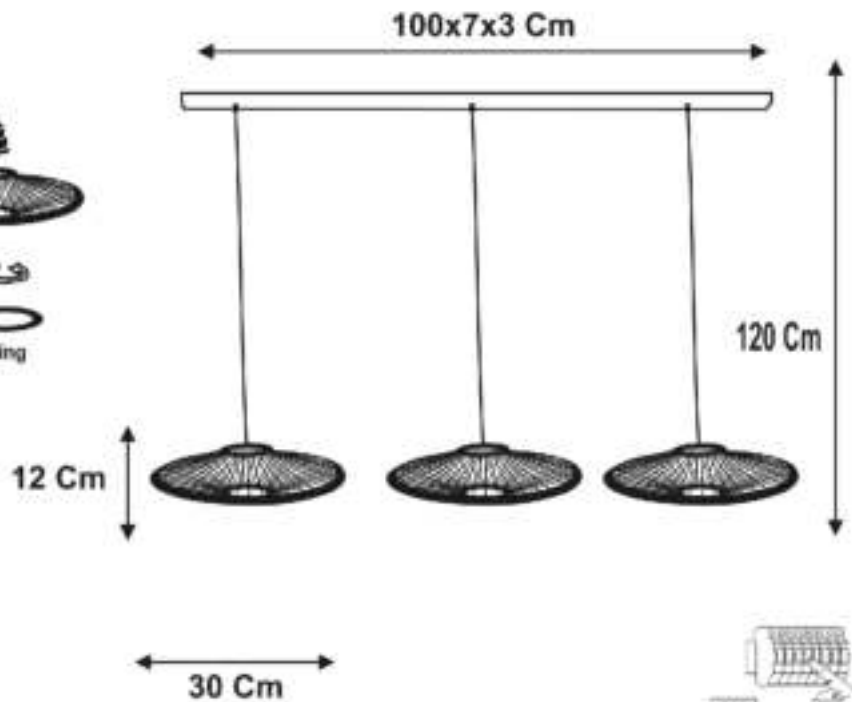

INSTRUCTION MANUAL

Evalin HL 3 Bamboo Black Long
105073

Step 1

Step 2

Step 3

Final Product

FittinQ B.V.

Smaragdweg 52, 5527 LB Hapert, The Netherlands
www.qazqa.nl