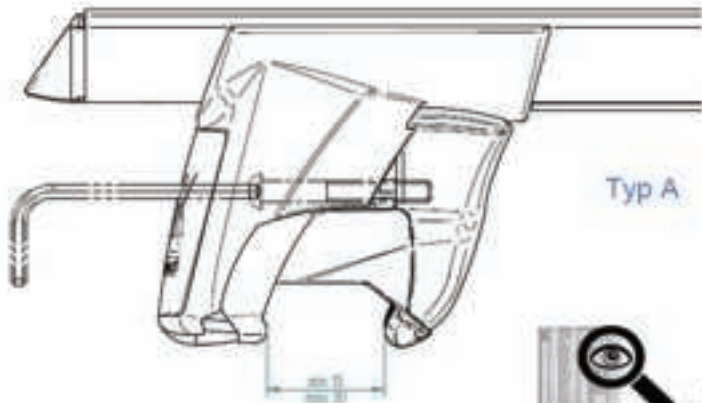

RUNNER A/B

Typ A

Typ B

CHECK APPLICATION

A

B

RUNNER C/D

Typ C

Typ D

CHECK APPLICATION

C

D