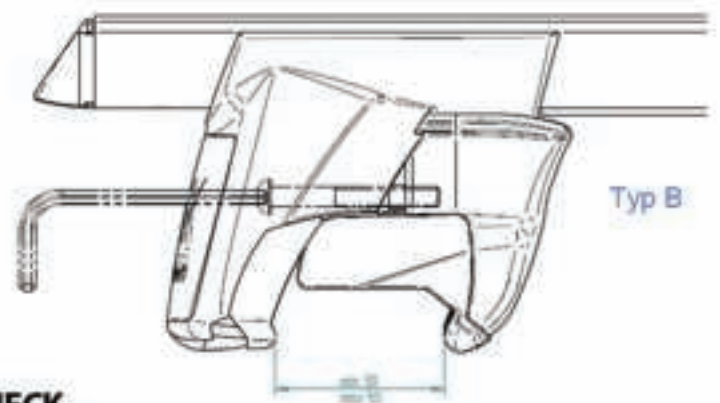

RUNNER A/B

Typ A

Typ B

CHECK APPLICATION

A

B

RUNNER C/D

Typ C

Typ D

CHECK APPLICATION

C

D