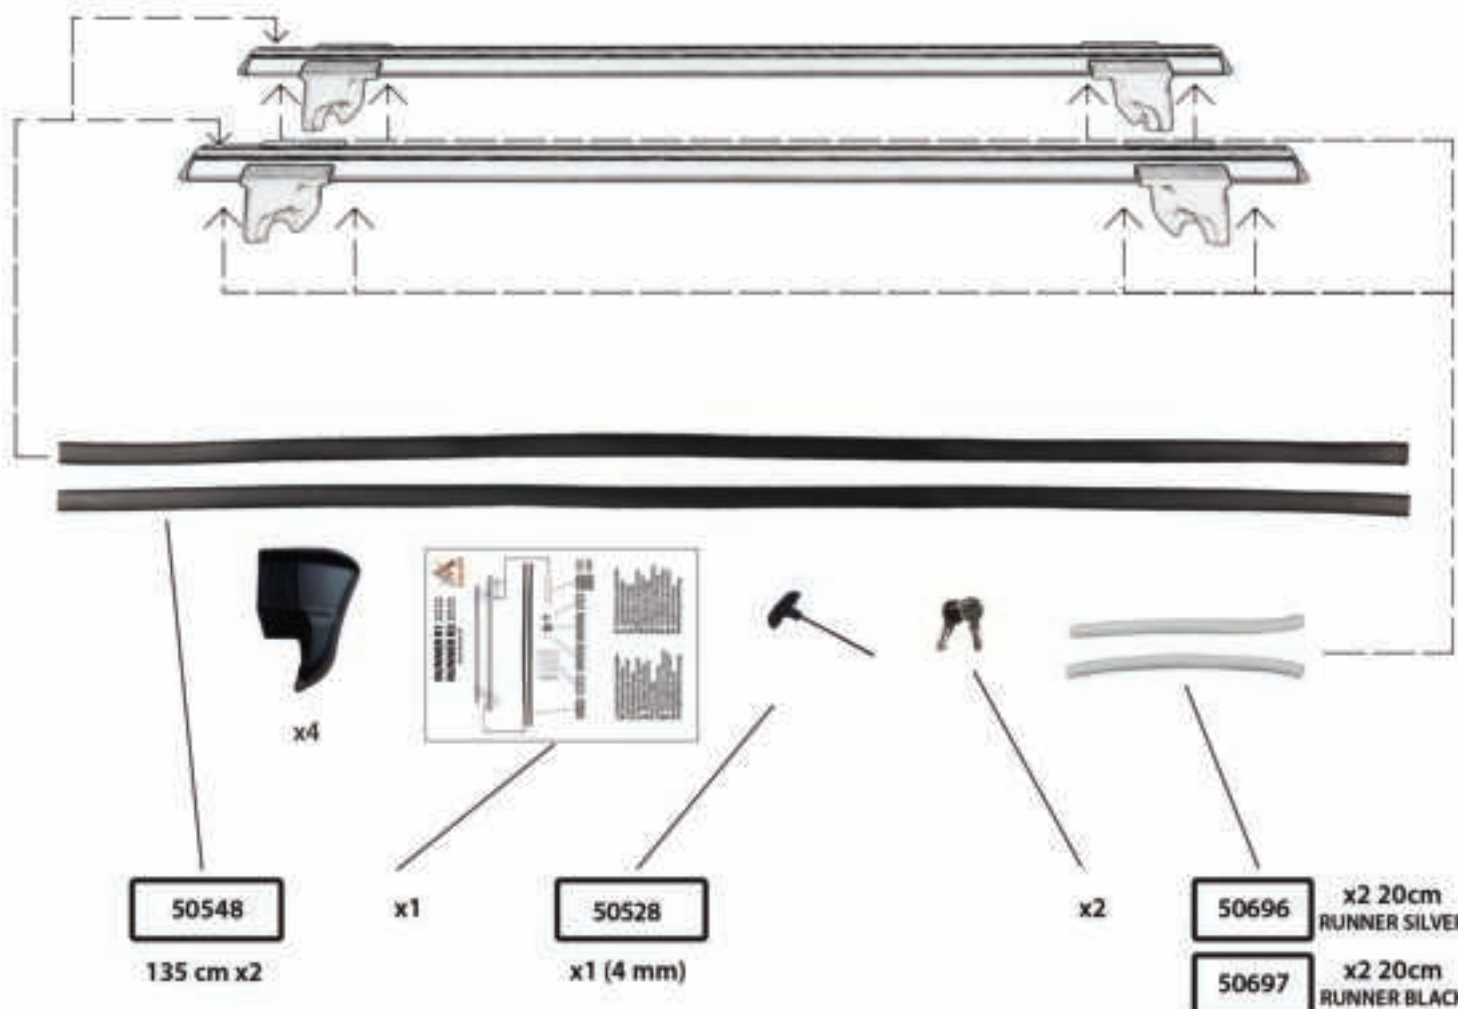

RUNNER II R1 A/B RUNNER II R1 C/D
RUNNER II R2 A/B RUNNER II R2 C/D

WWW.AGURI.EU

LIT Pritvirtinimo instrukcijos
 PL Instrukcja montażu
 CZ Návod na montáž
 SK Návod na montáž
 SLO Navodila za pritrjevanje
 HR Uputa za sastavljanje
 HU A felszerelés módja
 GR Οδηγίες συναρμολόγησης
 UA Інструкція з монтажу
 BY Інструкцыя па мантажы
 RO Instructiuni de montare
 TK Uydurma talimat
 N Monteringsveiledning