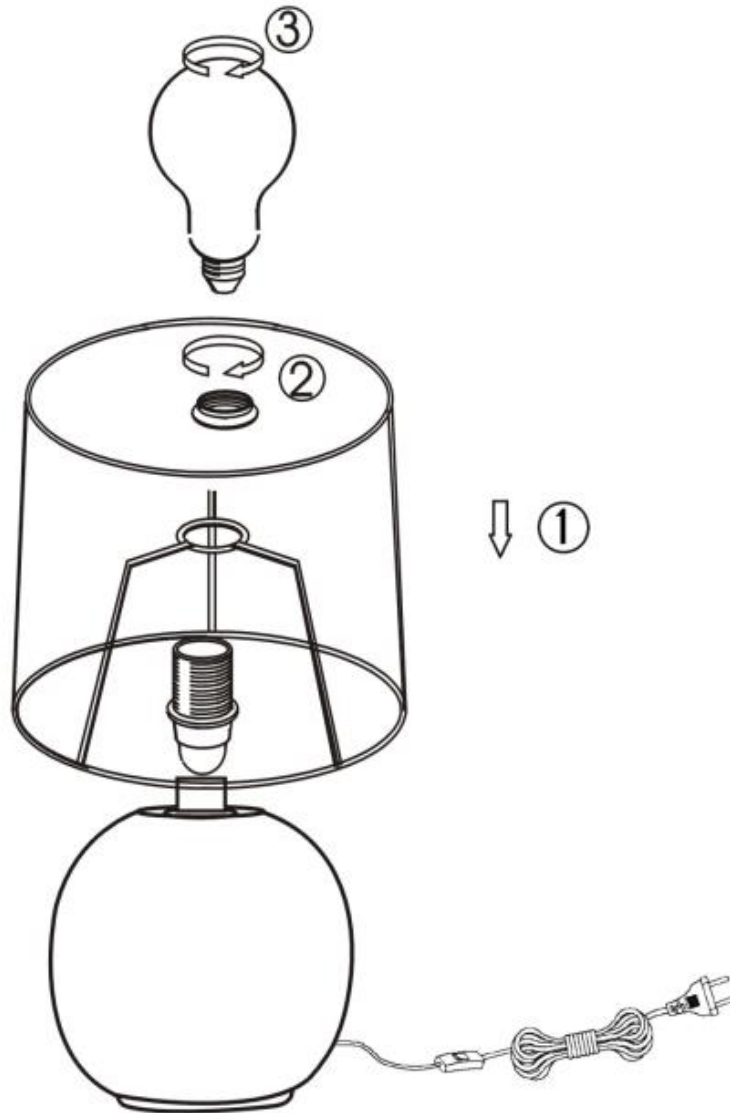

**230V~ 50Hz**  
**1 x E14 max.40W**

  
**reality-leuchten.de/**  
**R50821010**