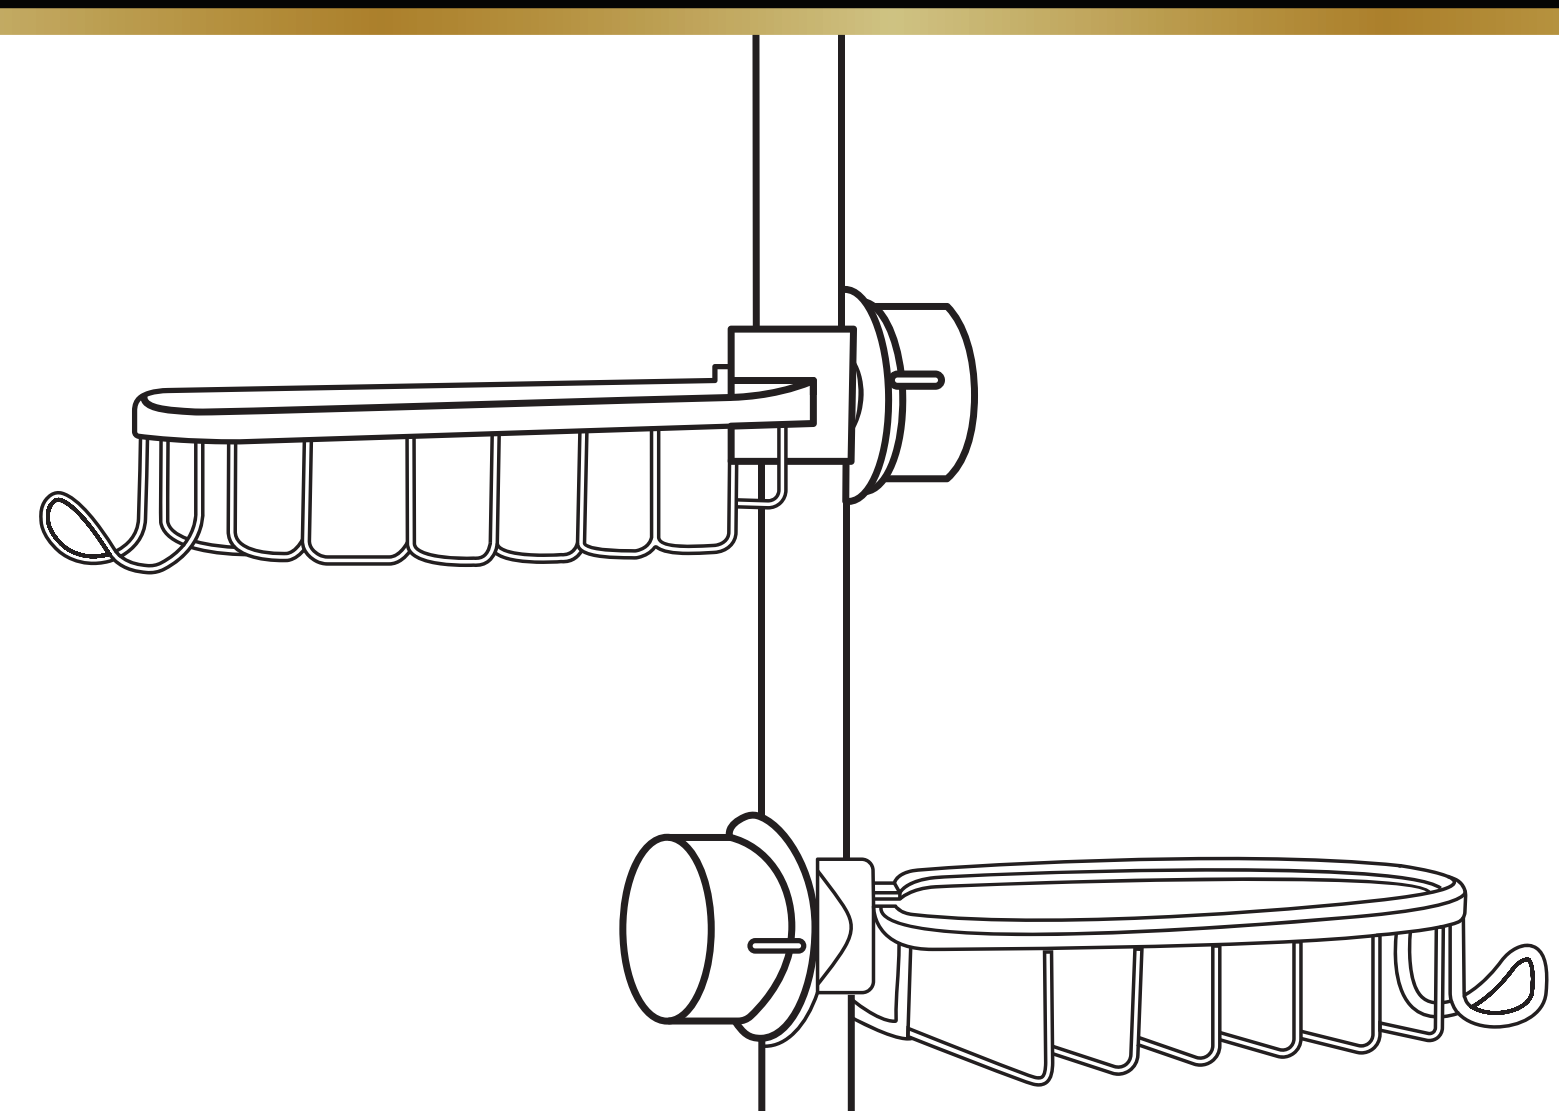

Nolad

1. Open de verpakking van het doucherek.

2. Controleer of alle onderdelen zijn geleverd.

3. Demonteer alle onderdelen van het doucherek.

4. Plaats het doucherek op de glijstang.

5. Monteer alle onderdelen terug op het doucherek.

6. Kies de ideale hoogte voor jouw doucherek.

7. Het doucherek is klaar voor gebruik.

8. Geniet van je schone en opgeruimde douche!

Elite Pure Chrome Collection

Nolad Doucherek

Installatie handleiding