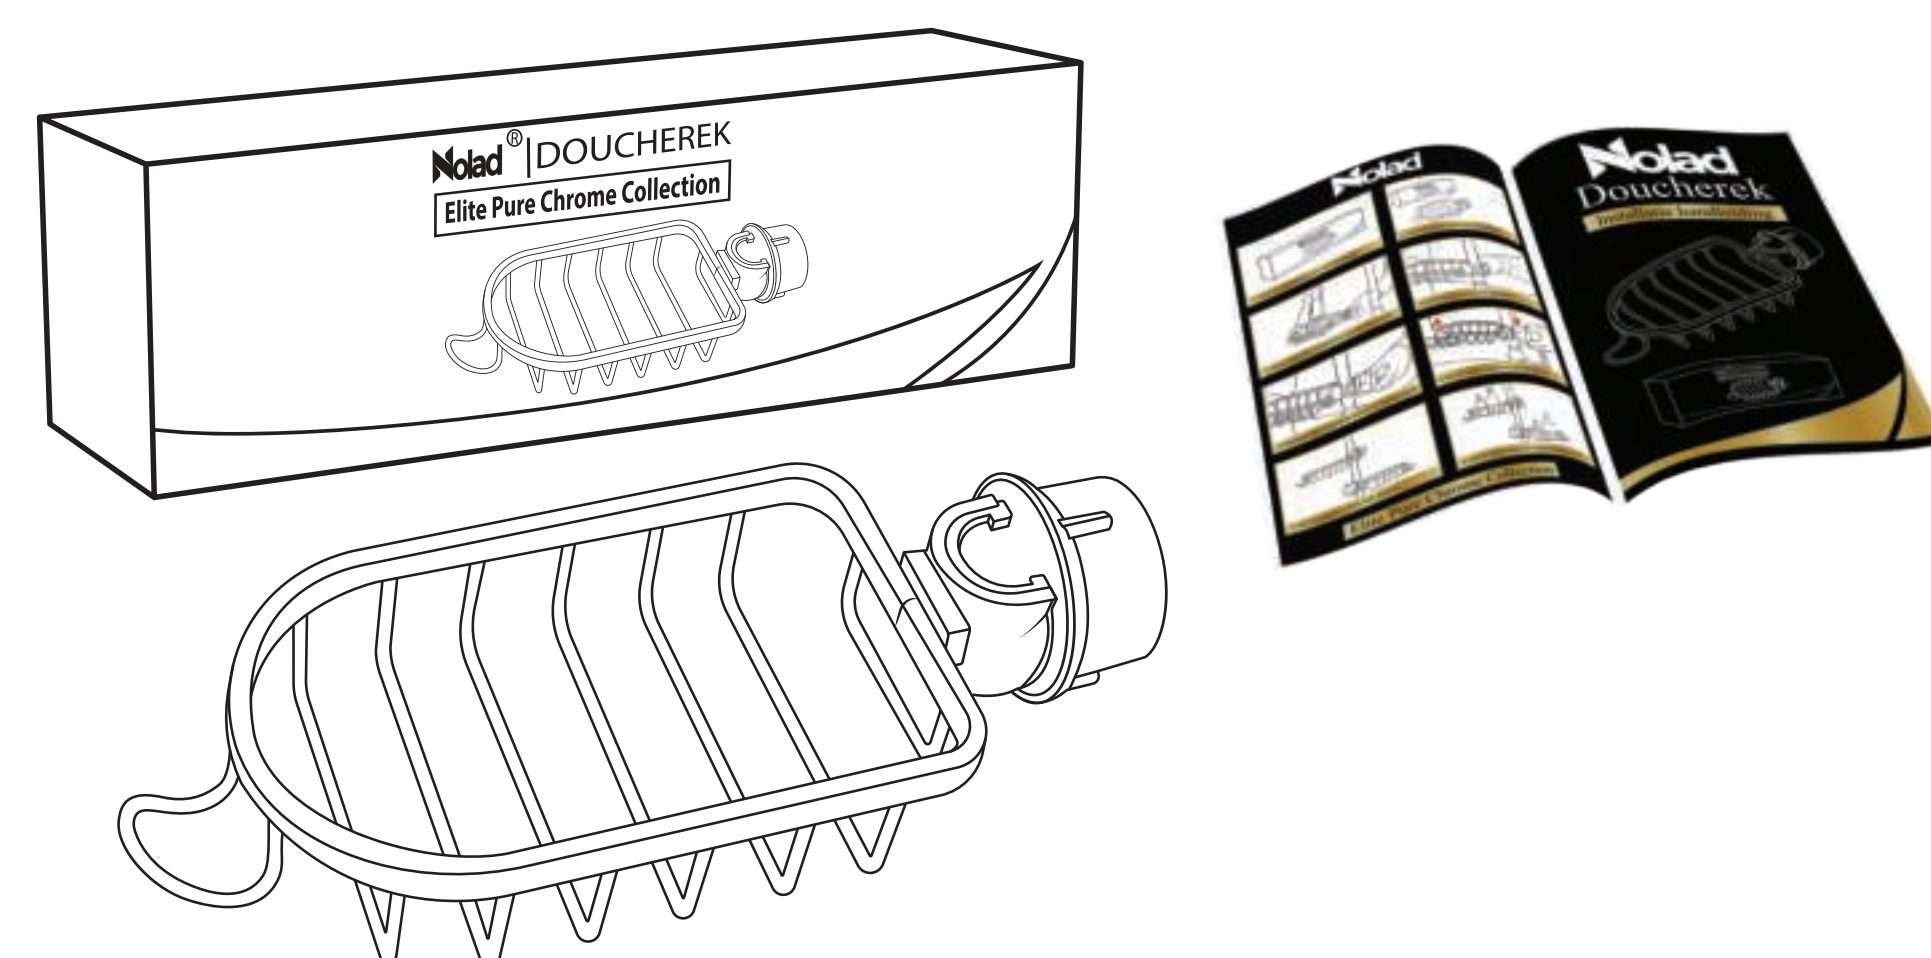

Nolad

1. Open de verpakking van het doucherek.

2. Controleer of alle onderdelen zijn geleverd.

3. Demonteer alle onderdelen van het doucherek.

4. Plaats het doucherek op de glijstang.

5. Monteer alle onderdelen terug op het doucherek.

6. Kies de ideale hoogte voor jouw doucherek.

7. Het doucherek is klaar voor gebruik.

8. Geniet van je schone en opgeruimde douche!

Elite Pure Chrome Collection

Nolad Doucherek

Installatie handleiding