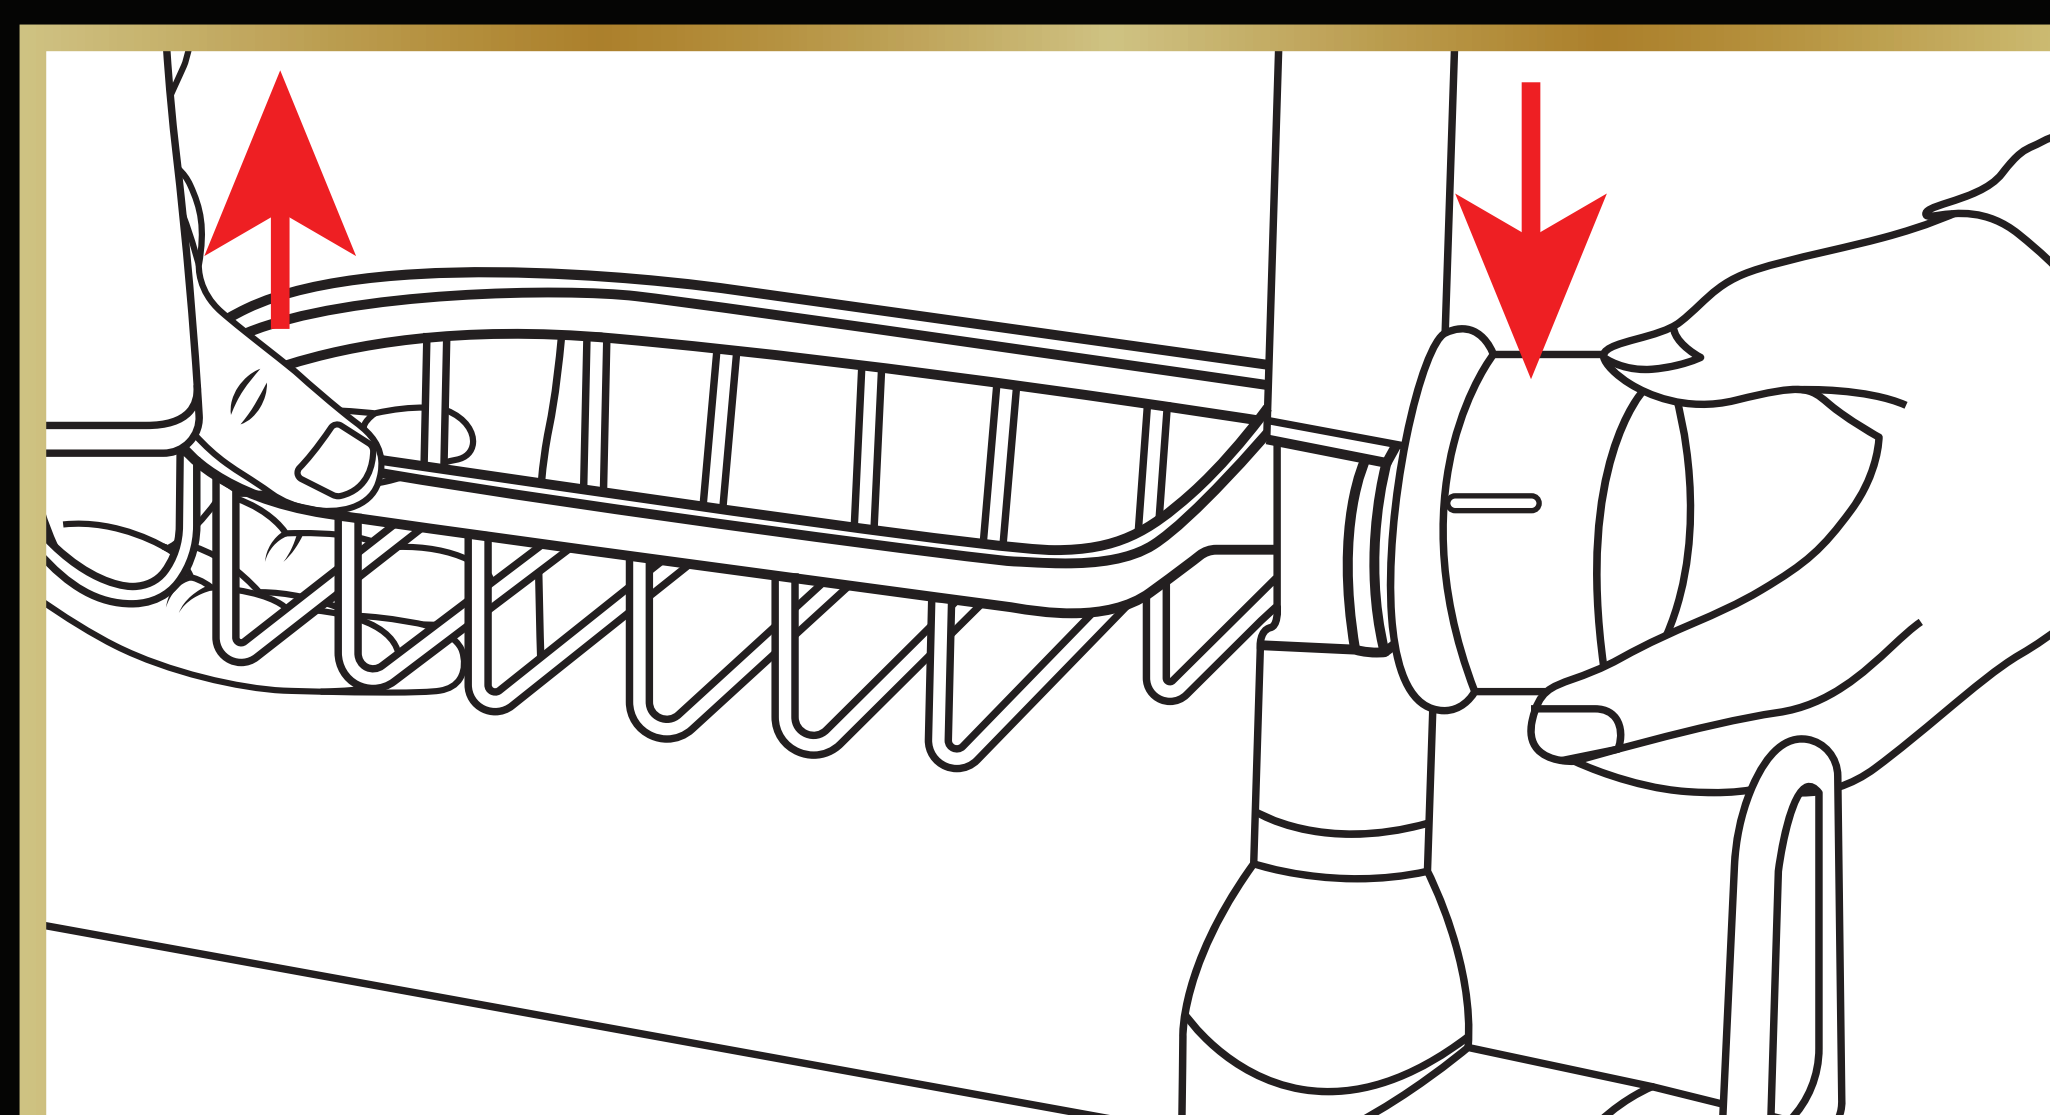

Nolad

1. Open de verpakking van het doucherek.

2. Controleer of alle onderdelen zijn geleverd.

3. Demonteer alle onderdelen van het doucherek.

4. Plaats het doucherek op de glijstang.

5. Monteer alle onderdelen terug op het doucherek.