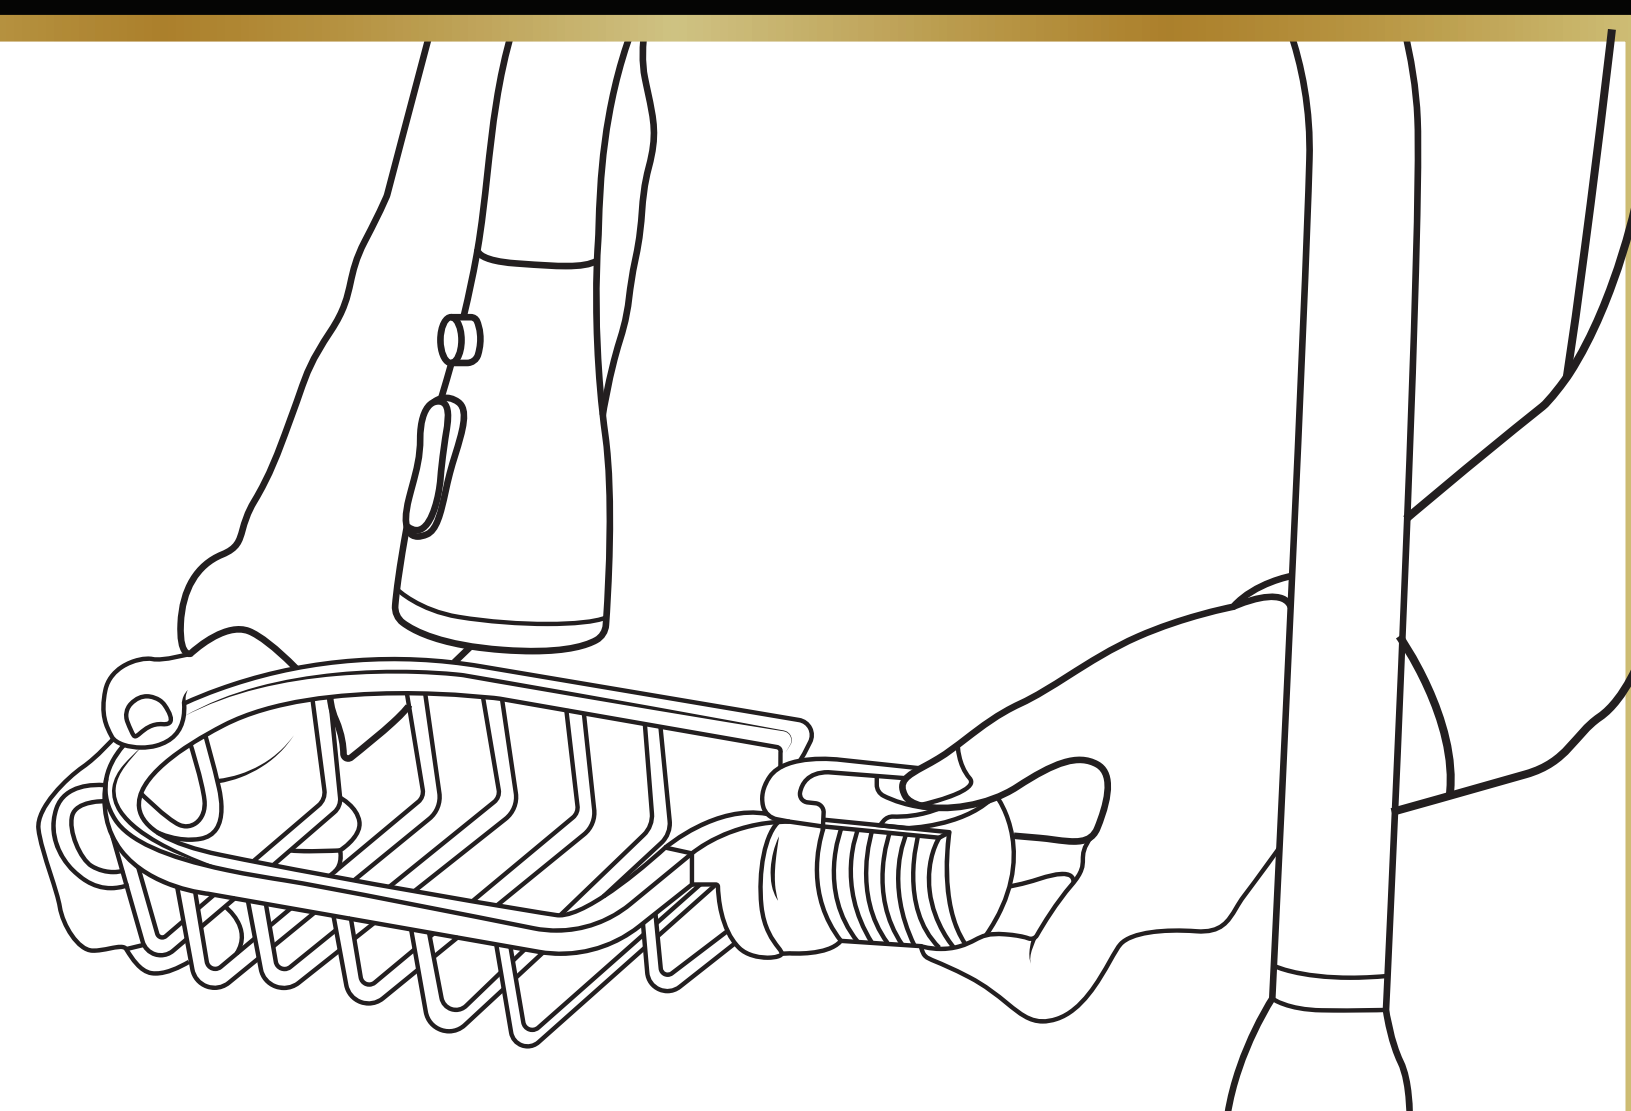

Nolad

1. Open de verpakking van het doucherek.

2. Controleer of alle onderdelen zijn geleverd.

3. Demonteer alle onderdelen van het doucherek.

4. Plaats het doucherek op de glijstang.

5. Monteer alle onderdelen terug op het doucherek.