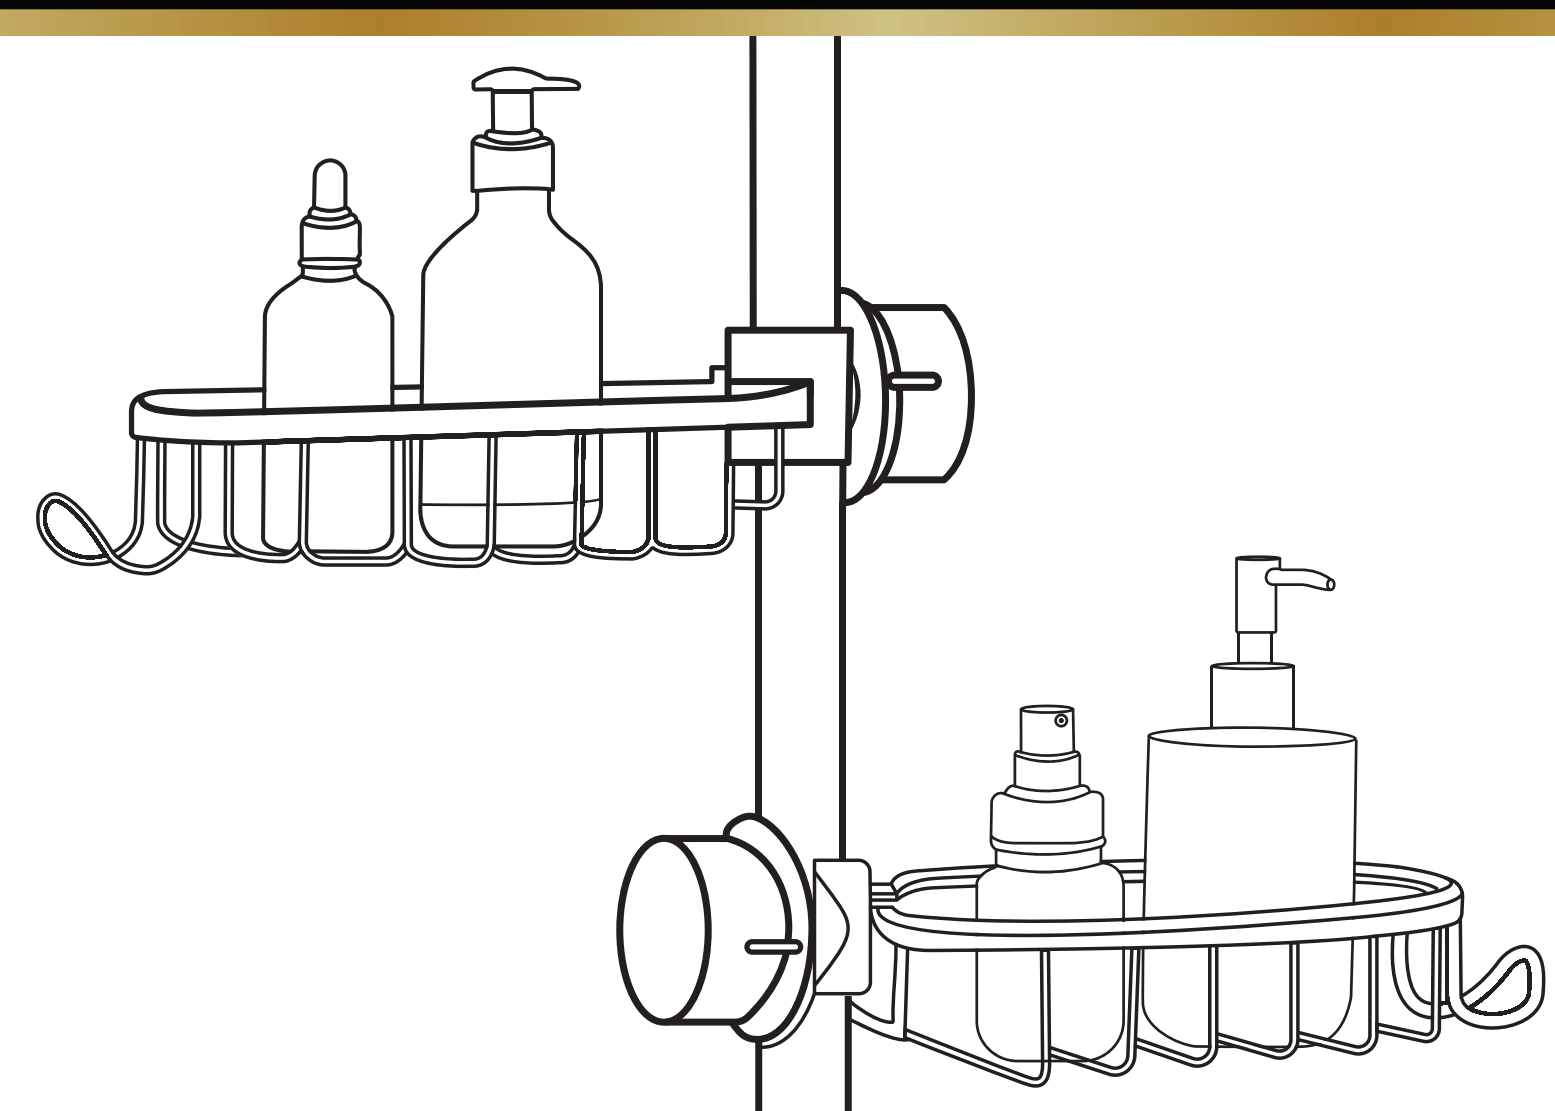

Nolad

1. Open de verpakking van het doucherek.

2. Controleer of alle onderdelen zijn geleverd.

3. Demonteer alle onderdelen van het doucherek.

4. Plaats het doucherek op de glijstang.

5. Monteer alle onderdelen terug op het doucherek.

6. Kies de ideale hoogte voor jouw doucherek.

7. Het doucherek is klaar voor gebruik.

8. Geniet van je schone en opgeruimde douche!

Elite Pure Chrome Collection

Nolad Doucherek

Installatie handleiding