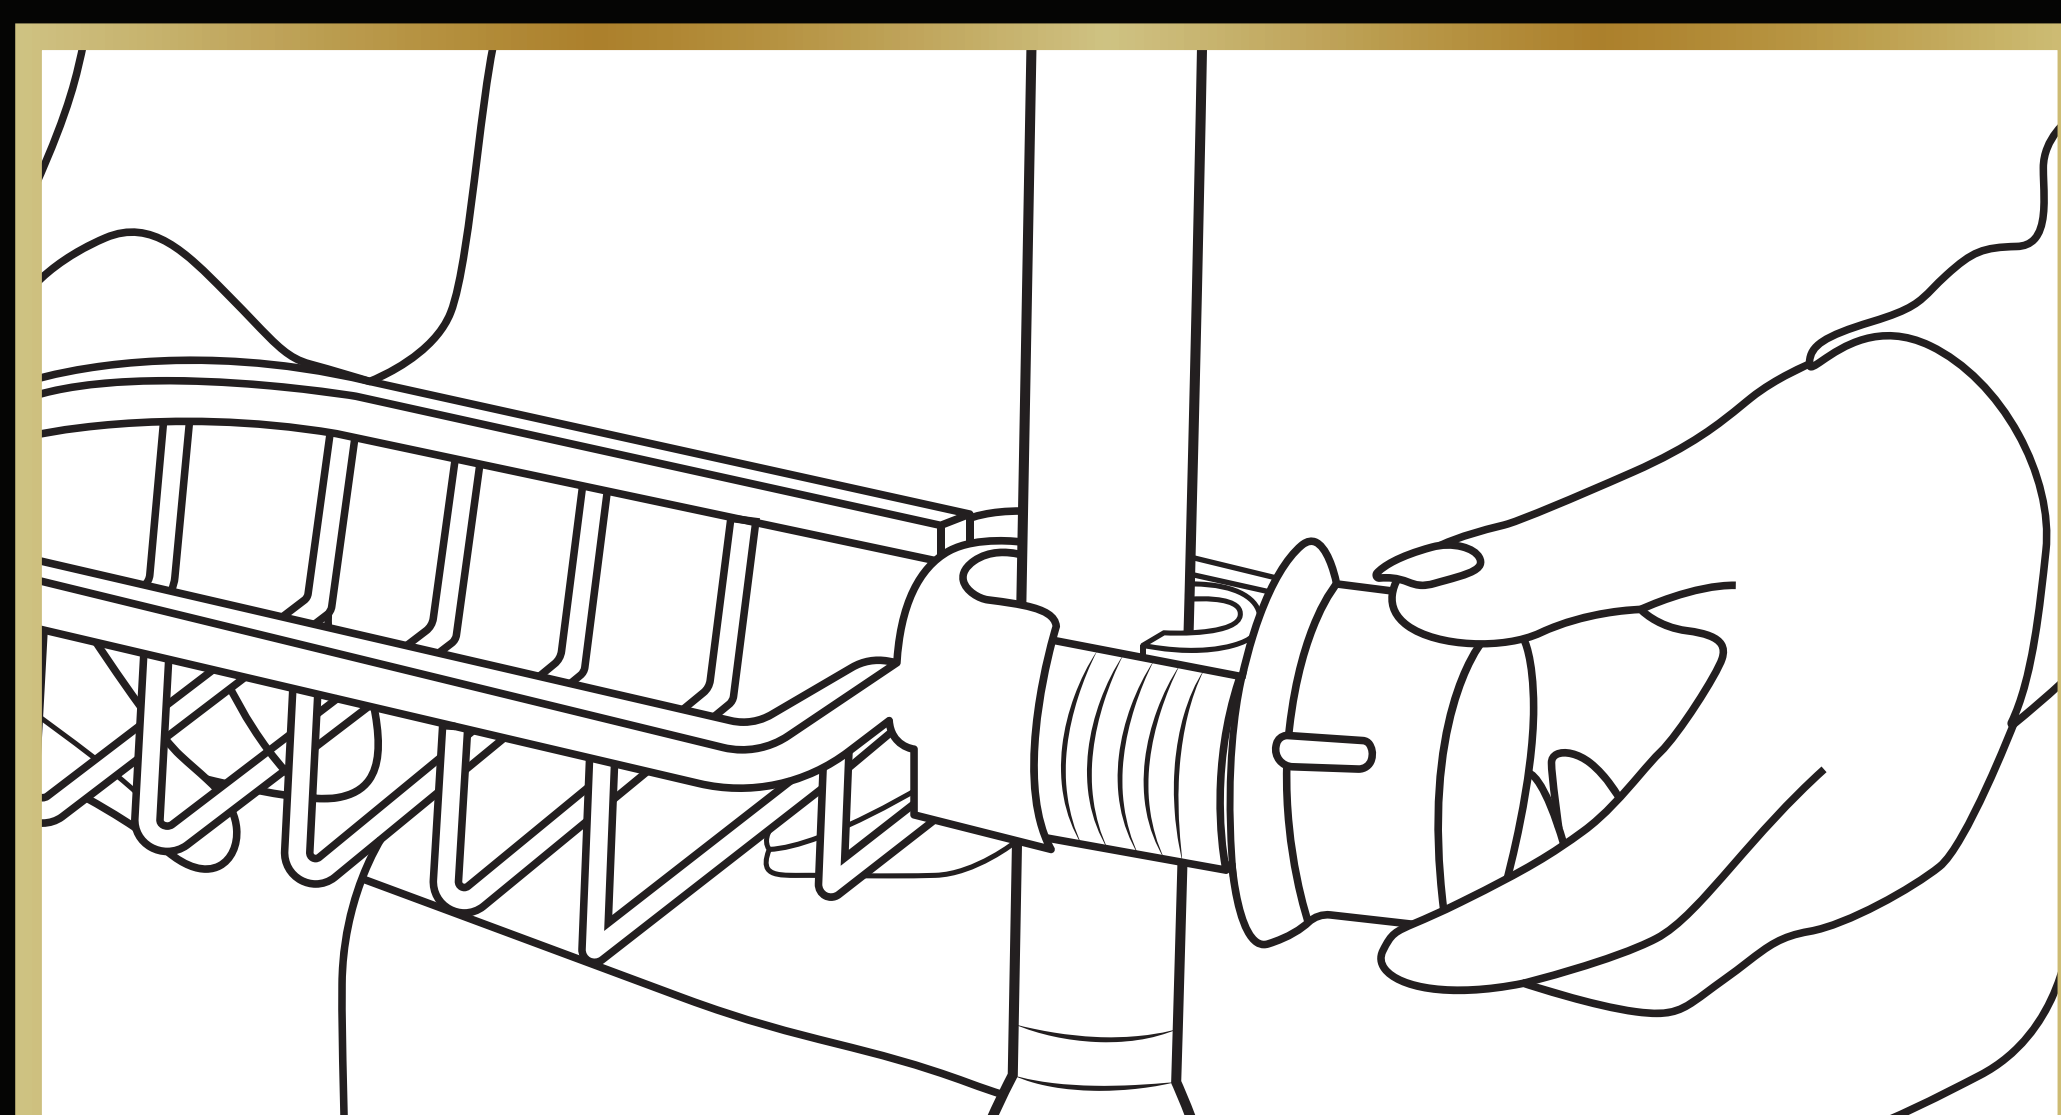

Nolad

1. Open de verpakking van het doucherek.

2. Controleer of alle onderdelen zijn geleverd.

3. Demonteer alle onderdelen van het doucherek.

4. Plaats het doucherek op de glijstang.

5. Monteer alle onderdelen terug op het doucherek.