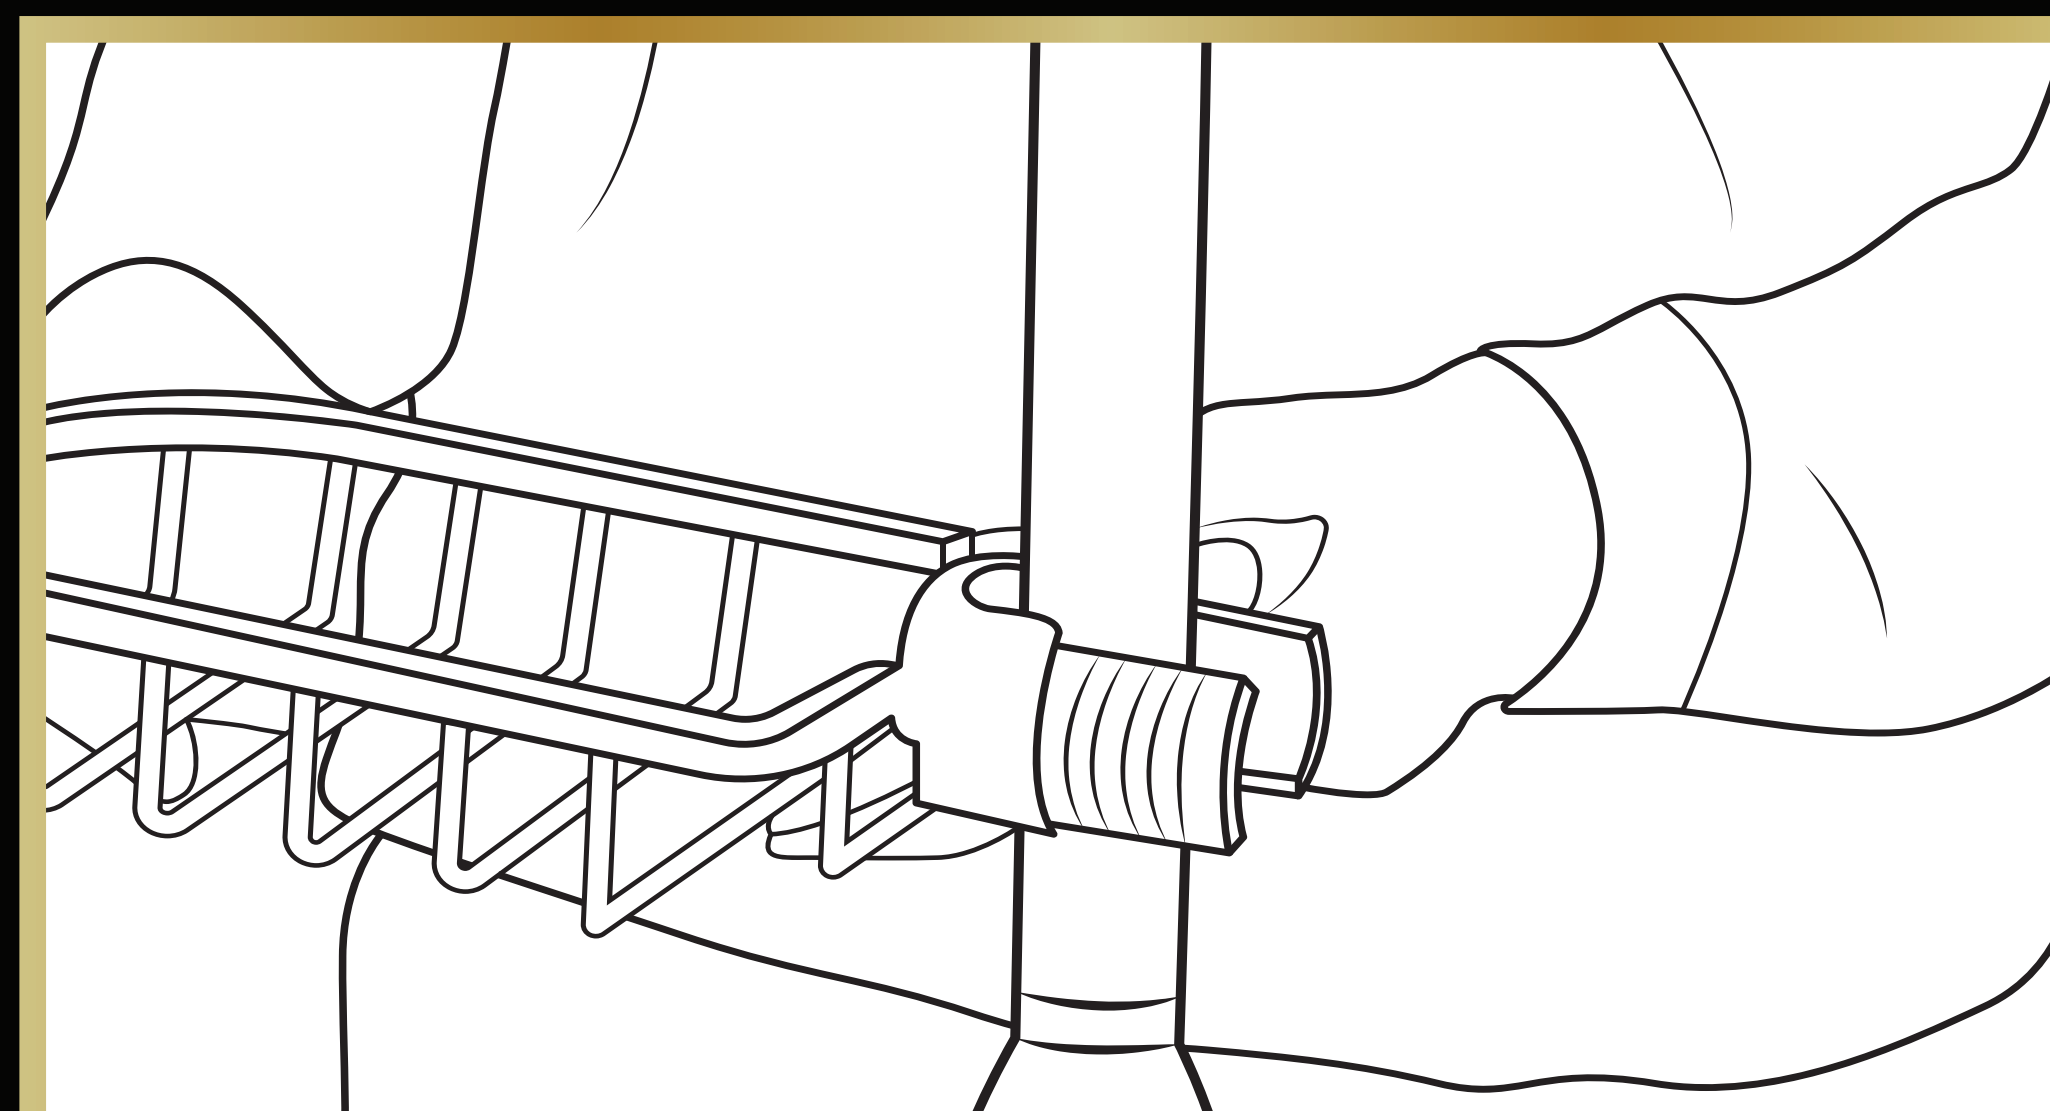

Nolad

1. Open de verpakking van het doucherek.

2. Controleer of alle onderdelen zijn geleverd.

3. Demonteer alle onderdelen van het doucherek.

4. Plaats het doucherek op de glijstang.

5. Monteer alle onderdelen terug op het doucherek.

6. Kies de ideale hoogte voor jouw doucherek.

7. Het doucherek is klaar voor gebruik.

8. Geniet van je schone en opgeruimde douche!

Elite Pure Chrome Collection

Nolad Doucherek

Installatie handleiding