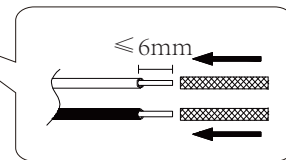

Overall Sizes: