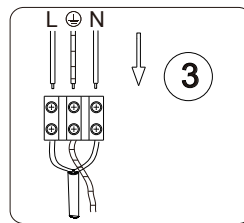

Overall Sizes: