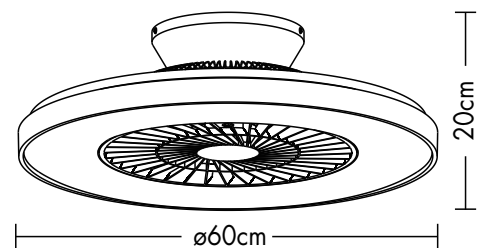

INSTRUCTION MANUAL

Climo Star CL Silver 102126

Ceiling Fan lamp
incl. LED QL7001051
6x650lm Module
1600lm Lamp
6x6.6W LED Module
40W Lamp
220-240V~50Hz
3000-6500-4000K
CRI > 80
30000 h
15000 ON/OFF

Overall Sizes:

102126

6x6.6W LED

incl. LED Board: QL7001051

220-240V~50Hz

	QR	EAN
<p>(DE) Dieses Produkt enthält eine Lichtquelle der Energieeffizienzklasse F (EN) This product contains a light source of energy efficiency class F (FR) Ce produit comprend une source de lumière de classe d'efficacité énergétique F (NL) Dit product bevat een lichtbron van energie-efficiëntieklasse F (PL) Produkt ten zawiera źródło światła o klasie efektywności energetycznej F (NO) Dette produktet inneholder en lyskilde i energieeffektivitetsklasse F (DK) Dette produkt indeholder en lyskilde af energieeffektklasse F (SE) Denna produkt innehåller en ljuskälla i energieffektivitetsklass F (FI) Tämä tuote sisältää energiatehokkuusluokan F valonlähteen (IT) Questo prodotto contiene una sorgente luminosa della classe di efficienza energetica F (ES) Este producto contiene una fuente de luz de la clase de eficiencia energética F (CZ) Tento výrobek obsahuje světelný zdroj třídy energetické účinnosti F (PT) Este produto contém uma fonte de luz da classe de eficiência energética F (GR) Αυτό το προϊόν περιέχει μια φωτεινή πηγή ενεργειακής απόδοσης κλάσης F (SK) Tento výrobok obsahuje zdroj svetla triedy energetickej efektivity F</p>		8718881106712