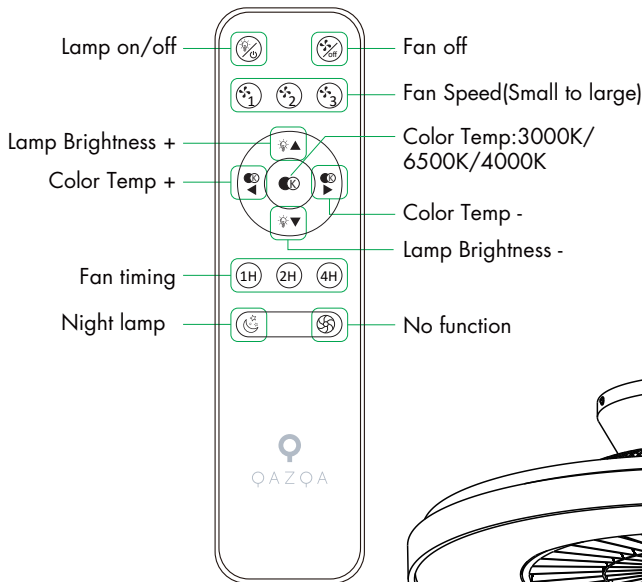

INSTRUCTION MANUAL

Climo Star CL Silver 102126

Ceiling Fan lamp
incl. LED QL7001051
6x650lm Module
1600lm Lamp
6x6.6W LED Module
40W Lamp
220-240V~50Hz
3000-6500-4000K
CRI > 80
30000 h
15000 ON/OFF

Overall Sizes:

102126

6x6.6W LED

incl. LED Board: QL7001051

220-240V~50Hz

	QR	EAN
<p>(DE) Dieses Produkt enthält eine Lichtquelle der Energieeffizienzklasse F (EN) This product contains a light source of energy efficiency class F (FR) Ce produit comprend une source de lumière de classe d'efficacité énergétique F (NL) Dit product bevat een lichtbron van energie-efficiëntieklasse F (PL) Produkt ten zawiera źródło światła o klasie efektywności energetycznej F (NO) Dette produktet inneholder en lyskilde i energieeffektivitetsklasse F (DK) Dette produkt indeholder en lyskilde af energieeffektklasse F (SE) Denna produkt innehåller en ljuskälla i energieffektivitetsklass F (FI) Tämä tuote sisältää energiatehokkuusluokan F valonlähteen (IT) Questo prodotto contiene una sorgente luminosa della classe di efficienza energetica F (ES) Este producto contiene una fuente de luz de la clase de eficiencia energética F (CZ) Tento výrobek obsahuje světelný zdroj třídy energetické účinnosti F (PT) Este produto contém uma fonte de luz da classe de eficiência energética F (GR) Αυτό το προϊόν περιέχει μια φωτεινή πηγή ενεργειακής απόδοσης κλάσης F (SK) Tento výrobok obsahuje zdroj svetla triedy energetickej efektivity F</p>		8718881106712