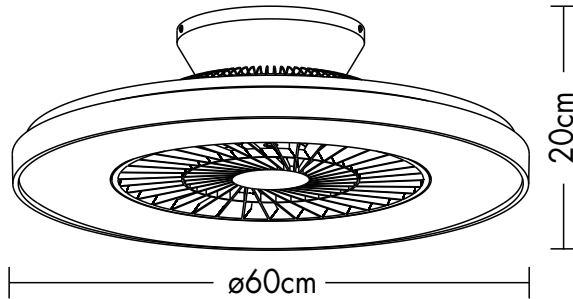

INSTRUCTION MANUAL

Climo Star CL Silver 102126

Ceiling Fan lamp
incl. LED QL7001051
6x650lm Module
1600lm Lamp
6x6.6W LED Module
40W Lamp
220-240V~50Hz
3000-6500-4000K
CRI > 80
30000 h
15000 ON/OFF

Overall Sizes:

102126

6x6.6W LED

incl. LED Board: QL7001051

220-240V~50Hz

	QR	EAN
<p>(DE) Dieses Produkt enthält eine Lichtquelle der Energieeffizienzklasse F (EN) This product contains a light source of energy efficiency class F (FR) Ce produit comprend une source de lumière de classe d'efficacité énergétique F (NL) Dit product bevat een lichtbron van energie-efficiëntieklasse F (PL) Produkt ten zawiera źródło światła o klasie efektywności energetycznej F (NO) Dette produktet inneholder en lyskilde i energieeffektivitetsklasse F (DK) Dette produkt indeholder en lyskilde af energieeffektklasse F (SE) Denna produkt innehåller en ljuskälla i energieffektivitetsklass F (FI) Tämä tuote sisältää energiatehokkuusluokan F valonlähteen (IT) Questo prodotto contiene una sorgente luminosa della classe di efficienza energetica F (ES) Este producto contiene una fuente de luz de la clase de eficiencia energética F (CZ) Tento výrobek obsahuje světelný zdroj třídy energetické účinnosti F (PT) Este produto contém uma fonte de luz da classe de eficiência energética F (GR) Αυτό το προϊόν περιέχει μια φωτεινή πηγή ενεργειακής απόδοσης κλάσης F (SK) Tento výrobok obsahuje zdroj svetla triedy energetickej efektivity F</p>		8718881106712