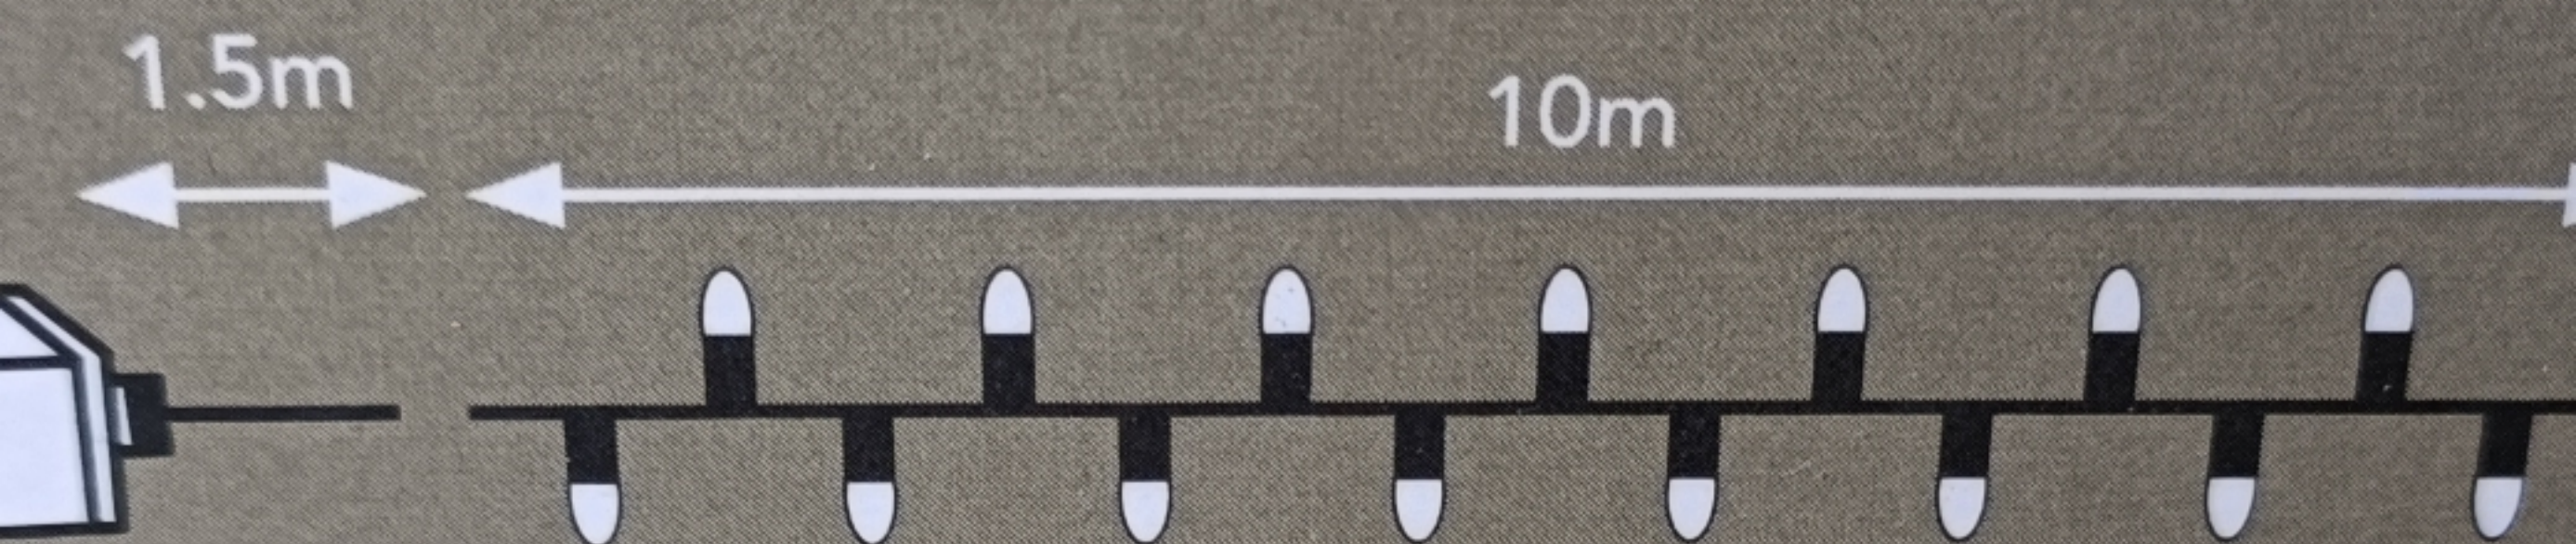

S · LED VERLICHTING · LED BELEUCHTUNG · ECLA
E LED · OŚWIETLENIE LED · ILUMINACION LED

500 LEDs: 3.2V / 20mA
Input: 220-240V ~ 50-60Hz
Output: 31VDC 0.19A (6VA)

23151796 - 213215

8 7 1 2 4 4 2 1 4 1 2 7 3