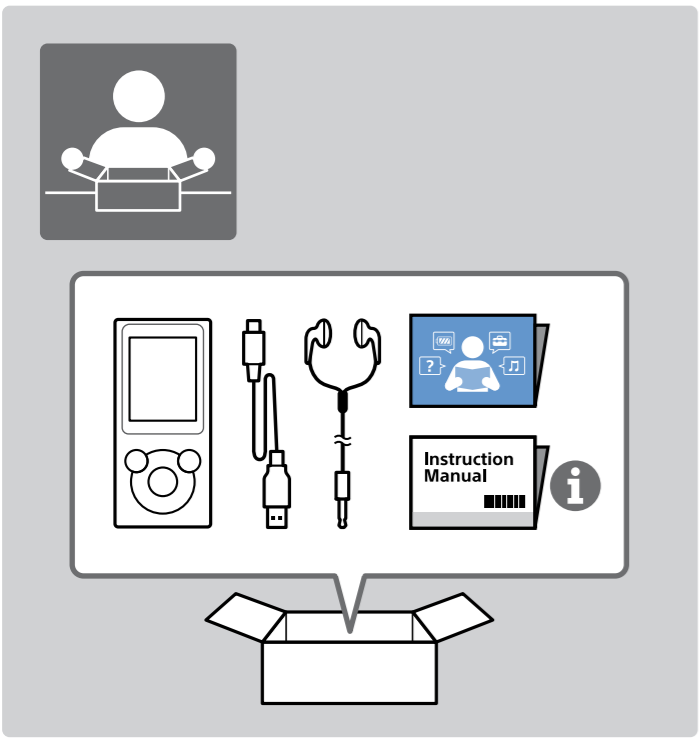

1

English
 Español 한국어
 Français 简体中文
 繁體中文

2

3

POWER OFF

HOME

http://rd1.sony.net/help/dmp/nwe390/h_ww/

Windows

Media Go

<http://mediago.sony.com/>

Mac

Content Transfer for mac

<http://www.sony.net/ct-mac/>