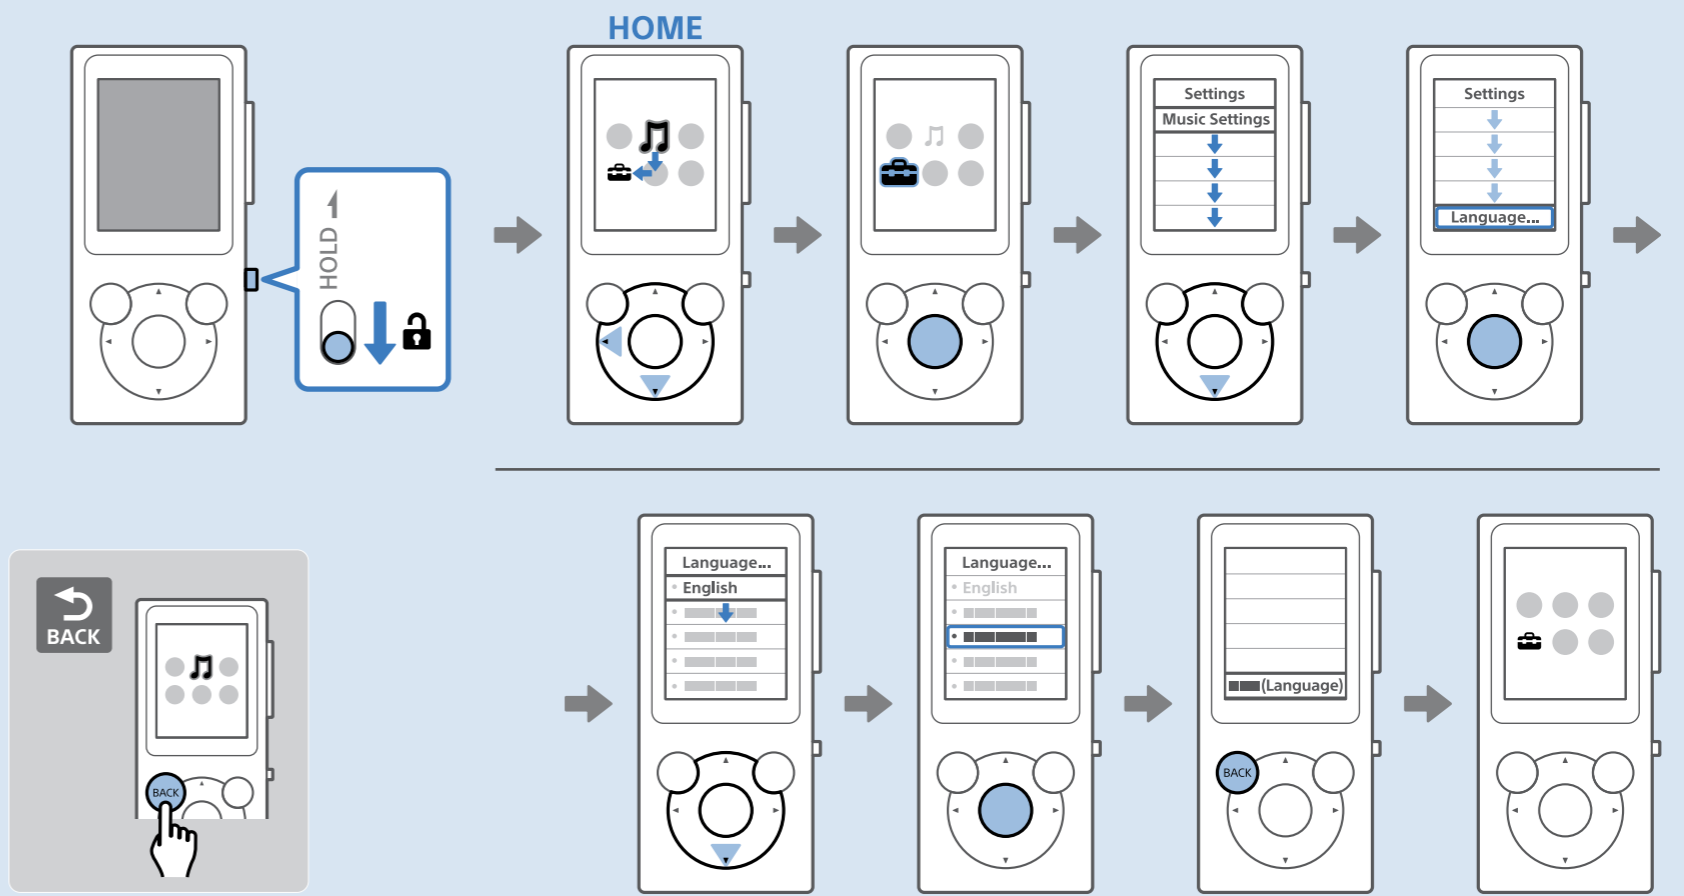

1

English
 Español 한국어
 Français 简体中文
 繁體中文

2

3

POWER OFF

HOME

http://rd1.sony.net/help/dmp/nwe390/h_ww/

Windows

Media Go

<http://mediago.sony.com/>

Mac

Content Transfer for mac

<http://www.sony.net/ct-mac/>