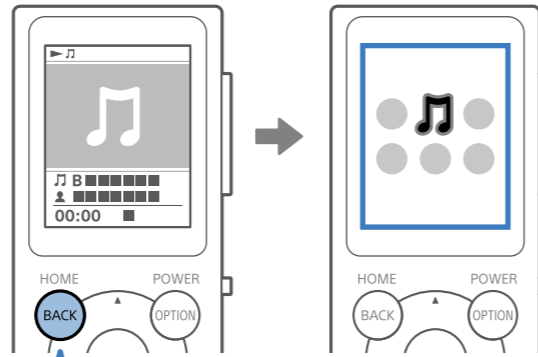

1

English
 Español 한국어
 Français 简体中文
 繁體中文

2

3

POWER OFF

HOME

http://rd1.sony.net/help/dmp/nwe390/h_ww/

Windows