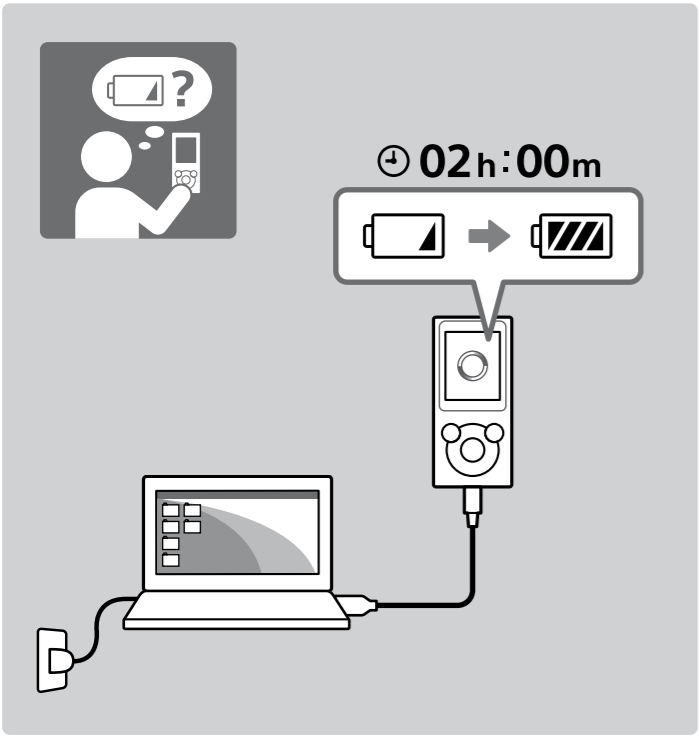

1

English
 Español 한국어
 Français 简体中文
 繁體中文

2

3

POWER OFF

HOME

http://rd1.sony.net/help/dmp/nwe390/h_ww/

Windows