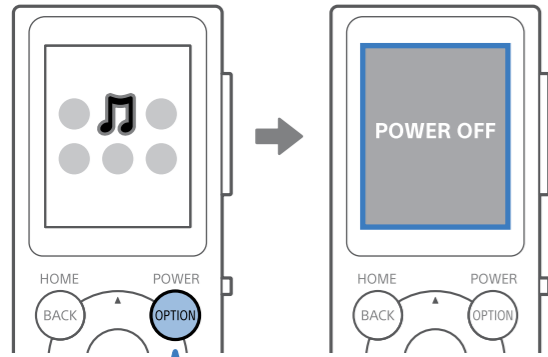

1

English
 Español 한국어
 Français 简体中文
 繁體中文

2

3

POWER OFF

HOME

http://rd1.sony.net/help/dmp/nwe390/h_ww/

Windows