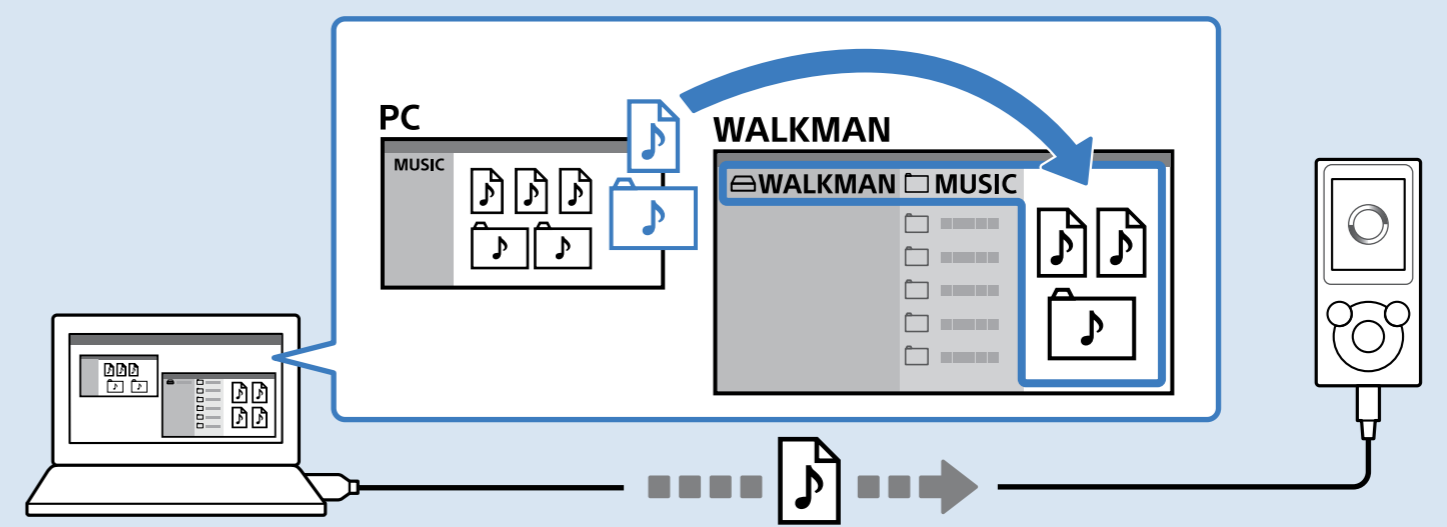

1

English
 Español 한국어
 Français 简体中文
 繁體中文

2

3

POWER OFF

HOME

http://rd1.sony.net/help/dmp/nwe390/h_ww/

Windows