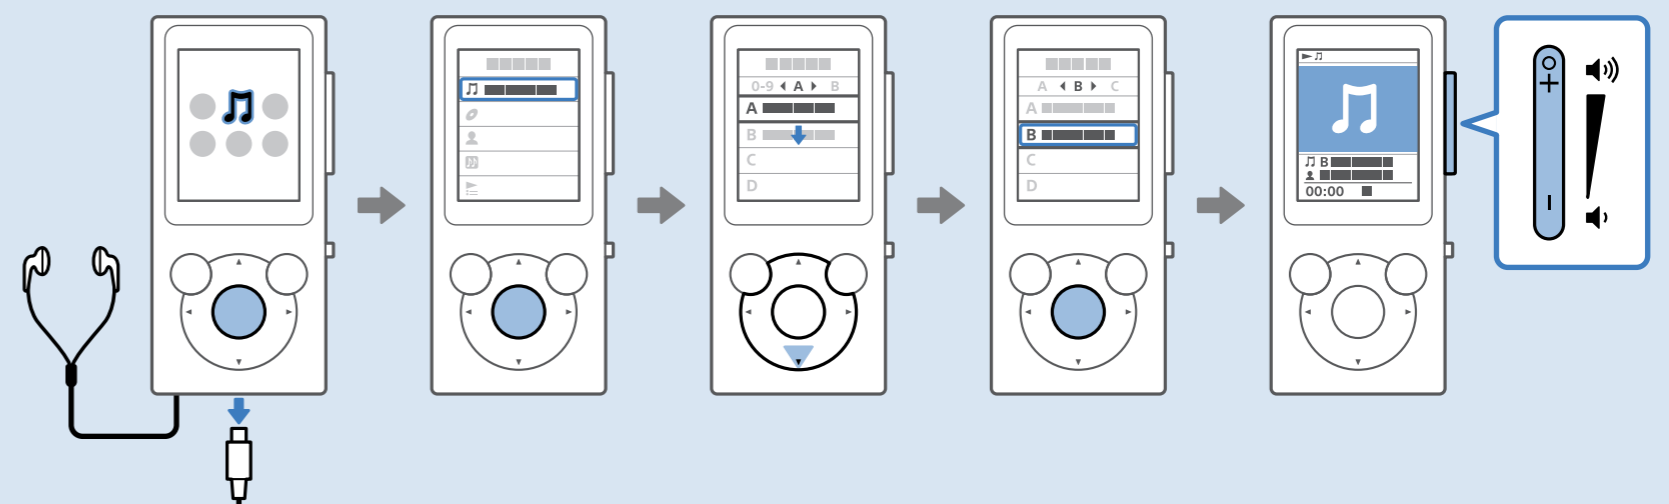

1

English
 Español 한국어
 Français 简体中文
 繁體中文

2

3

POWER OFF

HOME

http://rd1.sony.net/help/dmp/nwe390/h_ww/

Windows