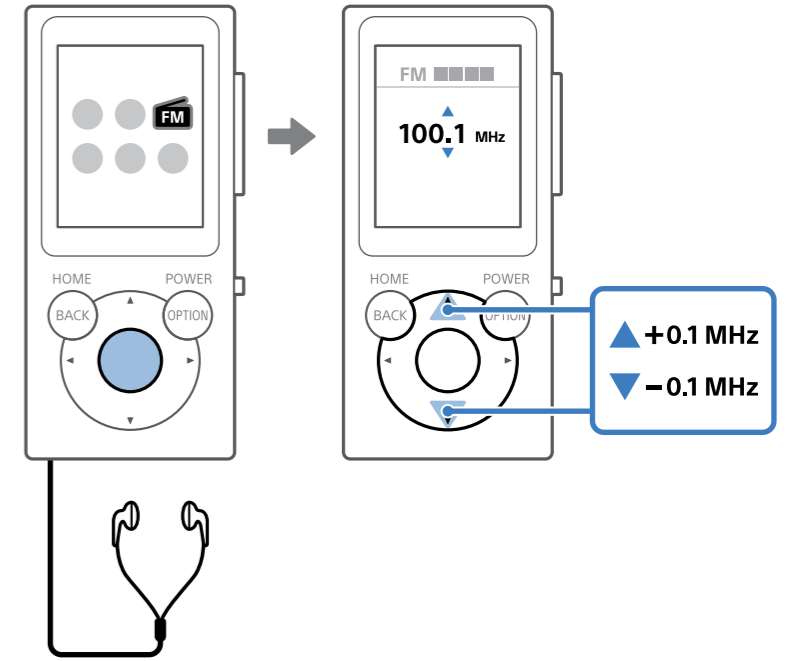

1

English
 Español 한국어
 Français 简体中文
 繁體中文

2

3

POWER OFF

HOME

http://rd1.sony.net/help/dmp/nwe390/h_ww/

Windows