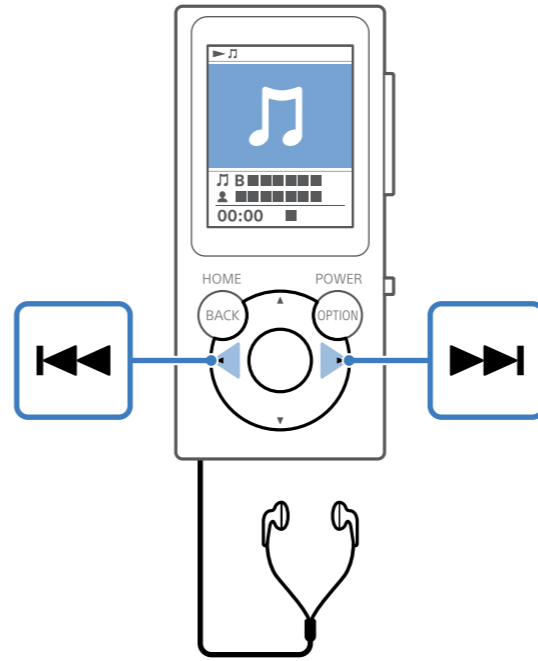

1

English
 Español 한국어
 Français 简体中文
 繁體中文

2

3

POWER OFF

HOME

http://rd1.sony.net/help/dmp/nwe390/h_ww/

Windows