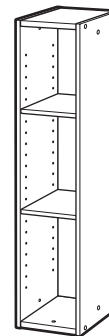

CODE : 841121Ⓜ取説E U向スペースユUB90共通  
 サイズ : 210×H297mm (A4)  
 材 質 : 上質紙70kg  
 刷 色 : 1C/1C (BLACK)

# SPACE SAVING SHELF 9000 SERIES

UB-9020

UB-9015	UB-9020	UB-9025	UB-9030/UB-9035
×2	×2	×2	×2
×4	×12	×8	×6
×2	①×6	②×8	③×4
			×2
			④×2