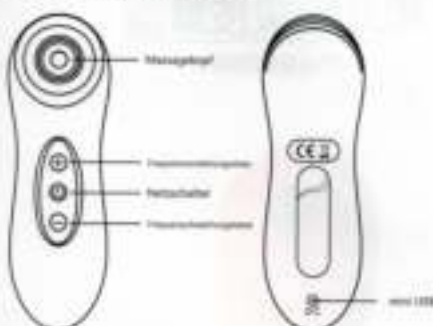

Verwendungsmethode

Bedienungsanleitung

Drücken Sie "⊕" 3s zum Einschalten. Im eingeschalteten Zustand drücken Sie "⊕" 3s um das Gerät auszuschalten.

Nach dem Einschalten des Netzschalters drücken Sie die Taste "⊕", um die Saugkraft der Massagekopf zu verstärken. Insgesamt können 8 Saugkräfte umgeschaltet werden.

Nach dem Einschalten des Netzschalters drücken Sie die Taste "⊖", um die Saugkraft der Massagekopf zu schwächen. Insgesamt können 8 Saugkräfte umgeschaltet werden.

Hinweis

1. Dieses Produkt verfügt über eine integrierte Lithium-Polymer-Batterie, die nicht von selbst demontiert werden kann. Zerlegen Sie sie nicht selbst, um Schäden am Produkt zu vermeiden.
2. Nach der Verwendung dieses Produkts sollte es an einem trockenen und belüfteten Ort aufbewahrt werden, um den Kontakt mit Kindern zu vermeiden.
3. Wenn sie nicht benutzt wird, sollte die eingebaute Batterie des Produkts nicht entsorgt werden, um die Umwelt zu schützen.