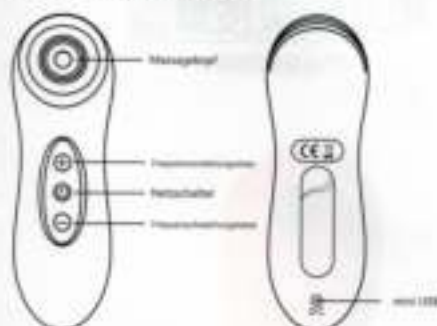

Verwendungsmethode

Bedienungsanleitung

Drücken Sie "⊕" 3s zum Einschalten. Im eingeschalteten Zustand drücken Sie "⊕" 3s um das Gerät auszuschalten.

Nach dem Einschalten des Netzschalters drücken Sie die Taste "⊕", um die Saugkraft der Massagekopf zu verstärken. Insgesamt können 8 Saugkräfte umgeschaltet werden.

Nach dem Einschalten des Netzschalters drücken Sie die Taste "⊖", um die Saugkraft der Massagekopf zu schwächen. Insgesamt können 8 Saugkräfte umgeschaltet werden.

Hinweis

1. Dieses Produkt verfügt über eine integrierte Lithium-Polymer-Batterie, die nicht von selbst demontiert werden kann. Zerlegen Sie sie nicht selbst, um Schäden am Produkt zu vermeiden.
2. Nach der Verwendung dieses Produkts sollte es an einem trockenen und belüfteten Ort aufbewahrt werden, um den Kontakt mit Kindern zu vermeiden.
3. Wenn sie nicht benutzt wird, sollte die eingebaute Batterie des Produkts nicht entsorgt werden, um die Umwelt zu schützen.