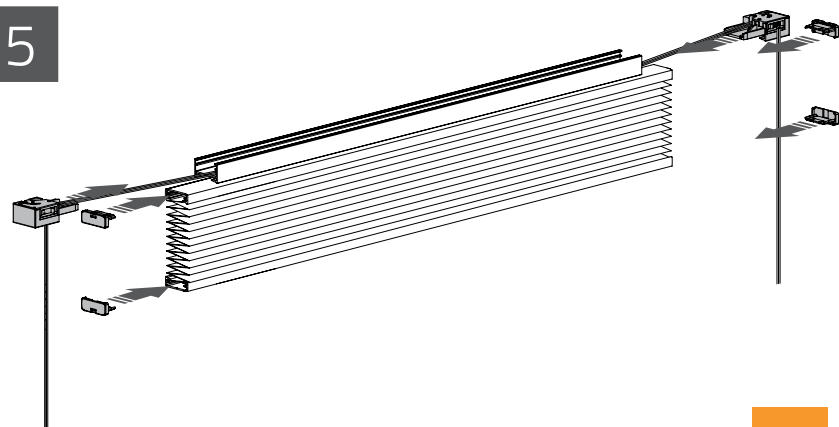

# Plisse gordijn honingraat 25 mm Easy

MN160017\_20160330

0-80 cm: 2 x  
81-140 cm: 3 x  
141-180 cm: 4 x

0-80 cm: 6 x  
81-140 cm: 7 x  
141-180 cm: 8 x

2 x

1

MN160017\_20160330

2

**i**

W

W

W	X max	W min
400	40	320
600	110	380
800	110	580
1000	110	780
1200	110	980
1400	110	1180
1600	110	1380

4

5

3

1