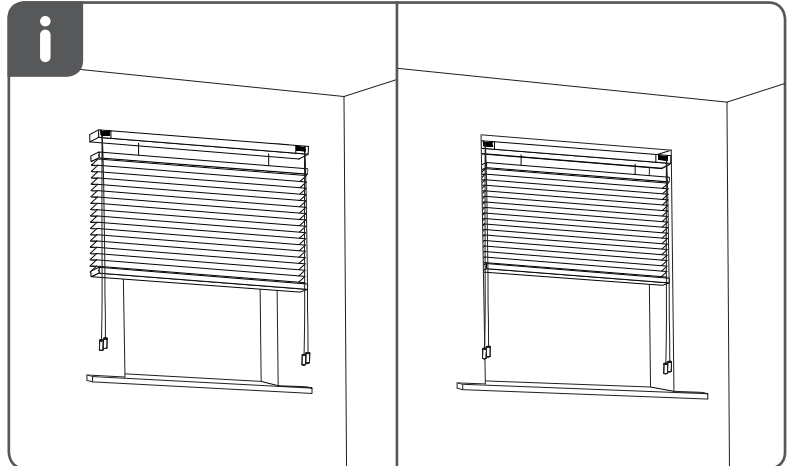

# Plisse gordijn honingraat 25 mm Easy

MN160017\_20160330

0-80 cm: 2 x  
81-140 cm: 3 x  
141-180 cm: 4 x

0-80 cm: 6 x  
81-140 cm: 7 x  
141-180 cm: 8 x

2 x

1

MN160017\_20160330

2

**i**

W

W

W	X max	W min
400	40	320
600	110	380
800	110	580
1000	110	780
1200	110	980
1400	110	1180
1600	110	1380

4

5

3

1