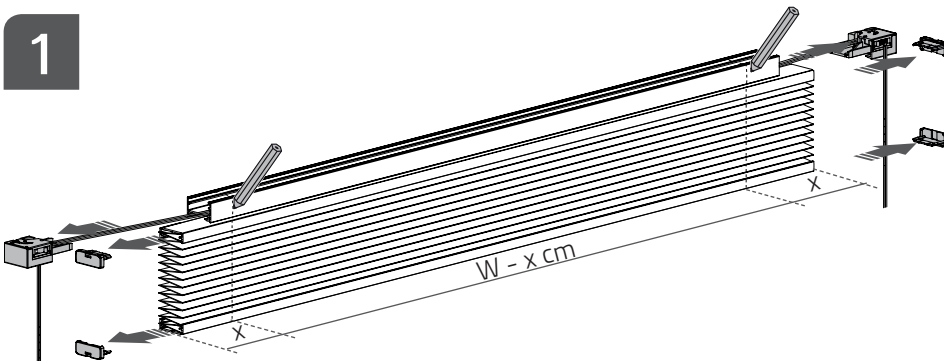

# Plisse gordijn honingraat 25 mm Easy

MN160017\_20160330

0-80 cm: 2 x  
81-140 cm: 3 x  
141-180 cm: 4 x

0-80 cm: 6 x  
81-140 cm: 7 x  
141-180 cm: 8 x

2 x

1

MN160017\_20160330

2

**i**

W

W

W	X max	W min
400	40	320
600	110	380
800	110	580
1000	110	780
1200	110	980
1400	110	1180
1600	110	1380

4

5

3

1