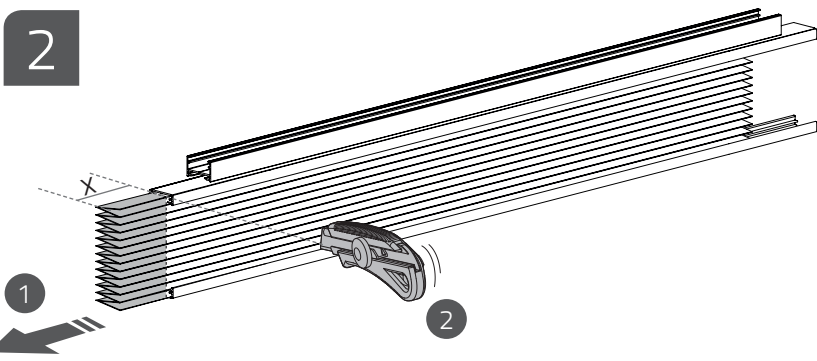

# Plisse gordijn honingraat 25 mm Easy

MN160017\_20160330

0-80 cm: 2 x  
81-140 cm: 3 x  
141-180 cm: 4 x

0-80 cm: 6 x  
81-140 cm: 7 x  
141-180 cm: 8 x

2 x

1

MN160017\_20160330

2

**i**

W

W

W	X max	W min
400	40	320
600	110	380
800	110	580
1000	110	780
1200	110	980
1400	110	1180
1600	110	1380

4

5

3

1