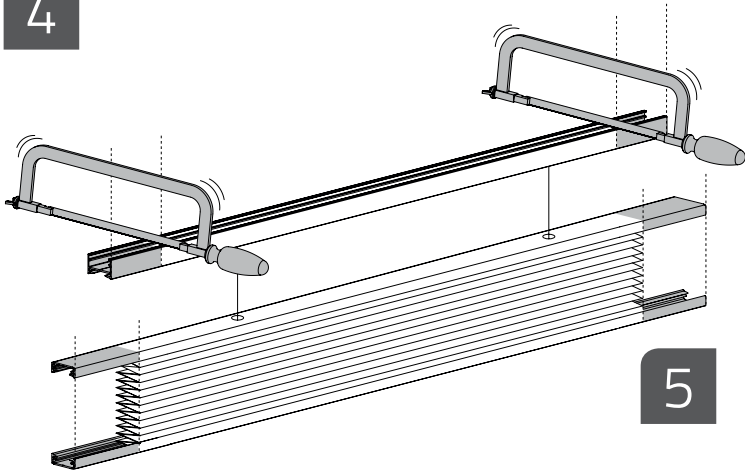

# Plisse gordijn honingraat 25 mm Easy

MN160017\_20160330

0-80 cm: 2 x  
81-140 cm: 3 x  
141-180 cm: 4 x

0-80 cm: 6 x  
81-140 cm: 7 x  
141-180 cm: 8 x

2 x

1

MN160017\_20160330

2

**i**

W

W

W	X max	W min
400	40	320
600	110	380
800	110	580
1000	110	780
1200	110	980
1400	110	1180
1600	110	1380

4

5

3

1