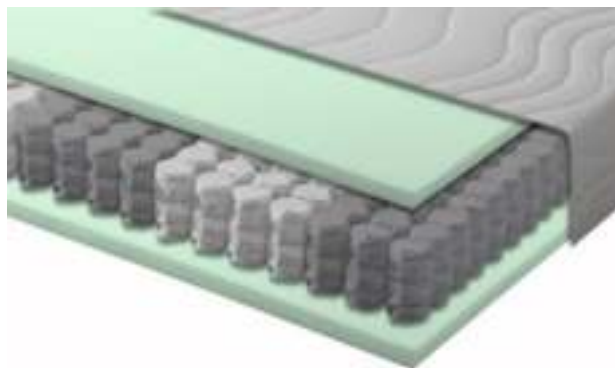

# Hotelbed Princeton

## Algemene Info

Deze set bestaat uit 1 of 2 boxsprings met een 7-zone pocketveringmatras. Princeton heeft door de matras een stevige, rustige ligging, maar met de verende boxspring wordt er toch een soepele ondersteuning gecreëerd. Deze boxspring is van Nederlands fabricaat en wordt binnen 14 dagen geleverd. U heeft 3 jaar garantie conform de CBW voorwaarden.

## Matrassen

De pocketveringmatras met 7-zone indeling heeft een zeer goede ondersteuning voor het lichaam en is voor een zeer groot publiek geschikt. Door de pocketveren geeft de matras een zeer onafhankelijke ondersteuning in iedere lichaamshouding of slaaphouding. De matrassen zijn symmetrisch opgebouwd zodat boven- en onderzijde van de matras gelijk zijn en gemakkelijk kunt wisselen. Wij adviseren dat ongeveer 1x per 3 maanden te doen.

### **Boxspring onderbak**

De boxspring bestaat uit een massief houten frame voor een optimale ventilatie. Dit frame is voorzien van een Bonnell binnenveringinterieur, die zorgen voor een medium verend karakter. De Bonnellveren worden afgedekt met een vilten afdeklaag om het schuim te beschermen en de druk te verdelen. Het veren interieur wordt rondom voorzien van schuim balken en afgedekt met een comfortschuim laag. Hierover komt de meubelstof, die zorgt voor de luxe uitstraling. Iedere boxspring wordt voorzien van een antislip laag, dat er voor zorgt dat de matrassen perfect op hun plaats blijven. Indien u meerdere eenpersoons boxsprings bestelt wordt aan het voeteneind een koppelklem geplaatst zodat de voeteneinden mooi bij elkaar blijven.