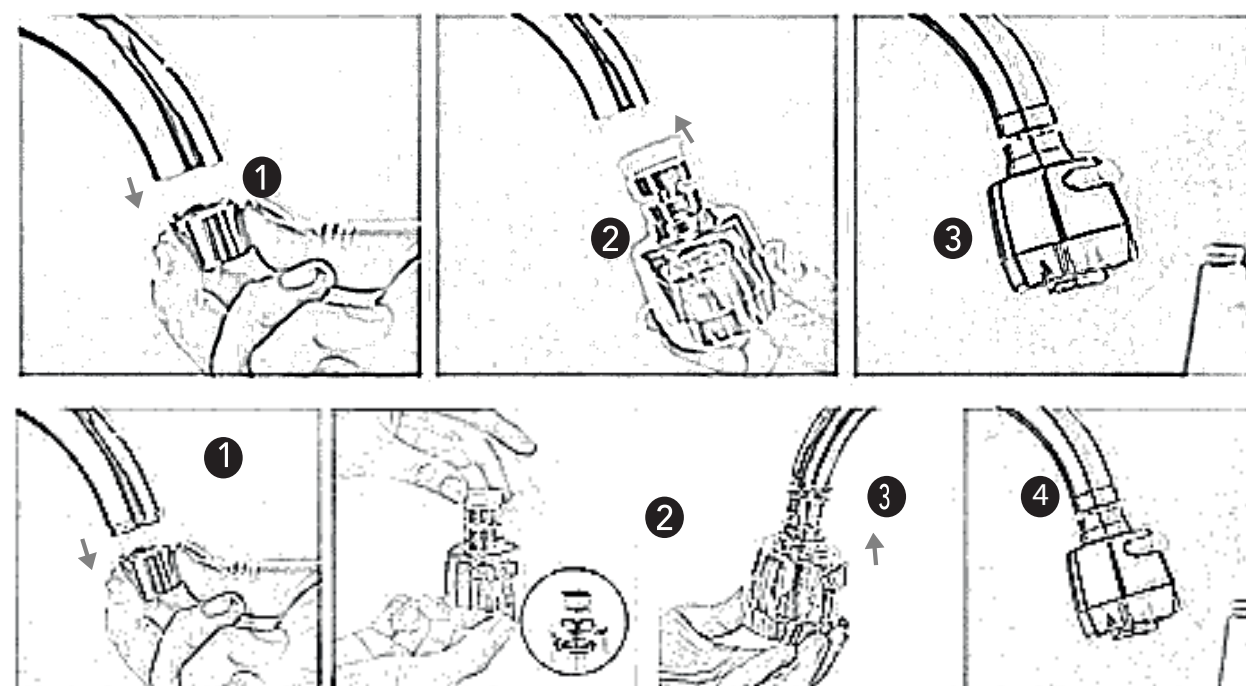

Bedankt voor de bestelling van de GREENURE Kraanslang

Lees de handleiding voor gebruik

ONDERDELEN

De kraanslang bestaat uit 3 onderdelen. 1/ De flexibele rvs-slang, dit is het onderdeel waar het water uit uw kraan wordt geleid naar onderdeel 2. 2/ De filter is het uiteinde van de kraanslang. Hier komt uiteindelijk uw water uit en deze kunt u op twee manieren instellen. 3/ De schakelaar is bevestigd om de filter, zie afbeelding. Deze is verstelbaar in de reguliere en sproeistand. Zie afbeelding.

INSTELLEN

Stap 1: Verwijder uw huidige kraanfilter van de kraan waar u de kraanslang wilt bevestigen. (Zie foto 1)

Stap 2: Draai de kraanslang aan uw kraan en bevestig deze goed met een tang. (Zie foto 2)

Bij het lekken van de kraanslang, controleer of de kraanslang goed is aangedraaid op uw kraan. De kraanslang is verstelbaar in 2 standen. Naast de reguliere stand kan de kraanslang versteld worden naar een sproeistand. Dit doet u doormiddel van het knopje naar beneden te drukken. (Zie foto 3)

HOE TE GEBRUIKEN

Zorg ervoor dat de kraanslang bevestigd is aan uw gekozen kraan. Het werk als een gewone kraan alleen is deze flexibel te bewegen en dus ideaal voor de vaat of het schoonmaken van uw gootsteen. Gebruik de schakelaar om de stand van uw kraan in te stellen. Dit kan doormiddel van het knopje omhoog of omlaag te drukken.