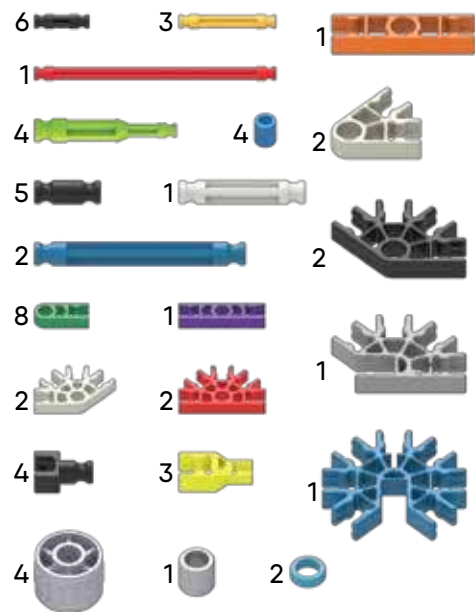

** ¡Combo Modelo!
Kombimodell!
Costruzione combinato!
Combo construir!
Combo-Constructie!

(EN) **Parts List** – Before you start building, be sure to compare the parts in your set with the parts list here. If anything is missing, call or write to us. We are here to help you!

(FR) **Liste des Pièces** – Avant de commencer à construire, assure-toi de comparer les pièces dans ta boîte à la liste de pièces fournie ici. S'il manque quelque chose, téléphone-nous ou écris-nous. Nous sommes là pour t'aider!

(ES) **Lista de Piezas** – Antes de empezar con la construcción, asegúrate de comparar las piezas en tu conjunto con la lista de las piezas aquí. Si faltan algunas, llámanos o escríbenos siguiendo las instrucciones en la página trasera. Estamos aquí para ayudarte.

(DE) **Teileliste** – Bevor du mit dem Bauen anfängst, solltest du prüfen ob die Teile in deinem Bausatz mit denen auf dieser Teileliste übereinstimmen. Falls etwas fehlt, rufe uns an oder schreibe uns (siehe Rückseite). Wir sind für dich da!

(IT) **Elenco delle parti** – Prima di cominciare a costruire, accertati di confrontare le parti che sono nel tuo set con l'elenco delle parti qui. Se ne manca una chiamaci o scrivici usando le informazioni che sono nella retrocopertina. Noi siamo qui per aiutarti!

(PT) **Lista de peças** – Antes de iniciars a construção, certifica-te de que comparas as peças do teu conjunto com a lista das peças aqui. Se faltar alguma peça telefona ou escreve-nos usando as informações indicadas na contracapa. Estamos aqui para te ajudar!

(NL) **Lijst met onderdelen** – Controleer aan de hand van deze lijst of je set alle onderdelen bevat voordat je begint te bouwen. Als er een onderdeel ontbreekt, bel of schrijf ons dan. Je vindt onze gegevens op de achterkant. We helpen je graag!

(EN) Product & colors may vary. Most models can be built one at a time.

(FR) Le produit et ses couleurs peuvent varier. Les différents modèles ne peuvent être construits qu'un par un.

(ES) El producto y los colores pueden variar. La mayoría de los modelos se pueden construir uno a la vez.

(DE) Produkte und Farben können abweichen. Die meisten Modelle können immer nur einzeln gebaut werden.

(IT) Prodotti e colori possono differire. La maggior parte dei modelli si può costruire autonomamente.

(PT) O produto e as cores podem variar. A maioria dos modelos pode ser montado um de cada vez.

(NL) Product en kleuren kunnen variëren. De meeste modellen kunnen uitsluitend een voor een worden gebouwd.

©2018 K'NEX, a Division of Basic Fun, Inc., P.O. Box 700, Hatfield, PA 19440-0700; 1-800-KID-KNEX (USA/Canada/États-Unis); email@knex.com; knex.com. K'NEX UK Ltd., 200 Brook Drive, Green Park, Reading, RG6 2UB England; K'NEX France, 24 rue du Quatre Septembre, 75002 Paris, France.

(EN) For customers outside the USA/Canada please contact your local distributor at www.knex.com/distributors

(FR) Pour les clients en dehors du Canada et des États-Unis, veuillez contacter votre distributeur local que vous pouvez trouver sur www.knex.com/distributors

ATTENTION :
RISQUE D'ÉTOUFFEMENT – Pièces de petite taille.
Ne convient pas aux enfants de moins de 3 ans.

419062.11-V1 07/18

(EN) K'NEX and Where Creativity Clicks are registered trademarks and Imagine is a trademark of Basic Fun, Inc.