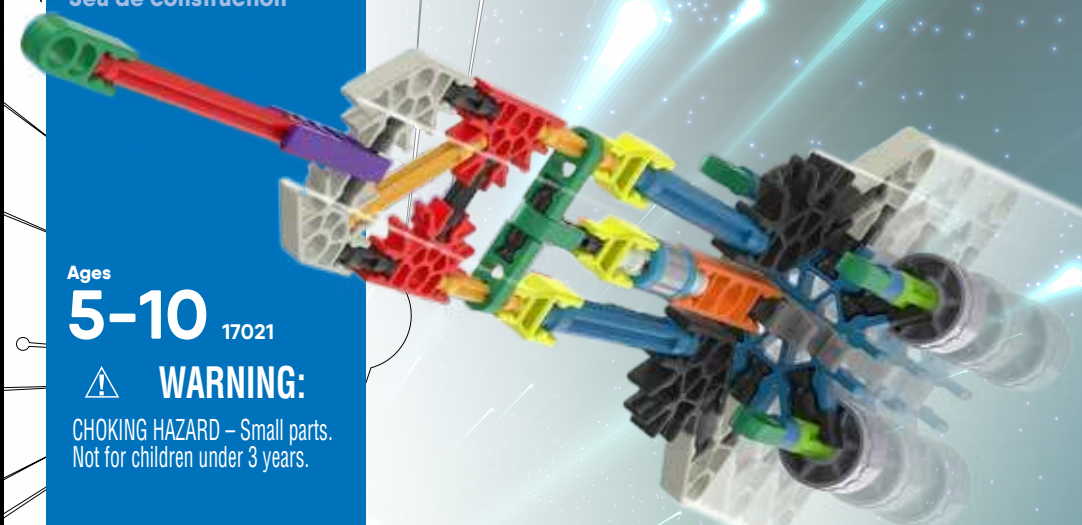

(FR) K'NEX et Where Creativity Clicks sont des marques déposées et Imagine est une marque de commerce de Basic Fun, Inc.

k'nex

SPACE SHUTTLE
Building Set
NAVETTE SPATIALE
Jeu de construction

Ages
5-10 17021

WARNING:
CHOKING HAZARD – Small parts.
Not for children under 3 years.

IMAGINE

SPACE SHUTTLE NAVETTE SPATIALE

1

x4

4	
4	
4	
4	

1

2