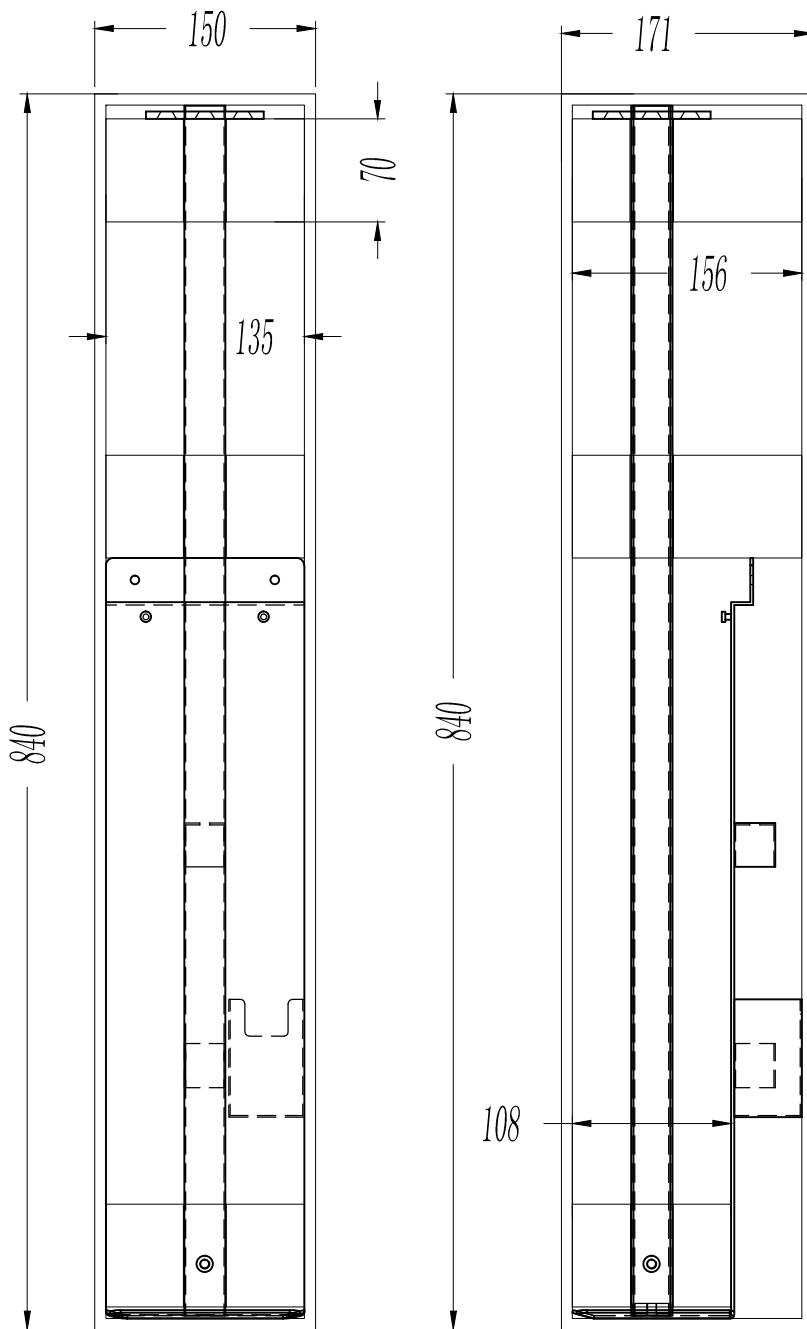

中封箱: 340*335*25mm K=A 1PCS

压线卡: 210*(210+210) mm A6A 1PCS

普通箱: 840*171*150mm K=A 1PCS

异形发泡胶1: 156*135*70MM 12KG 2PCS

异形发泡胶2: 135*108*70MM 12KG 1PCS