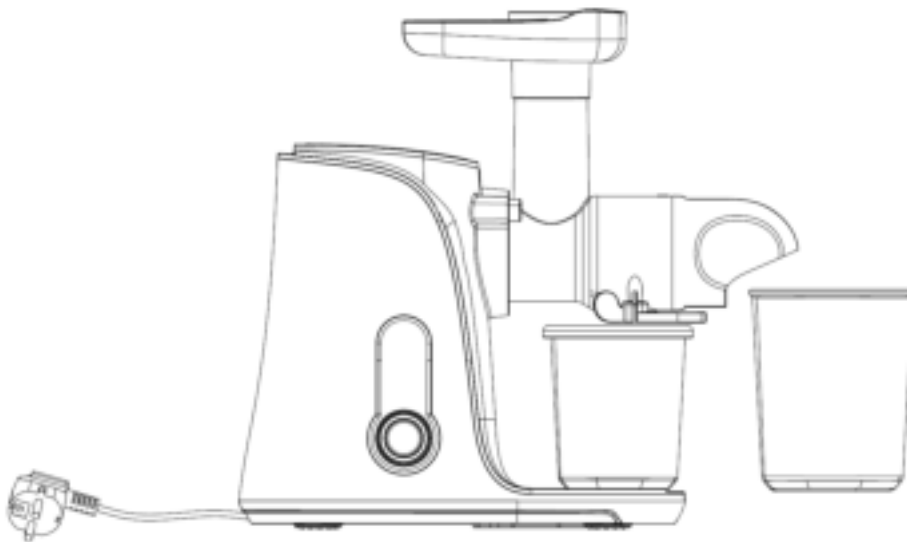

SLOW JUICER - GM3001

**Gebruikershandleiding
User Manual**

**LEES DE INSTRUCTIES VOOR GEBRUIK
PLEASE READ THE MANUAL**