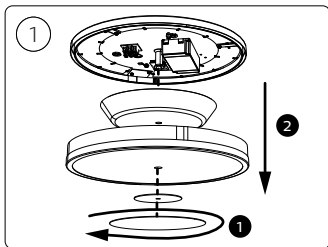

Excl.

2a

~~NL~~

2b

NL

Signify  
I.B.R.S. / C.C.R.I. Numéro 10461  
5600 VB Eindhoven,  
the Netherlands  
☎00800-74454775

© 2021 Signify Holding  
All rights reserved

[www.philips-hue.com](http://www.philips-hue.com)