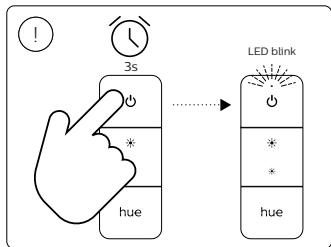

Excl.

2a

~~NL~~

2b

NL

Signify  
I.B.R.S. / C.C.R.I. Numéro 10461  
5600 VB Eindhoven,  
the Netherlands  
☎00800-74454775

© 2021 Signify Holding  
All rights reserved

[www.philips-hue.com](http://www.philips-hue.com)