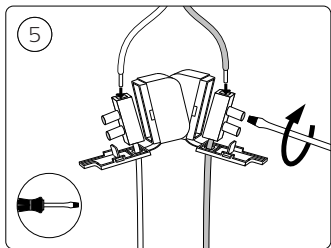

Excl.

2a

~~NL~~

2b

NL

Signify  
I.B.R.S. / C.C.R.I. Numéro 10461  
5600 VB Eindhoven,  
the Netherlands  
☎00800-74454775

© 2021 Signify Holding  
All rights reserved

[www.philips-hue.com](http://www.philips-hue.com)