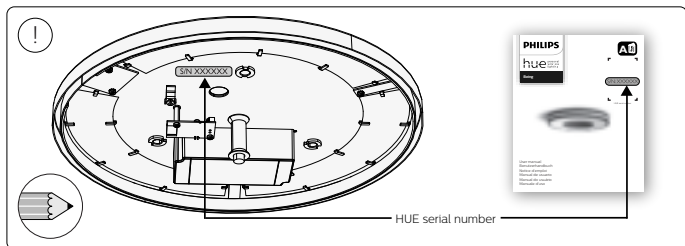

**PHILIPS**

hue personal  
wireless  
lighting

Being

HUE serial number

User manual  
Benutzerhandbuch  
Notice d'emploi  
Manual de usuario  
Manual do usuário  
Manuale d'uso

Incl.

1 x CR2032 +

hue

Excl.

2a

~~NL~~

2b

NL

Signify  
I.B.R.S. / C.C.R.I. Numéro 10461  
5600 VB Eindhoven,  
the Netherlands  
☎00800-74454775

© 2021 Signify Holding  
All rights reserved

[www.philips-hue.com](http://www.philips-hue.com)