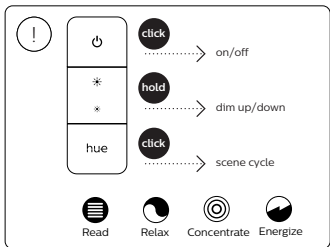

**PHILIPS**

hue personal  
wireless  
lighting

Being

HUE serial number

User manual  
Benutzerhandbuch  
Notice d'emploi  
Manual de usuario  
Manual do usuário  
Manuale d'uso

Incl.

1 x CR2032 +

hue

Excl.

2a

~~NL~~

2b

NL

Signify  
I.B.R.S. / C.C.R.I. Numéro 10461  
5600 VB Eindhoven,  
the Netherlands  
☎00800-74454775

© 2021 Signify Holding  
All rights reserved

[www.philips-hue.com](http://www.philips-hue.com)