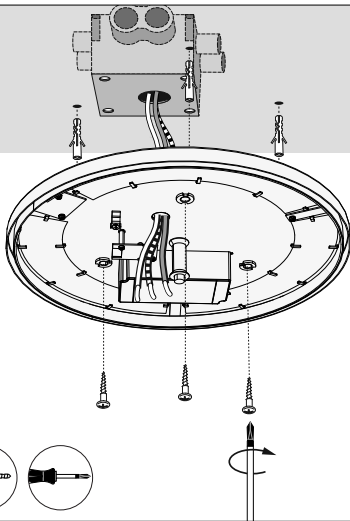

Excl.

2a

~~NL~~

2b

NL

Signify  
I.B.R.S. / C.C.R.I. Numéro 10461  
5600 VB Eindhoven,  
the Netherlands  
☎00800-74454775

© 2021 Signify Holding  
All rights reserved

[www.philips-hue.com](http://www.philips-hue.com)