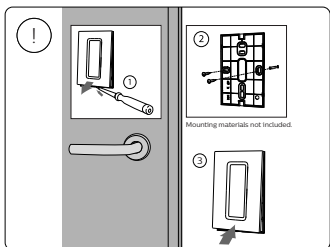

**PHILIPS**

hue personal  
wireless  
lighting

Being

HUE serial number

User manual  
Benutzerhandbuch  
Notice d'emploi  
Manual de usuario  
Manual do usuário  
Manuale d'uso

Incl.

1 x CR2032 +

hue

Excl.

2a

~~NL~~

2b

NL

Signify  
I.B.R.S. / C.C.R.I. Numéro 10461  
5600 VB Eindhoven,  
the Netherlands  
☎00800-74454775

© 2021 Signify Holding  
All rights reserved

[www.philips-hue.com](http://www.philips-hue.com)