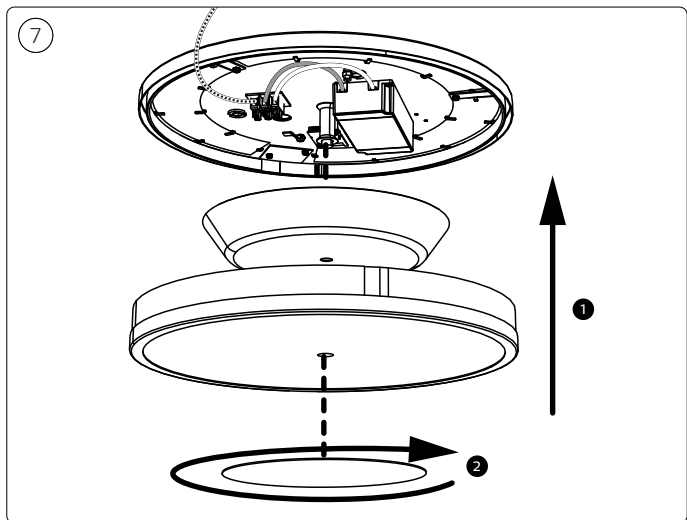

Excl.

2a

~~NL~~

2b

NL

Signify  
I.B.R.S. / C.C.R.I. Numéro 10461  
5600 VB Eindhoven,  
the Netherlands  
☎00800-74454775

© 2021 Signify Holding  
All rights reserved

[www.philips-hue.com](http://www.philips-hue.com)