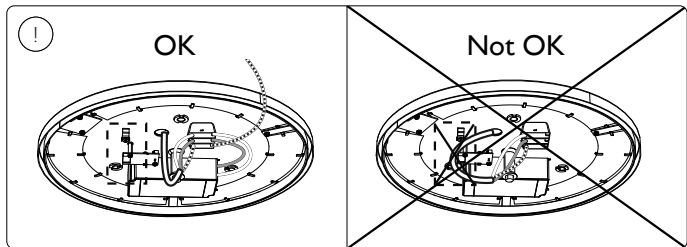

Excl.

2a

~~NL~~

2b

NL

Signify  
I.B.R.S. / C.C.R.I. Numéro 10461  
5600 VB Eindhoven,  
the Netherlands  
☎00800-74454775

© 2021 Signify Holding  
All rights reserved

[www.philips-hue.com](http://www.philips-hue.com)