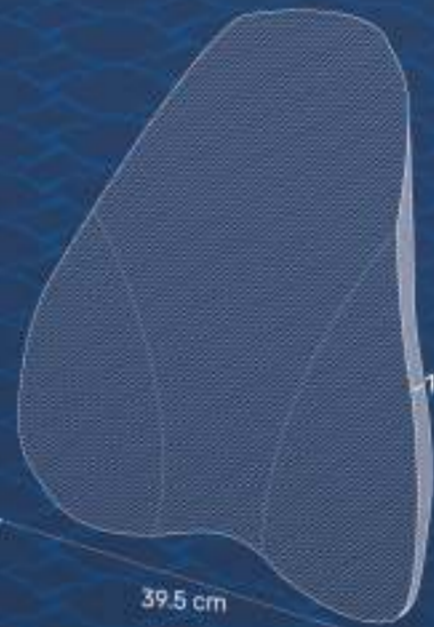

AANBEVOLEN DOOR
ORTHOPEDISCHE EXPERTS

Best Life
Heidensedijk 23
5768 RK Meijel
Nederland
www.bestxlife.nl

DESIGNED IN HOLLAND, MADE IN CHINA

OPTIMALE
ONDERSTEUNING
OM LANGDUREG
TE ZITTEN

www.bestxlife.nl

Best Life
Heidensedijk 23
5768 RK Meijel
Nederland
www.bestxlife.nl