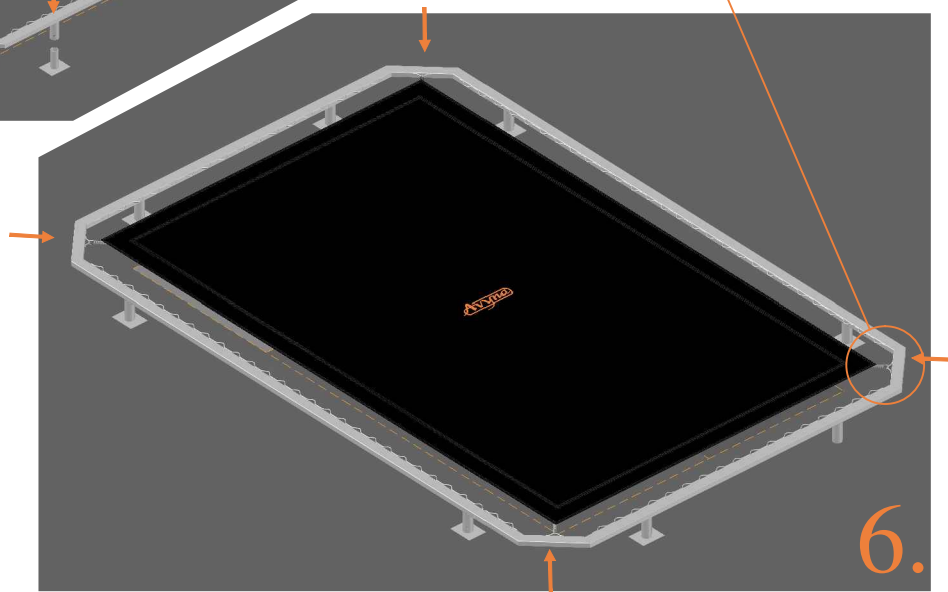

1.

2.

3.

223-I : Max 20cm  
234-I / 238-I : Max 25cm

223-I : Min 60cm  
234-I / 238-I : Min 80cm

4.

5.

223: 4x spring 140mm  
234 / 238 :4x spring 175mm