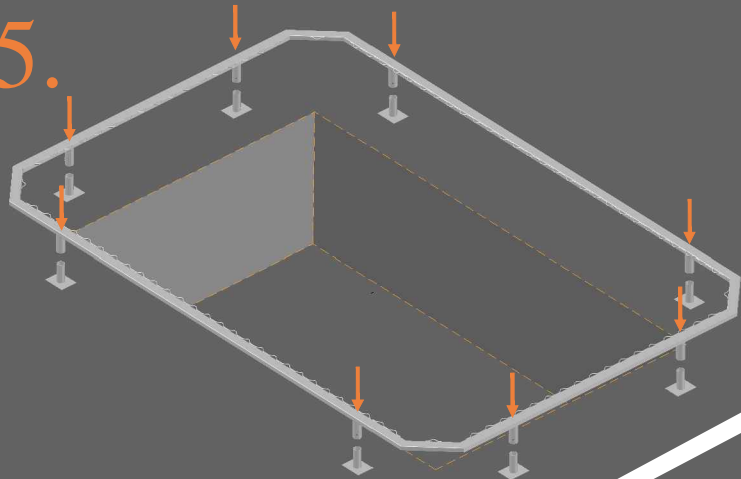

		Model 223-I APPROX 305x225cm		Model 234-I APPROX 340x240cm		Model 238-I APPROX 380x255cm	
		Quantity	Part number	Quantity	Part number	Quantity	Part number
C-tube		2	TEPL-223-112	2	TEPL-234-112	2	TEPL-238-112
Tool for spring		1	TOOL-SPRING	1	TOOL-SPRING	1	TOOL-SPRING
Inground pin		8	TEPL-SP-PIN	12	TEPL-SP-PIN	12	TEPL-SP-PIN
Fastener for Safety pad		20	TEPL-ELAS-B	20	TEPL-ELAS-B	20	TEPL-ELAS-B
Users Manual		1	208010101	1	208010101	1	208010101
Warning Card		1	208040101	1	208040101	1	208040101
Tie rip for warning card		1	209010102	1	209010102	1	209010102
Safety manual		1	208010301	1	208010301	1	208010301

1.

2.

3.

223-I : Max 20cm  
234-I / 238-I : Max 25cm

223-I : Min 60cm  
234-I / 238-I : Min 80cm

4.

5.

223: 4x spring 140mm  
234 / 238 :4x spring 175mm