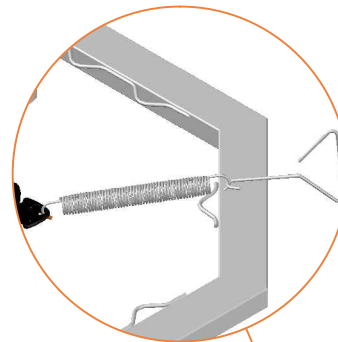

		Model 223-I APPROX 305x225cm		Model 234-I APPROX 340x240cm		Model 238-I APPROX 380x255cm	
		Quantity	Part number	Quantity	Part number	Quantity	Part number
C-tube		2	TEPL-223-112	2	TEPL-234-112	2	TEPL-238-112
Tool for spring		1	TOOL-SPRING	1	TOOL-SPRING	1	TOOL-SPRING
Inground pin		8	TEPL-SP-PIN	12	TEPL-SP-PIN	12	TEPL-SP-PIN
Fastener for Safety pad		20	TEPL-ELAS-B	20	TEPL-ELAS-B	20	TEPL-ELAS-B
Users Manual		1	208010101	1	208010101	1	208010101
Warning Card		1	208040101	1	208040101	1	208040101
Tie rip for warning card		1	209010102	1	209010102	1	209010102
Safety manual		1	208010301	1	208010301	1	208010301

1.

2.

3.

223-I : Max 20cm  
234-I / 238-I : Max 25cm

223-I : Min 60cm  
234-I / 238-I : Min 80cm

4.

5.

223: 4x spring 140mm  
234 / 238 :4x spring 175mm

6.

7.

8.

9.

TEPL-ELAS-A 223-i : 8x  
234-i / 238-i: 12x

TEPL-ELAS-B

TEPL-ELAS-B

223-i : 8x  
234-i / 238-i: 12x