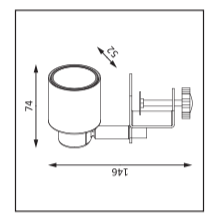

100x90x160mm

4 057722 005963

BKL 1353

LED Klemmleuchte, 1-flammig
Metall / Schwarz
Inkl. 1 x LED/GU10 5W 400lm 3.000K
Lebensdauer 25.000h, Ra>=80
inkl. Kabelschalter,
inkl. Metallklemme

230V / 50Hz

B.K. Licht GmbH & Co. KG, Herzog-Johann-Strasse 4a, 81245 München