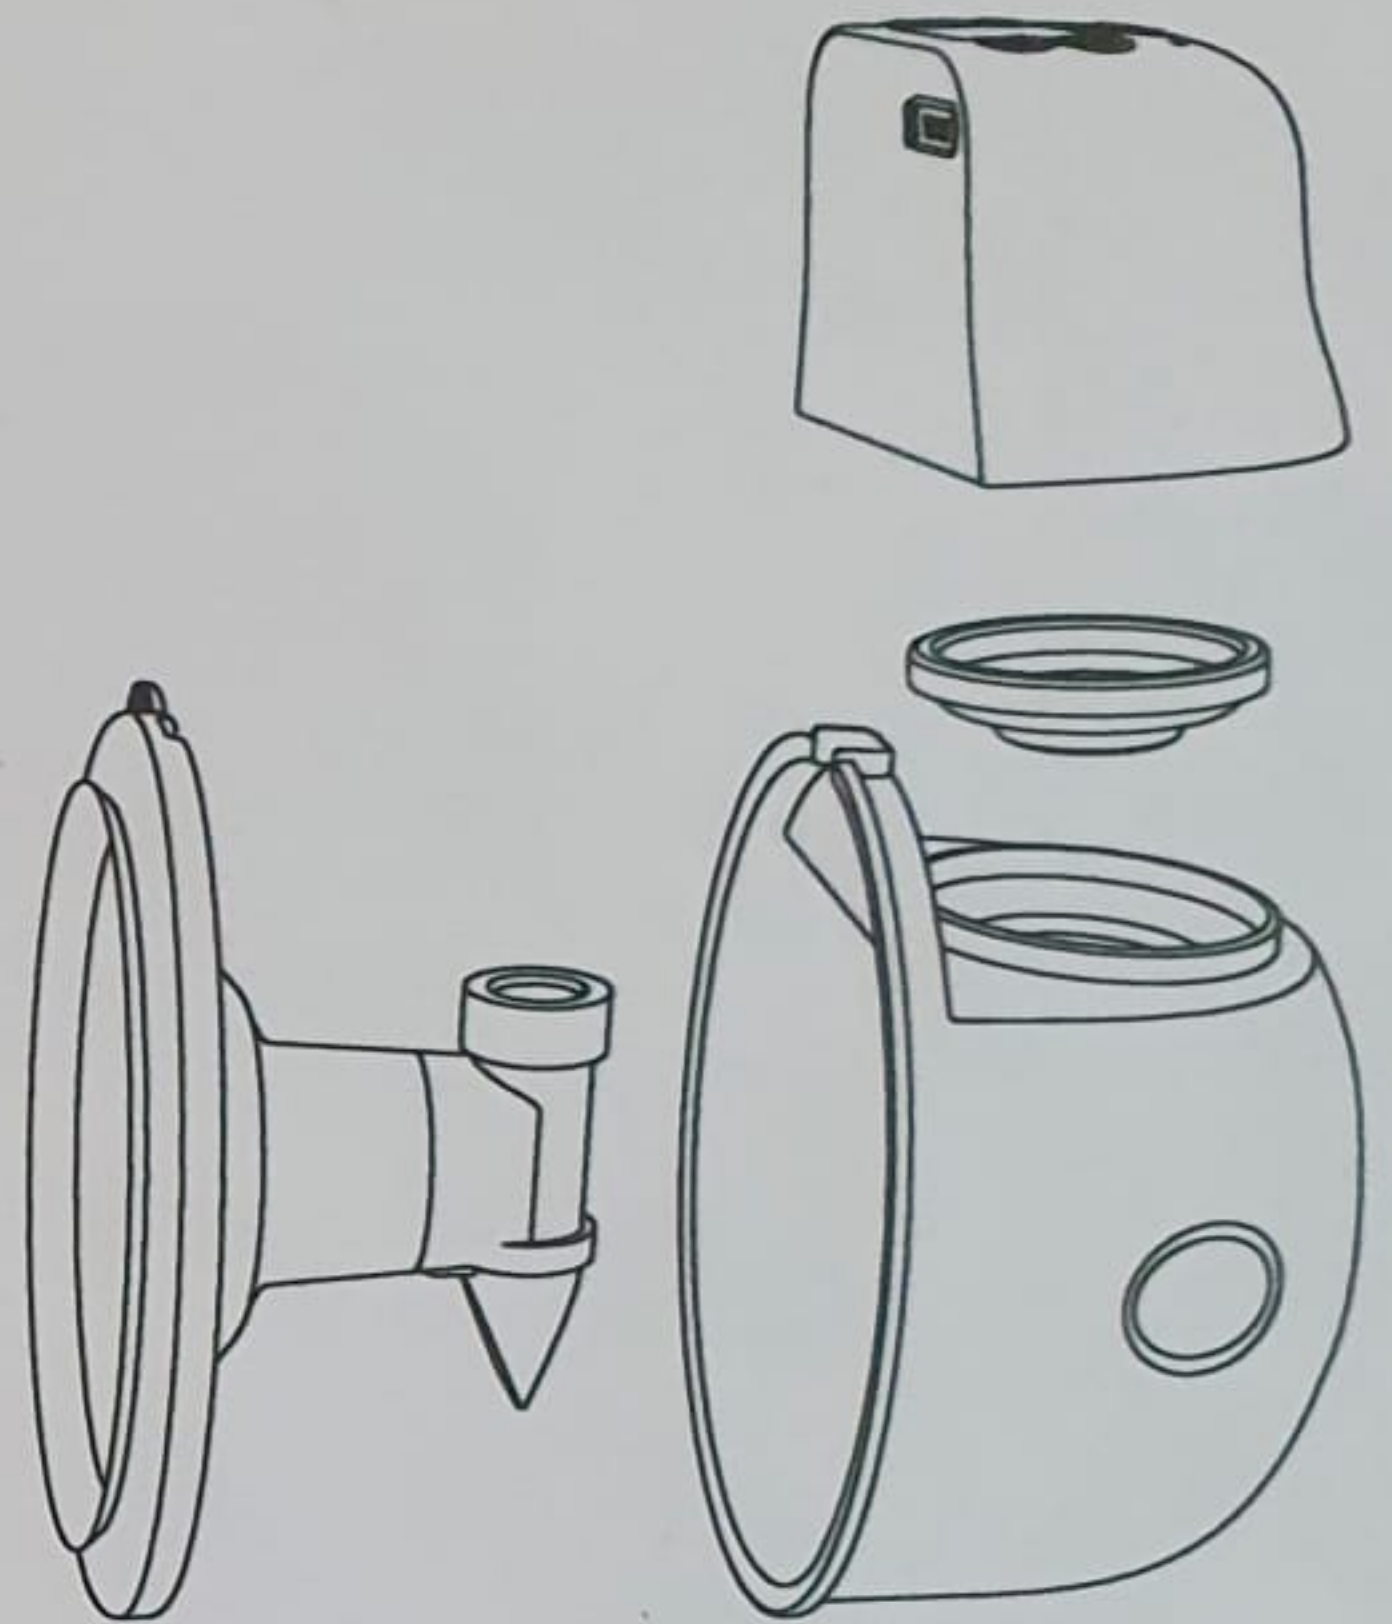

Wat zit er in de verpakking:

- 1 x Aansturingsmodule
- 1 x Silicone borstschelp 24 mm
- 1 x Fles 240 ml
- 1 x Silicone diafragma
- 1 x Beha verlengstuk
- 1 x Adapter met USB-kabel
- Gebruiksaanwijzing

Garantie:

1 jaar garantie op het pompmechanisme en 90 dagen garantie op alle wasbare onderdelen. Raadpleeg de meegeleverde gebruiksaanwijzing voor de complete garantiebepaling.

Het apparaat is bedoelt voor slechts één gebruiker.

De getoonde productafbeeldingen zijn alleen ter illustratie en geven mogelijk geen exacte weergave van het product.

Nutrea

Crooswijksestraat 104, 3034
AP Rotterdam, Nederland
info@nutrea.nl

@ info@nutrea.nl