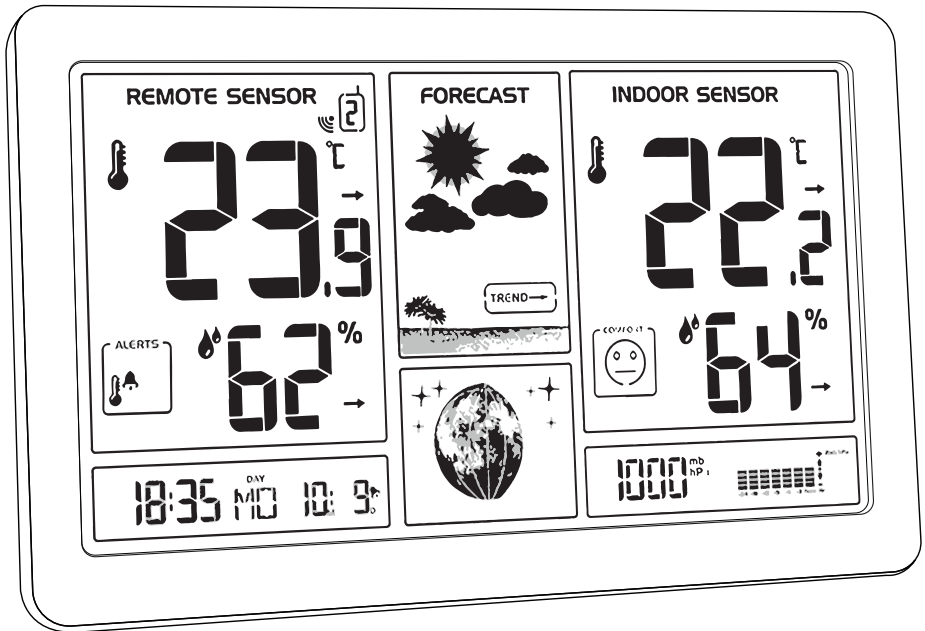

Gebruiksaanwijzing - Weerstation User Manual - Weather Station

Manuel d'utilisation - Station Météo et capteur

NL p.2-11
EN p.12-21
FR p.22-31

Model/Modèle: LG1177

RoHS

CHN
MADE IN CHINA

Lees de instructies
Please read the manual
Veuillez lire ce mode d'emploi