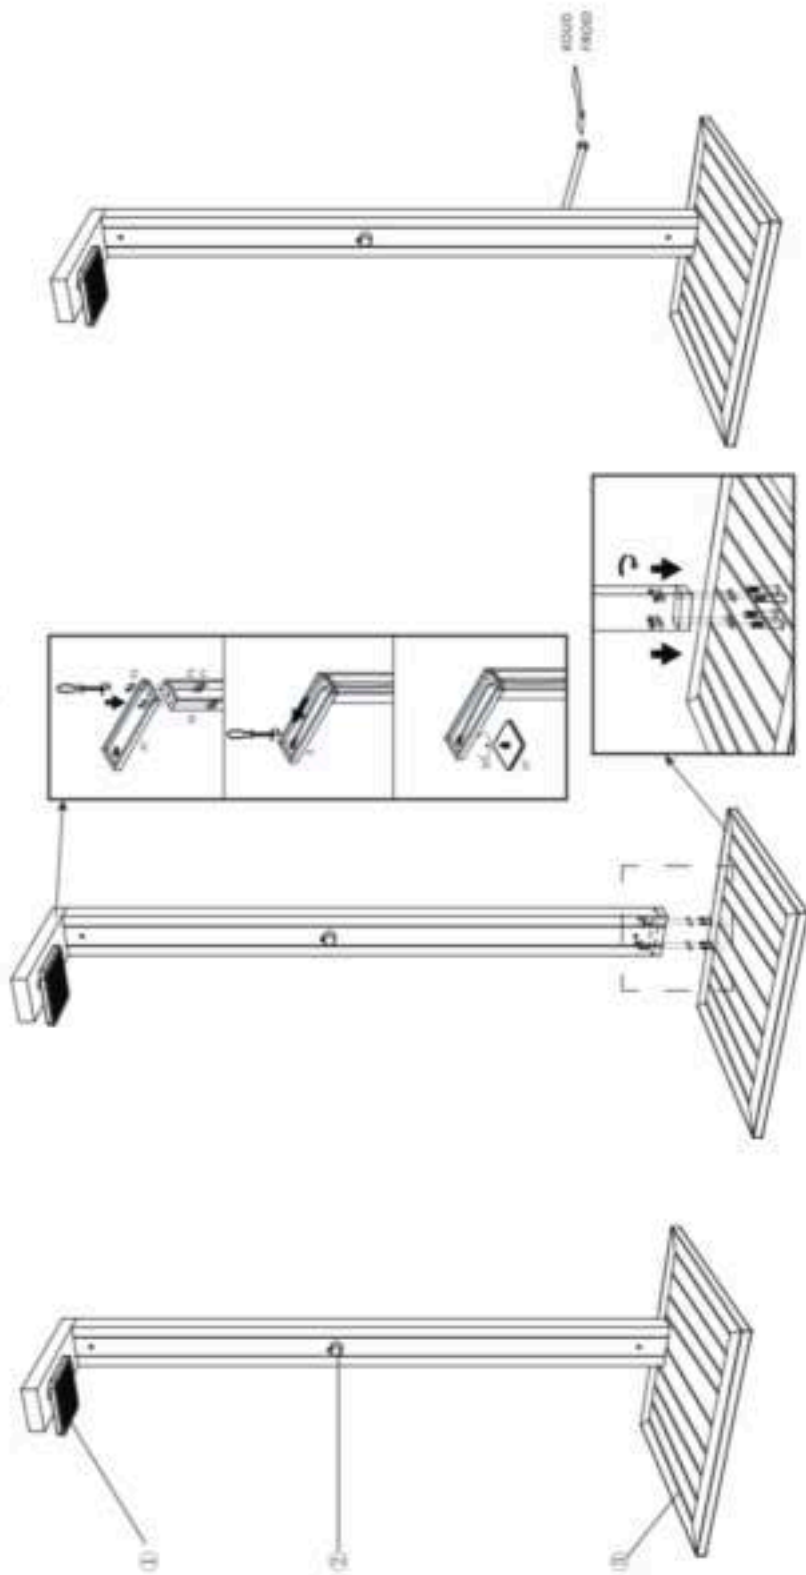

ALONI DOUCHEPANEL

(NL) HANDLEIDING/MANUEEL D'INSTRUCTIONS (FR)

- FUNCTIE**
- 1- Hoofd douche
 - 2- Aan/uit
 - 3- Staandpaneel (Teak hout)

FONCTION

- 1- Douche de tête
- 2- Projecteur On-Off
- 3- Plaque de douche (bois de teck)

Nedite/Erog ervoor dat u een gat voor het bouwen van uw douchepaneel hebt gekocht.
Er zijn geen verborgen kabela's of leidingen in de muur.
Remarque! Avant de faire un trou pour faire votre panneau de douche, assurez-vous que il n'y a pas de câbles ou de tuyaux cachés dans le mur.