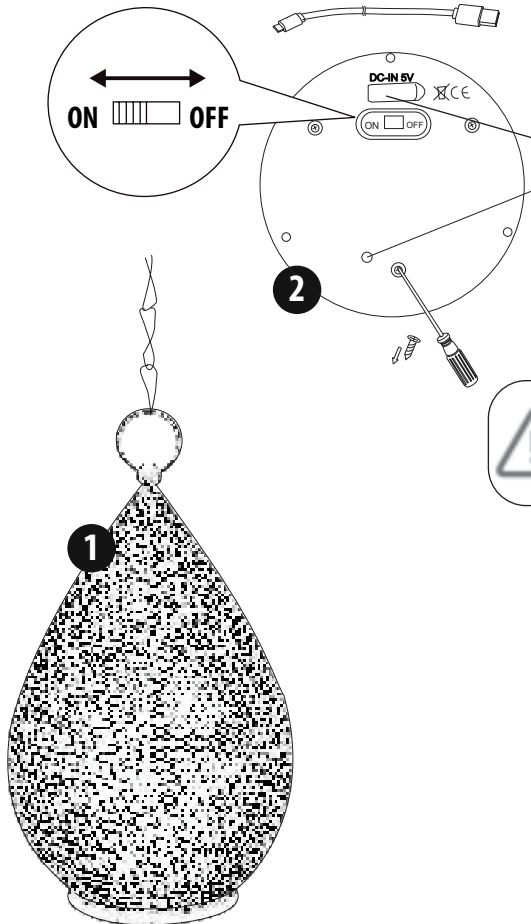

WWW.LUXFORM.COM/FILES/GBBA01\_  
SAFETY INSTRUCTIONS\_BATTERY LIGHTING.PDF

NL SCAN MIJ VOOR MEER INFORMATIE  
GB SCAN ME FOR MORE INFORMATION  
D SCANNEN SIE MICH FÜR WEITERE INFORMATIONEN  
F FLASHEZ MOI POUR PLUS D'INFORMATIONS  
E ESCANEAR ME PARA MÁS INFORMACIÓN  
P DIGITALIZAR ME PARA MAIS INFORMAÇÕES  
I SCANSIONE ME PER ULTERIORI INFORMAZIONI  
S SKANNA MIG FÖR MER INFORMATION  
FIN SKANNATA KERRON LISÄÄ  
N SKANNE MEG FOR MER INFORMASION  
DK SCANNE MIG FOR MERE INFORMATION  
GR σάρωσέ με για περισσότερες πληροφορίες  
CZ SKENOVÁNÍ MĚ PRO VÍCE INFORMACÍ  
PL SKANOWAC MI WIECEJ INFORMACJI  
SL SKENIRANJE ME ZA VEČ INFORMACIJ  
RO SCANARE MĂ PENTRU MAI MULTE INFORMATII  
LT NUSKAITYTI MANES DAUGIAU INFORMACIJOS  
EST SKANEERIDA MINUGA ROHKEM TEAVET  
LV SKENET AR MANI VAIRAK INFORM  
H ATKUTAT ÉN TOVÁBBI INFORMÁCIÓKAT  
RUS САННИ МЕНЯ ДЛЯ ПОЛУЧЕНИЯ  
ДОПОЛНИТЕЛЬНОЙ ИНФОРМАЦИИ

**LUXFORM**  
LIGHTING

LUXFORM GLOBAL BV TRANSPORTSTRAAT 1, 8263BW KAMPEN, THE NETHERLANDS

**LUXFORM**  
LIGHTING

USB RECHARGEABLE TRIPOLIS

Lights up RED when loading  
When fully loaded LED is off

1,5MTR  
included