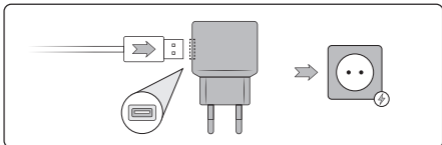

Handleiding magnetische lichtgevende USB laadkabel

Via

MODEL LG20-M-USB

GSM XL[®]

gsmXL.nl
Hoofpolderstraat 6
2493 XD Den Haag
info@gsmxl.nl

www.gsmxl.nl