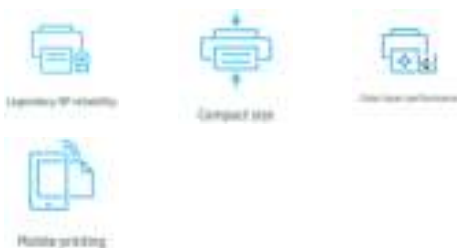

HP Color Laser 150 printerserie

Een volledig uitgeruste laserprinter. Prijzen van instapklasse.

Print productief met de kleinste kleurenlaser ter wereld.¹ Print en scan, produceer kleurendocumenten van hoge kwaliteit en print en scan vanaf uw telefoon.²

Printer die dynamische beveiliging ondersteunt. Alleen bedoeld voor gebruik met cartridges met een originele HP chip. Cartridges met een niet-HP chip werken mogelijk niet en cartridges die nu werken, zullen mogelijk in de toekomst niet werken.

Meer informatie op:
<http://www.hp.com/go/learnaboutsupplies>

Voornaamste kenmerken

- 's Werelds kleinste kleurenlaser¹
- Scherp zwart en levendige kleuren met HP toner
- Printsnelheden tot 18/4 ppm (zwart/kleur) in A4³
- USB 2.0 high-speed connectiviteit
- Netwerkprinten via draadloos/ethernet (alleen 150nw)
- 700/500 pagina's (zwart/kleur) meegeleverd
- Eenvoudig mobiel printen met de HP Smart-app (alleen 150nw)
- Apple AirPrint™, Mopria-gecertificeerd, Google Cloud Print™-gecertificeerd
- Compact ontwerp van slechts 211 x 382 x 309 mm

HP kwaliteit voor een scherpe prijs

- Deze verbluffend kleine laserprinter biedt uitzonderlijke kwaliteit, elke pagina weer.
- Produceer scherpe tekst, diepe zwarte kleuren en prachtige kleurenafbeldingen.
- Vertrouw op een krachtig presterende laserprinter voor een scherpe prijs.

Afgestemd op uw ruimte

- Werk efficiënt met een kleine, compacte printer, de kleinste kleurenlaser ter wereld.¹ Ideaal voor elke werkplek.
- Printsnelheden tot 18/4 ppm.³

Eenvoudig mobiel printen en scannen met de HP Smart-app⁴