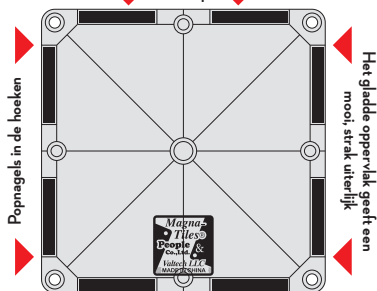

Popnagels in de hoeken

Het gladde oppervlak geeft een mooi, strak uiterlijk

Het unieke uiterlijk in combinatie met het Magna-Tiles® merkteken staat garant voor topkwaliteit!

WAARSCHUWING! DIT SPEELGOED BEVAT MAGNETEN

Magneten die in het menselijk lichaam aan elkaar of aan een metalen voorwerp hechten, kunnen een ernstig of dodelijk letsel veroorzaken. Raadpleeg onmiddellijk een arts indien magneten zijn ingeslikt of ingeademd.