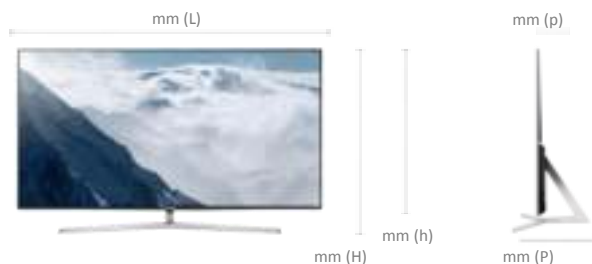

IoT

Peut piloter d'autres objets (Hub)	TDB
Peut se faire piloter par d'autres objets (Thing)	TDB
Générateur de scénarios	TDB

Partage

TV sur Mobile	Oui
Mobile sur TV	Oui
Bluetooth Basse Consommation	Oui
WiFi Direct	Oui

Fonctionnalités

Allumage instantané	Oui
Mode Sport	Avancé
Accessibilité	Oui (Guide vocal/Zoom/Contraste)
Recherche automatique des chaînes	Oui
Arrêt Automatique	Oui
PLV Interactive	Oui
Anynet+ (HDMI-CEC)	Oui
Gestion des sous-titres	Oui
Clonage des chaînes via USB	Oui
ConnectShare™	Oui (USB/HDD)
PLV Interactive	Oui
Enregistrement (PVR)	Oui (Double enregistreur)
Guide des Programmes (EPG)	Oui
Téletexte (TTX)	Oui
Langue des menus	Français (+26 langues européennes)
Picture-In-Picture (incrustation d'image)	Oui
Compatible avec clavier/souris Bluetooth	Oui
Compatible avec clavier/souris via USB	Oui
Boîtier One Connect	One Connect
Future Ready	Non

Accessoires

Télécommande Smart Control	Oui (Universelle)
Télécommande standard	Non
Piles (pour les télécommandes)	Oui
Compatible VESA	Oui
Câble antenne inclus	Non
Adaptateur perçage inclus	Non
Câble d'alimentation inclus	Oui
Mode d'emploi électronique	Oui

Spécifications techniques et logistiques

Poids de l'écran sans le pied (kg)	TBD
Poids de l'écran avec le pied (kg)	TBD
Poids du produit emballé (kg)	TBD
Dimension du carton (mm)	TBD