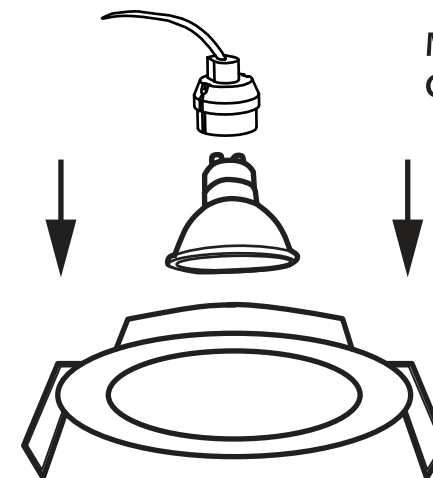

NL - Gebruikershandleiding voor Groenovatie LED inbouwspot. Deze handleiding bevat belangrijke informatie over de montage van het artikel. Lees de handleiding daarom zorgvuldig door voordat u aan de installatie begint.

Artikel
Kleur

G6901-B

Zwart

G6901-W

Wit

LET OP!

Ernstig letsel, brand of schade mogelijk. Maak voor de installatie alle aansluitkabels stroomvrij en dek deze af.

1.

POWER OFF
2.

3.

MR16 - 12V
GU10 - 230V

- De inbouwspot dient te worden geïnstalleerd of onderhouden door een gekwalificeerde elektricien en bedraad in overeenstemming met de meest recente IEE elektrische voorschriften of de nationale vereisten.

- Dit artikel is gelabeld met een doorgestreepte afvalcontainer met een enkele zwarte lijn eronder (AEEA / WEEE), zoals vereist door de Europese Gemeenschapsrichtlijn 2012/19/EU.

Dit symbool heeft betrekking op gebruikte elektrische en elektronische apparaten, daarom mag dit product niet met het normaal huishoudelijk afval worden weggegooid.