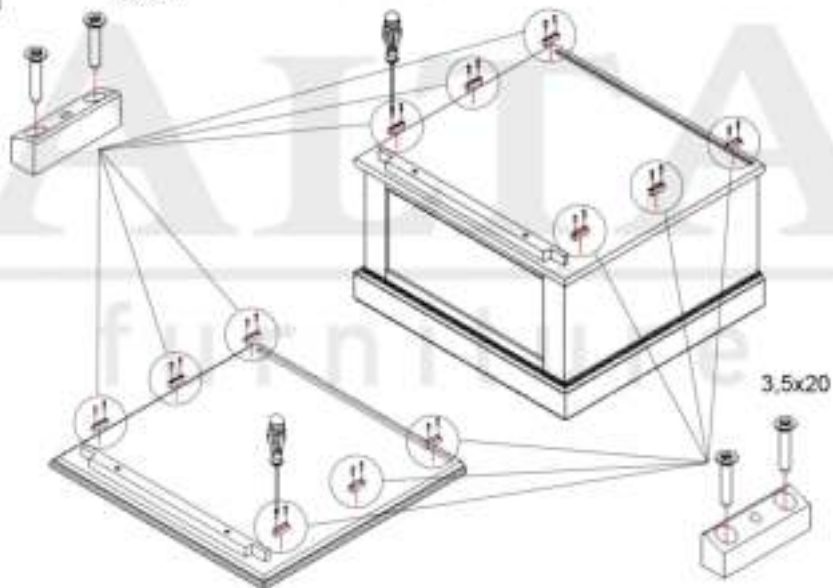

Montagehandleiding kast

Montageanweisung schrank

Assembly manual wardrobe

Instruction de montage armoire à linge

ALTA
furniture

12x

12x

24x

24x

1

3,5x20

6

7

8

9

13