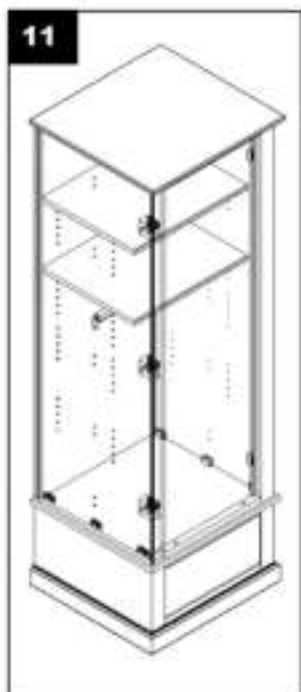

Montagehandleiding kast

Montageanweisung schrank

Assembly manual wardrobe

Instruction de montage armoire à linge

ALTA
furniture

12x

12x

24x

24x

1

3,5x20

6

7

8

9

13