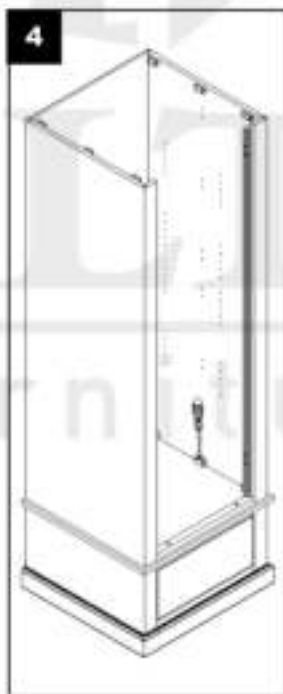

Montagehandleiding kast

Montageanweisung schrank

Assembly manual wardrobe

Instruction de montage armoire à linge

ALTA
furniture

12x

12x

24x

24x

1

3,5x20

6

7

8

9

13