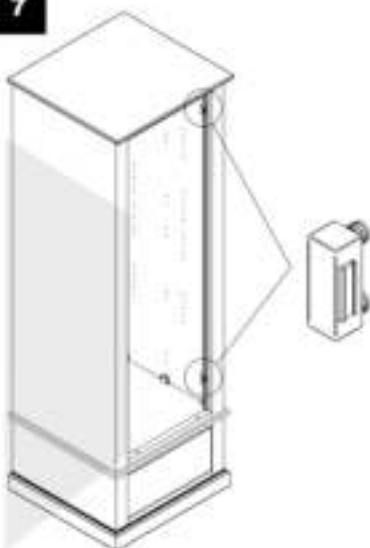

Montagehandleiding kast

Montageanweisung schrank

Assembly manual wardrobe

Instruction de montage armoire à linge

ALTA
furniture

12x

12x

24x

24x

1

3,5x20

6

7

8

9

13