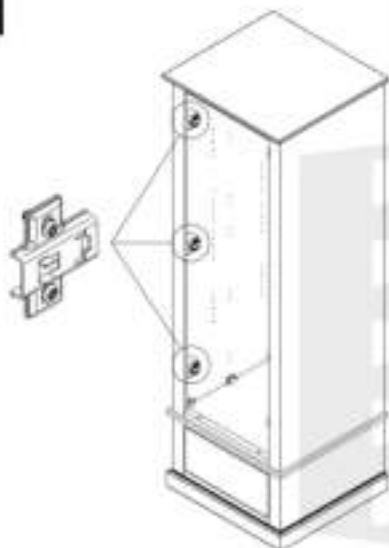

Montagehandleiding kast

Montageanweisung schrank

Assembly manual wardrobe

Instruction de montage armoire à linge

ALTA
furniture

12x

12x

24x

24x

1

3,5x20

6

7

8

9

13