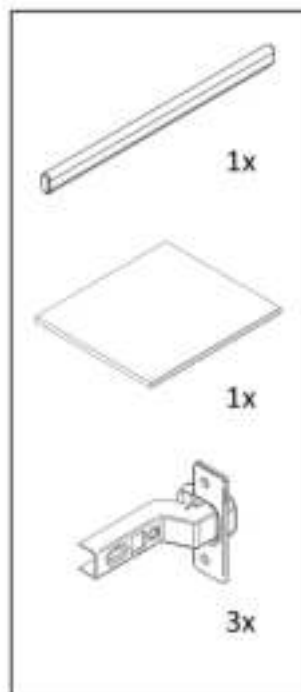

Montagehandleiding kast

Montageanweisung schrank

Assembly manual wardrobe

Instruction de montage armoire à linge

ALTA
furniture

12x

12x

24x

24x

1

3,5x20

6

7

8

9

13