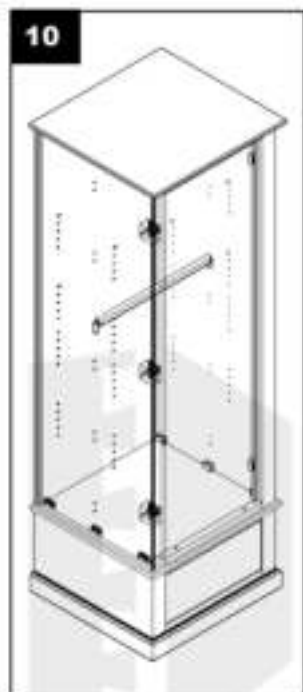

Montagehandleiding kast

Montageanweisung schrank

Assembly manual wardrobe

Instruction de montage armoire à linge

ALTA
furniture

12x

12x

24x

24x

1

3,5x20

6

7

8

9

13