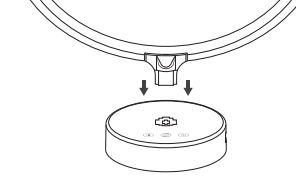

材质: 105g铜版纸

尺寸: 100*140mm

印刷: 单黑双面印刷

装订方式: 风琴折页

User Manual
Light Therapy Lamp

Dear customer,

PACKAGE CONTENTS

SAFETY INSTRUCTIONS

INSTALLATION

Installation Instructions

Installation steps

- EN -

PACKAGE CONTENTS

USAGE

SPECIFICATION

Model Nr.	VL-ML-TDWW24W01
Material	Aluminum + Silica gel
Voltage	AC100-240V 50/60Hz
Color Temperature	2700K-4000K-6500K
Wattage	24W(max)
Brightness	700LM
Dimmable	Yes(5%-100%)
Color rendering Index	98
Touch Control	Yes
Timer	1 Hour
USB Port	Yes, Output: 5V 2A

- EN -

Sehr geehrte(r) Kunde/Kundin,

PACKUNGSINHALT

SICHERHEITSHINWEISE

INSTALLATION

Installation Einleitung

Installationschritte

- DE -

PRODUKTSTRUKTUR

ANWENDUNG

SPECIFIKATION

Artikelnummer	VL-ML-TDWW24W01
Material	Aluminium + Kieselgel
Stromspannung	AC100-240V 50/60Hz
Farbtemperatur	2700K-4000K-6500K
Stromverbrauch	24W(max)
Lichtleistung	700LM
Dimmbar	Ja(5%-100%)
Farbwiedergabeindex (CRI)	98
Berührungsteuerung	Ja
Timer	1 Stunde
USB-Anschluss	Ja, Ausgangsspannung: 5V 2A

- DE -

Model: VL-ML-TDWW24W01

Cher client/ Chère cliente,

CONTENU DU COULIS

CONSIGNES DE SÉCURITÉ

INSTALLATION

Instructions d'installation

Étapes d'installation

- FR -

STRUCTURE DU PRODUIT

UTILISATION

SPECIFICATION

Numéro de modèle	VL-ML-TDWW24W01
Matériel	Aluminium + Gel de silice
Tension	AC100-240V 50/60Hz
Température de couleur	2700K-4000K-6500K
Puissance	24W(max)
Luminosité	700LM
Dimmable	Oui(5%-100%)
Indice de rendu des couleurs	98
Contrôle tactile	Oui
Minuterie	1 Heure
Port USB	Oui, Sortie: 5V 2A

- FR -

Estimado cliente,

CONTENIDOS DEL PAQUETE

INSTRUCCIONES DE SEGURIDAD

INSTALACIÓN

Instrucción de instalación

Pasos de instalación

- ES -

ESTRUCTURA DEL PRODUCTO

USO

SPECIFICACIÓN