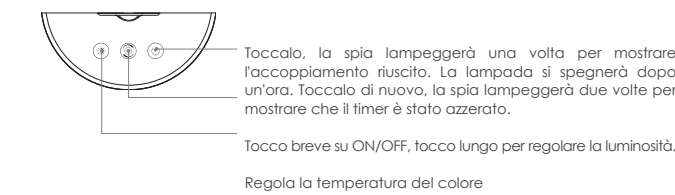

STRUTTURA DEL PRODOTTO

USO

SPECIFICAZIONE

Modello Nr.	VL-ML-TDWW24W01
Materiale	Aluminio + Gel di silice
Voltaggio	AC100-240V 50/60Hz
Temperatura di colore	2700K-4000K-6500K
Energia	24W(max)
Luminosità	700LM
Dimmerabile	Si (5%-100%)
Indice di resa cromatica	98
Controllo touch	Si
Timer	1 Ora
Porta USB	Si, Potenza: 5V 2A

- IT -