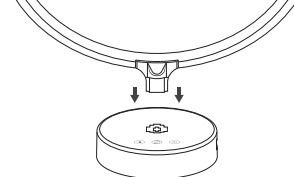

材质: 105g铜版纸

尺寸: 100*140mm

印刷: 单黑双面印刷

装订方式: 风琴折页

User Manual
Light Therapy Lamp

Dear customer,

PACKAGE CONTENTS

SAFETY INSTRUCTIONS

INSTALLATION

Installation Instructions

Installation steps

- EN -

PACKAGE CONTENTS

USAGE

SPECIFICATION

Model Nr.	VL-ML-TDWW24W01
Material	Aluminum + Silica gel
Voltage	AC100-240V 50/60Hz
Color Temperature	2700K-4000K-6500K
Wattage	24W(max)
Brightness	700LM
Dimmable	Yes(5%-100%)
Color rendering Index	98
Touch Control	Yes
Timer	1 Hour
USB Port	Yes, Output: 5V 2A

- EN -

Sehr geehrte(r) Kunde/Kundin,

PACKUNGSINHALT

SICHERHEITSHINWEISE

INSTALLATION

Installation Einleitung

Installationschritte

- DE -

PRODUKTSTRUKTUR

ANWENDUNG

SPECIFIKATION

Artikelnummer	VL-ML-TDWW24W01
Material	Aluminium + Kieselgel
Stromspannung	AC100-240V 50/60Hz
Farbtemperatur	2700K-4000K-6500K
Stromverbrauch	24W(max)
Lichtleistung	700LM
Dimmbar	Ja(5%-100%)
Farbwiedergabeindex (CRI)	98
Berührungsteuerung	Ja
Timer	1 Stunde
USB-Anschluss	Ja, Ausgangsspannung: 5V 2A

- DE -

Model: VL-ML-TDWW24W01

Cher client/ Chère cliente,

CONTENU DU COULIS

CONSIGNES DE SÉCURITÉ

INSTALLATION

Instructions d'installation

Étapes d'installation

- FR -

STRUCTURE DU PRODUIT

UTILISATION

SPECIFICATION

Numéro de modèle	VL-ML-TDWW24W01
Matériel	Aluminium + Gel de silice
Tension	AC100-240V 50/60Hz
Température de couleur	2700K-4000K-6500K
Puissance	24W(max)
Luminosité	700LM
Dimmable	Oui(5%-100%)
Indice de rendu des couleurs	98
Contrôle tactile	Oui
Minuterie	1 Heure
Port USB	Oui, Sortie: 5V 2A

- FR -

Estimado cliente,

CONTENIDOS DEL PAQUETE

INSTRUCCIONES DE SEGURIDAD

INSTALACIÓN

Instrucción de instalación

Pasos de instalación

- ES -

ESTRUCTURA DEL PRODUCTO

USO

SPECIFICACIÓN