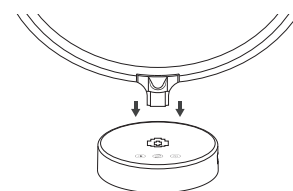

Cher client/ Chère cliente,

CONTENU DU COULIS

CONSIGNES DE SÉCURITÉ

INSTALLATION

Instructions d'installation

Étapes d'installation

- FR -