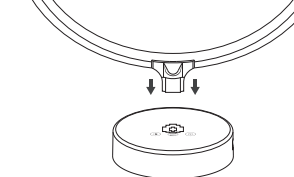

材质: 105g铜版纸

尺寸: 100*140mm

印刷: 单黑双面印刷

装订方式: 风琴折页

User Manual
Light Therapy Lamp

Dear customer,

PACKAGE CONTENTS

SAFETY INSTRUCTIONS

INSTALLATION

Installation Instructions

Installation steps

- EN -

PACKAGE CONTENTS

USAGE

SPECIFICATION

Model Nr.	VL-ML-TDWW24W01
Material	Aluminum + Silica gel
Voltage	AC100-240V 50/60Hz
Color Temperature	2700K-4000K-6500K
Wattage	24W(max)
Brightness	700LM
Dimmable	Yes(5%-100%)
Color rendering Index	98
Touch Control	Yes
Timer	1 Hour
USB Port	Yes, Output: 5V 2A

- EN -

Sehr geehrte(r) Kunde/Kundin,

PACKUNGSINHALT

SICHERHEITSHINWEISE

INSTALLATION

Installation Einleitung

Installationschritte

- DE -

PRODUKTSTRUKTUR

ANWENDUNG

SPECIFIKATION

Artikelnummer	VL-ML-TDWW24W01
Material	Aluminium + Kieselgel
Stromspannung	AC100-240V 50/60Hz
Farbtemperatur	2700K-4000K-6500K
Stromverbrauch	24W(max)
Lichtleistung	700LM
Dimmbar	Ja(5%-100%)
Farbwiedergabeindex (CRI)	98
Berührungsteuerung	Ja
Timer	1 Stunde
USB-Anschluss	Ja, Ausgangsspannung: 5V 2A

- DE -

Model: VL-ML-TDWW24W01

Cher client/ Chère cliente,

CONTENU DU COULIS

CONSIGNES DE SÉCURITÉ

INSTALLATION

Instructions d'installation

Étapes d'installation

- FR -

STRUCTURE DU PRODUIT

UTILISATION

SPECIFICATION

Numéro de modèle	VL-ML-TDWW24W01
Matériel	Aluminium + Gel de silice
Tension	AC100-240V 50/60Hz
Température de couleur	2700K-4000K-6500K
Puissance	24W(max)
Luminosité	700LM
Dimmable	Oui(5%-100%)
Indice de rendu des couleurs	98
Contrôle tactile	Oui
Minuterie	1 Heure
Port USB	Oui, Sortie: 5V 2A

- FR -

Estimado cliente,

CONTENIDOS DEL PAQUETE

INSTRUCCIONES DE SEGURIDAD

INSTALACIÓN

Instrucción de instalación

Pasos de instalación

- ES -

ESTRUCTURA DEL PRODUCTO

USO

SPECIFICACIÓN