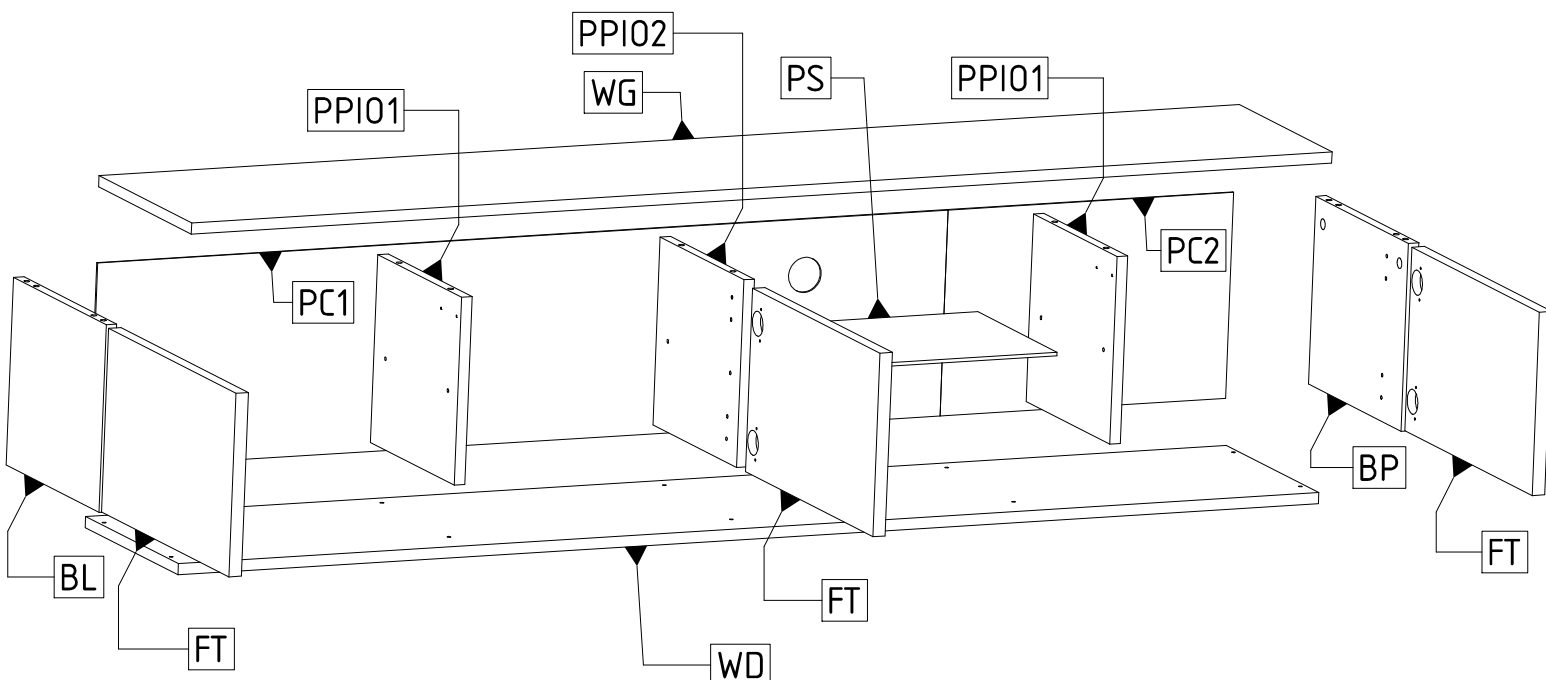

OP-63

A

B

Table accessories

 A1	<small>6,3 X 13</small>  E13	<small>LUNA_02</small>  G	<small>8 x 30</small>  K	<small>6,3 X 50</small>  KN
<small>15 x 12</small>  M	 N6	 N7	 OK1	 OK2
 PP3	 PRE	<small>6 x 34 mm</small>  T	<small>4 x 16</small>  W16	<small>3 x 16mm</small>  W3
 Z	 ZK	 ZP3	 ZP5	 Z5

Elements				Accessories	
SYMBOL	LENGTH	WIDTH	QUANTITY	SYMBOL	QUANTITY
BL	310	268	1	A1	1
BP	310	268	1	E13	14
FT	426	262	3	G	28
PC1	1305	294	1	K	4
PC2	438	294	1	KN	10
PPI01	280	268	2	M	10
PPI02	280	268	1	N6	4
PS	415	265	1	N7	1
WD	1750	310	1	OK1	3
WG	1750	310	1	OK2	3
				PP3	4
				PRE	6
				T	10
				W16	12
				W3	6
				Z	10
				Z5	12
				ZK	10
				ZP3	2
				ZP5	4