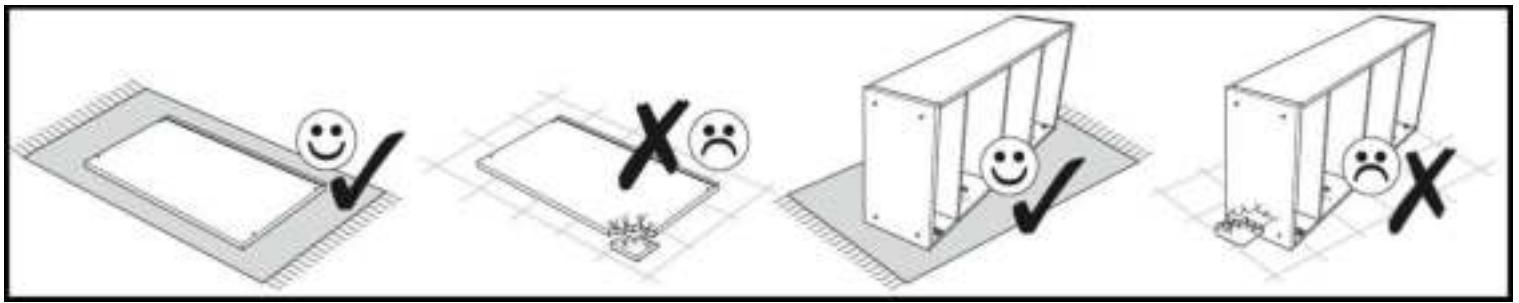

OP-63

A

B

Table accessories

 A1	<small>6,3 X 13</small>  E13	<small>LUNA_02</small>  G	<small>8 x 30</small>  K	<small>6,3 X 50</small>  KN
<small>15 x 12</small>  M	 N6	 N7	 OK1	 OK2
 PP3	 PRE	<small>6 x 34 mm</small>  T	<small>4 x 16</small>  W16	<small>3 x 16mm</small>  W3
 Z	 ZK	 ZP3	 ZP5	 Z5

Elements				Accessories	
SYMBOL	LENGTH	WIDTH	QUANTITY	SYMBOL	QUANTITY
BL	310	268	1	A1	1
BP	310	268	1	E13	14
FT	426	262	3	G	28
PC1	1305	294	1	K	4
PC2	438	294	1	KN	10
PPI01	280	268	2	M	10
PPI02	280	268	1	N6	4
PS	415	265	1	N7	1
WD	1750	310	1	OK1	3
WG	1750	310	1	OK2	3
				PP3	4
				PRE	6
				T	10
				W16	12
				W3	6
				Z	10
				Z5	12
				ZK	10
				ZP3	2
				ZP5	4