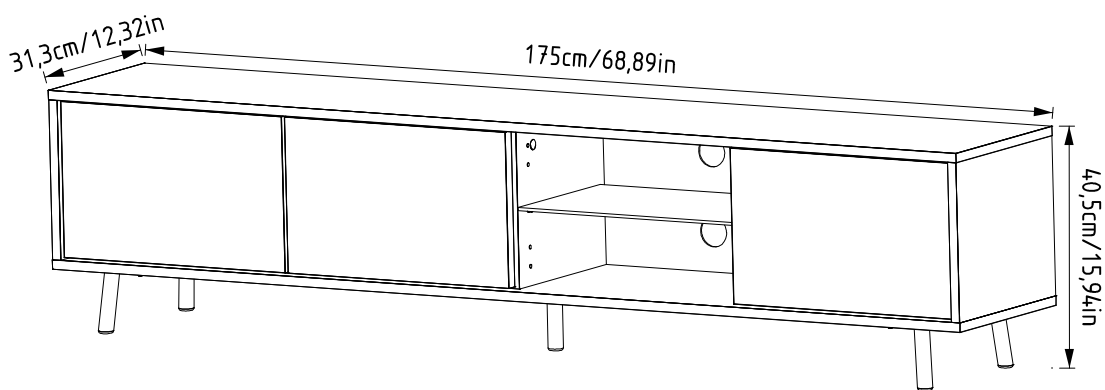

OP-63

A

B

Table accessories

 A1	<small>6,3 X 13</small>  E13	<small>LUNA_02</small>  G	<small>8 x 30</small>  K	<small>6,3 X 50</small>  KN
<small>15 x 12</small>  M	 N6	 N7	 OK1	 OK2
 PP3	 PRE	<small>6 x 34 mm</small>  T	<small>4 x 16</small>  W16	<small>3 x 16mm</small>  W3
 Z	 ZK	 ZP3	 ZP5	 Z5

Elements				Accessories	
SYMBOL	LENGTH	WIDTH	QUANTITY	SYMBOL	QUANTITY
BL	310	268	1	A1	1
BP	310	268	1	E13	14
FT	426	262	3	G	28
PC1	1305	294	1	K	4
PC2	438	294	1	KN	10
PPI01	280	268	2	M	10
PPI02	280	268	1	N6	4
PS	415	265	1	N7	1
WD	1750	310	1	OK1	3
WG	1750	310	1	OK2	3
				PP3	4
				PRE	6
				T	10
				W16	12
				W3	6
				Z	10
				Z5	12
				ZK	10
				ZP3	2
				ZP5	4