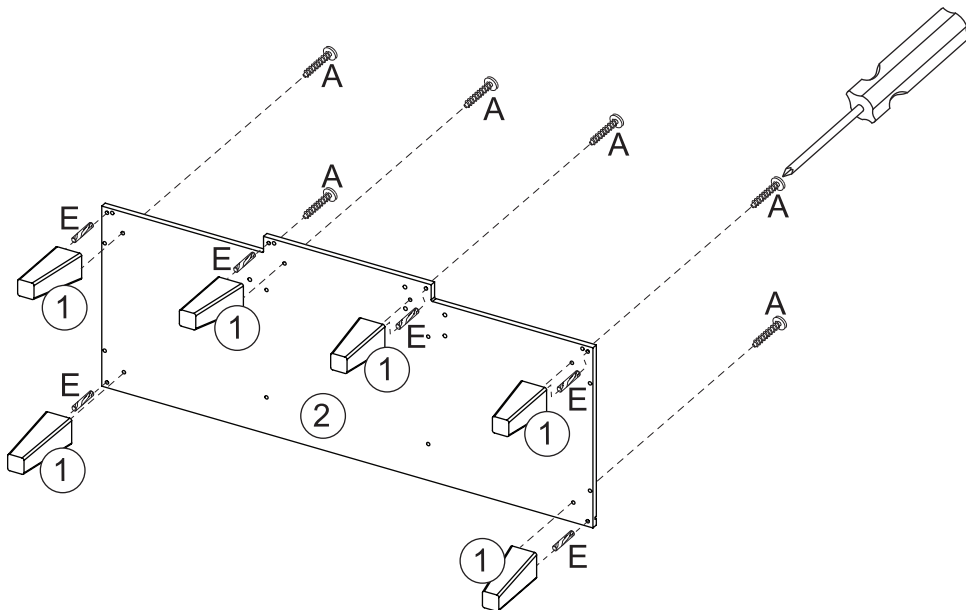

A	x 22	E	x 10	I	x 1	M	x 1
 25 mm Green / Verde / Vert / Grün / Groen							
B	x 4	F	x 4	J	x 1		x 1
 25 mm Yellow / Amarillo / Jaune / Gelb / Geel			10 mm				
C	x 12	G	x 1	K	x 1		
 40 mm Green / Verde / Vert / Grün / Groen			25 mm				
D	x 4	H	x 1	L	x 2		
 40 mm Yellow / Amarillo / Jaune / Gelb / Geel			35 mm				

Parts and Hardware
Pièces et matériel
Partes y Piezas Para Instalación
Teile und Befestigungsmaterial
Parti e componenti meccanici

All hardware dimensions are approximate.
Toutes les dimensions du matériel
sont approximatives.
Todas las dimensiones de las herramientas
son aproximaciones.

Step
Étape
Paso
Schritt
Fase

1

KidKraft®