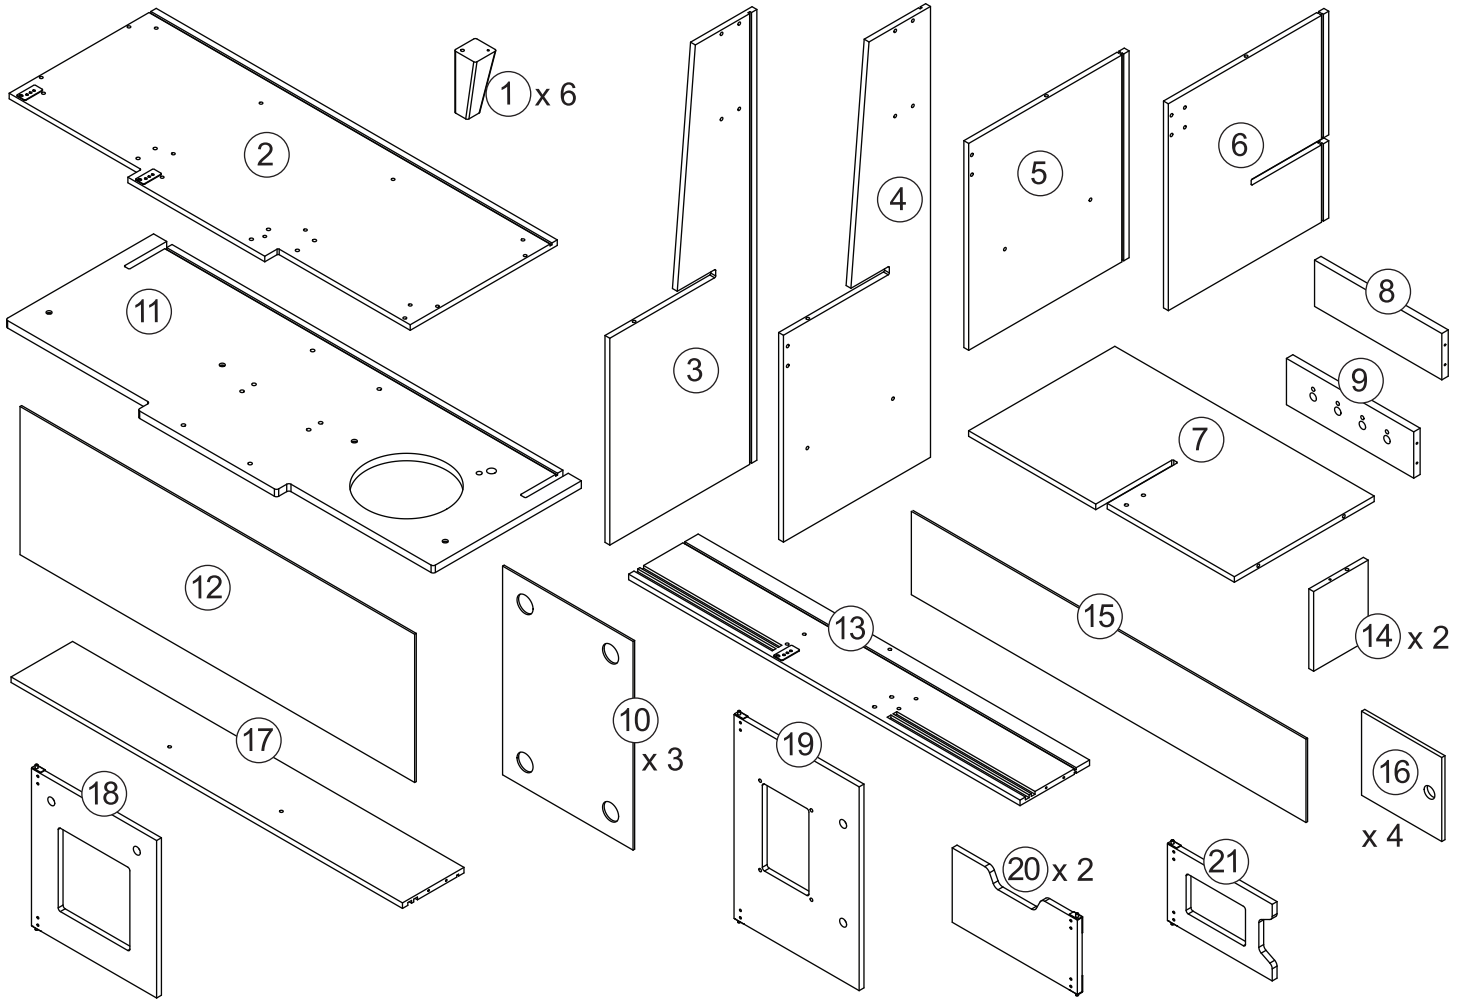

Item Number
Numéro d'article
Número del artículo
Artikelnummern
Numero dell'articolo

53427 & 53432

4475-BK x 4

797-SMGY

4574-WT x 7

4470-SMGY

4595-566

x 5

4355-SMGY x 4

4556-SMGY x 2

4574-566 x 2

3316-SMGY

Parts and Hardware
Pièces et matériel
Partes y Piezas Para Instalación
Teile und Befestigungsmaterial
Parti e componenti meccanici