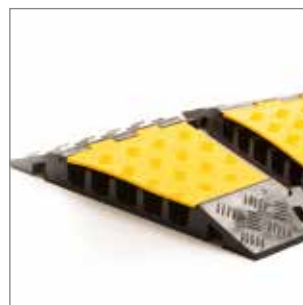

supergrip loper

artikelcode	dikte (mm)	breedte (mm)	rollengte in (m)
30280110	3	1600	10
30280120	3	1800	10

kabelbrug - 2 kanalen

artikelcode	lengte (mm)	breedte (mm)	hoogte (mm)	afmeting kanalen (mm)	max. belasting	gewicht (kg)
21500505	980	255	45	31 x 31	20 ton	7,5

VANAF
€18,-
PER STUK

bochten - 3 kanalen

artikelcode	bocht	breedte (mm)	hoogte (mm)	afmeting kanalen (mm)	gewicht (kg)
21500515r	rechts	505	75	65 x 65	5
21500515l	links	505	75	65 x 65	5

VANAF
€29,-
PER STUK

bochten - 5 kanalen

artikelcode	bocht	breedte (mm)	hoogte (mm)	afmeting kanalen (mm)	gewicht (kg)
21500495r	rechts	505	55	42 x 42	4
21500495l	links	505	55	42 x 42	4

VANAF
€28,-
PER STUK

kabelbrug - 1 kanaal