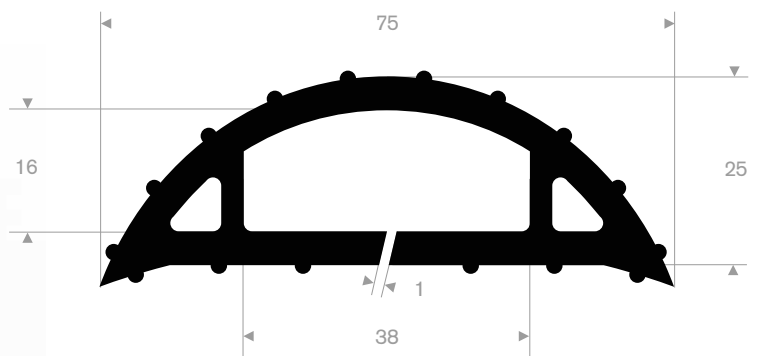

kabelgoten

artikelcode	rollengte (m)	breedte (mm)	hoogte (mm)	gewicht (kg)
21500470	9	64	12	5

VANAF
€29,-
PER ROL

artikelcode	rollengte (m)	breedte (mm)	hoogte (mm)	gewicht (kg)
21500471	9	75	15	6,5

VANAF
€39,-
PER ROL

artikelcode	rollengte (m)	breedte (mm)	hoogte (mm)	gewicht (kg)
21500472	9	75	25	9

VANAF
€54,-
PER ROL

artikelcode	rollengte (m)	breedte (mm)	hoogte (mm)
21500480	25	66,5	10,7

VANAF
€3,90
PER METER

artikelcode	rollengte (m)	breedte (mm)	hoogte (mm)
21500485	10	83	14