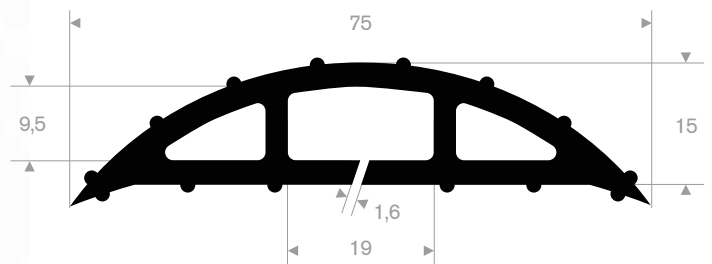

bochten - 5 kanalen

artikelcode	bocht	breedte (mm)	hoogte (mm)	afmeting kanalen (mm)	gewicht (kg)
21500495r	rechts	505	55	42 x 42	4
21500495l	links	505	55	42 x 42	4

VANAF
€28,-
PER STUK

kabelbrug - 1 kanaal

artikelcode	lengte (mm)	breedte (mm)	hoogte (mm)	afmeting kanaal (mm)	gewicht (kg)
21500493	1020	140	20	40 x 13	1,4
21500494	1020	275	40	100 x 25	3,2

VANAF
€9,50
PER STUK

kabelbrug - 3 kanalen

artikelcode	lengte (mm)	breedte (mm)	hoogte (mm)	afmeting kanalen (mm)	gewicht (kg)
21500498	905	350	48	36 x 36	10

VANAF
€35,-
PER STUK

kabelbrug - 1 kanaal

artikelcode	lengte (mm)	breedte (mm)	hoogte (mm)	diameter kanaal (mm)	gewicht (kg)
21500492	1500	210	60	44	16

brandweerslangbrug - 2 kanalen

artikelcode	lengte (mm)	breedte (mm)	hoogte (mm)	afmeting kanalen (mm)	gewicht (kg)
21500545	305	860	125	100 x 100	17

kabelgoten

artikelcode	rollengte (m)	breedte (mm)	hoogte (mm)	gewicht (kg)
21500470	9	64	12	5

VANAF
€29,-
PER ROL

artikelcode	rollengte (m)	breedte (mm)	hoogte (mm)	gewicht (kg)
21500471	9	75	15	6,5

VANAF
€39,-
PER ROL