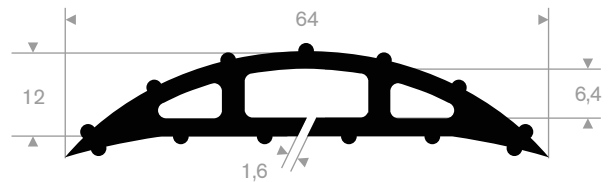

kabelgoten

artikelcode	rollengte (m)	breedte (mm)	hoogte (mm)	gewicht (kg)
21500470	9	64	12	5

VANAF
€29,-
PER ROL