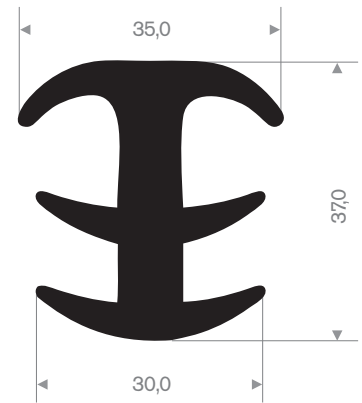

216.03.101
EPDM 70° Shore grijs

216.05.010
EPDM 70° Shore zwart

216.05.015
EPDM 70° Shore zwart

216.05.030
EPDM 70° Shore zwart

216.05.277
EPDM 70° Shore zwart

216.05.650
EPDM 70° Shore zwart

216.05.700
EPDM 70° Shore zwart