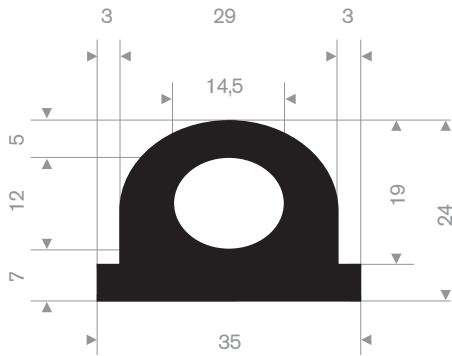

215.01.435
EPDM 65° Shore zwart