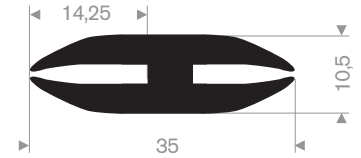

213.00.000
peestrekker

213.00.812
EPDM 70° Shore zwart

213.00.816
EPDM 70° Shore zwart

213.00.860
EPDM 70° Shore zwart

213.00.866
EPDM 70° Shore zwart

212.00.024
EPDM 70° Shore zwart

212.01.011
EPDM 70° Shore zwart

212.02.150
EPDM 70° Shore zwart

212.02.200
EPDM 70° Shore zwart

212.00.022
EPDM 70° Shore zwart

212.00.048
EPDM 70° Shore zwart

212.02.300
EPDM 70° Shore zwart

212.00.088
EPDM 70° Shore zwart

215.00.494
LDPE kunststof geel
lengte 1 meter

215.00.498
90° Shore zwart
lengte 905 mm

215.00.492
SBR 70° Shore geel
lengte 1,5 meter

215.00.480
EPDM 70° Shore zwart

215.00.485
EPDM 70° Shore zwart

215.00.470
PVC 70° Shore zwart
rollengte 9 meter

215.00.471
PVC 70° Shore zwart
rollengte 9 meter