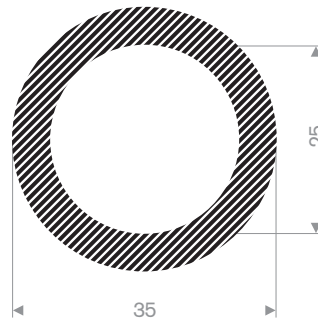

222.01.018
EPDM 15° Shore zwart

222.00.822
EPDM 15° Shore zwart

222.00.524
EPDM 15° Shore zwart

222.01.626
EPDM 15° Shore zwart

222.02.535
EPDM 15° Shore zwart

222.01.842
EPDM 15° Shore zwart

222.05.020
EPDM 15° Shore zwart