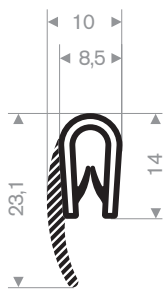

245.00.100
pvc + mosrubber
klembereik 1,5-3 mm