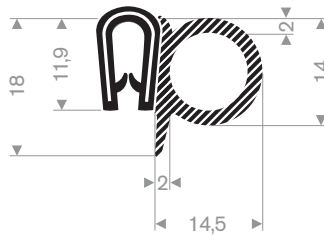

245.00.115
pvc + mosrubber
klembereik 1,5-3 mm