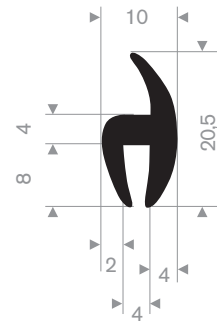

213.00.000
peestrekker

213.00.812
EPDM 70° Shore zwart

213.00.816
EPDM 70° Shore zwart

213.00.860
EPDM 70° Shore zwart

213.00.866
EPDM 70° Shore zwart

212.00.024
EPDM 70° Shore zwart

212.01.011
EPDM 70° Shore zwart

212.02.150
EPDM 70° Shore zwart

212.02.200
EPDM 70° Shore zwart

212.00.022
EPDM 70° Shore zwart

212.00.048
EPDM 70° Shore zwart

212.02.300
EPDM 70° Shore zwart

212.00.088
EPDM 70° Shore zwart

215.00.494
LDPE kunststof geel
lengte 1 meter