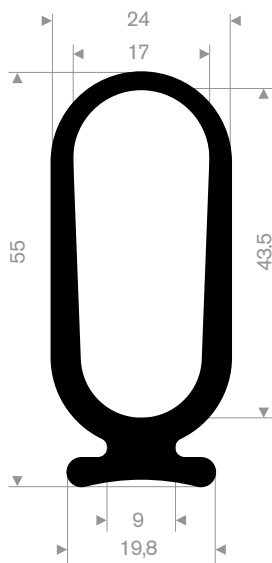

Sleutelgat fenders

afmeting van fender			
basis B in mm	hoogte H in mm	lengte in meters	gewicht circa in kg/m
200	200	2	33
250	250	2	54

Cilindrische fenders

afmeting van fender			
OD D	ID d	lengte in meters	gewicht circa in kg/m
100	50	5	7
150	75	10	16
200	100	6	29
250	125	6	43
300	150	6	66
380	190	6	106

215.00.240
SBR 70° Shore zwart

216.00.415
NR/SBR 70° Shore zwart

216.08.050
EPDM 70° Shore zwart

216.08.051
EPDM 70° Shore zwart

216.00.805
EPDM 70° Shore zwart

216.01.115
EPDM 70° Shore zwart

216.01.119
EPDM 70° Shore zwart