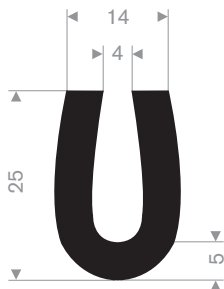

211.04.300
EPDM 70° Shore zwart

211.00.123
EPDM 70° Shore zwart

zwart 211.01.201
EPDM 70° Shore zwart

211.00.180
EPDM 70° Shore zwart

211.00.224
EPDM 70° Shore zwart

211.04.510
EPDM 70° Shore zwart

211.04.550
EPDM 70° Shore zwart