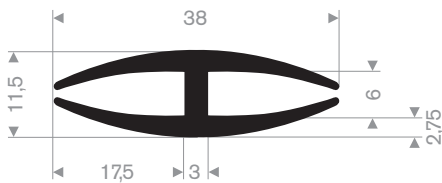

212.02.150
EPDM 70° Shore zwart

212.02.200
EPDM 70° Shore zwart

212.00.022
EPDM 70° Shore zwart

212.00.048
EPDM 70° Shore zwart

212.02.300
EPDM 70° Shore zwart

212.00.088
EPDM 70° Shore zwart

215.00.494
LDPE kunststof geel
lengte 1 meter

215.00.498
90° Shore zwart
lengte 905 mm

215.00.492
SBR 70° Shore geel
lengte 1,5 meter

215.00.480
EPDM 70° Shore zwart

215.00.485
EPDM 70° Shore zwart

215.00.470
PVC 70° Shore zwart
rollengte 9 meter

215.00.471
PVC 70° Shore zwart
rollengte 9 meter