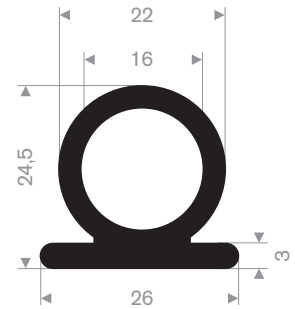

216.08.051
EPDM 70° Shore zwart