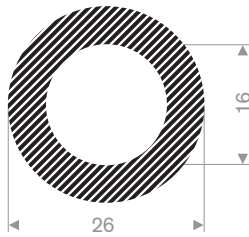

222.01.626
EPDM 15° Shore zwart