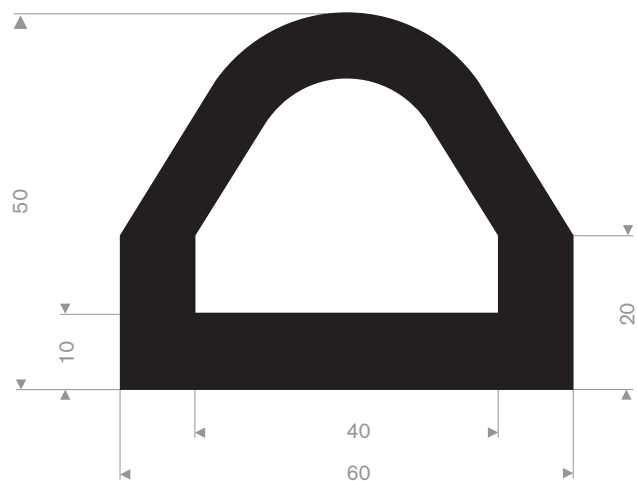

215.06.050
EPDM 70° Shore zwart