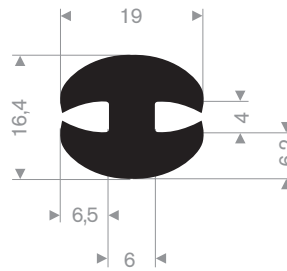

212.02.150
EPDM 70° Shore zwart

212.02.200
EPDM 70° Shore zwart

212.00.022
EPDM 70° Shore zwart

212.00.048
EPDM 70° Shore zwart

212.02.300
EPDM 70° Shore zwart

212.00.088
EPDM 70° Shore zwart

215.00.494
LDPE kunststof geel
lengte 1 meter