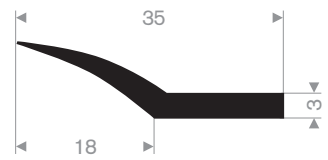

216.00.802
EPDM 90° Shore zwart zelfklevend

216.00.803
EPDM 90° Shore zwart zelfklevend

216.00.038
EPDM 70° Shore zwart

216.04.407
EPDM 70° Shore zwart

216.01.324
EPDM 70° Shore zwart

216.01.328
EPDM 70° Shore zwart