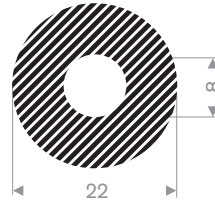

222.00.822
EPDM 15° Shore zwart