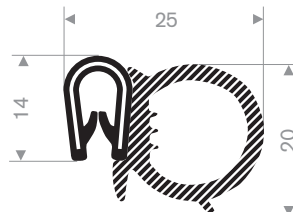

245.00.100
pvc + mosrubber
klembereik 1,5-3 mm

245.00.135
pvc + mosrubber
klembereik 1-2 mm

245.00.140
pvc + mosrubber
klembereik 1-3 mm

245.00.155
pvc + mosrubber
klembereik 1,5-3 mm

245.00.115
pvc + mosrubber
klembereik 1,5-3 mm

245.00.120
pvc + mosrubber
klembereik 1,5-4 mm