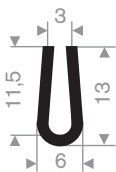

211.00.095
EPDM 70° Shore zwart