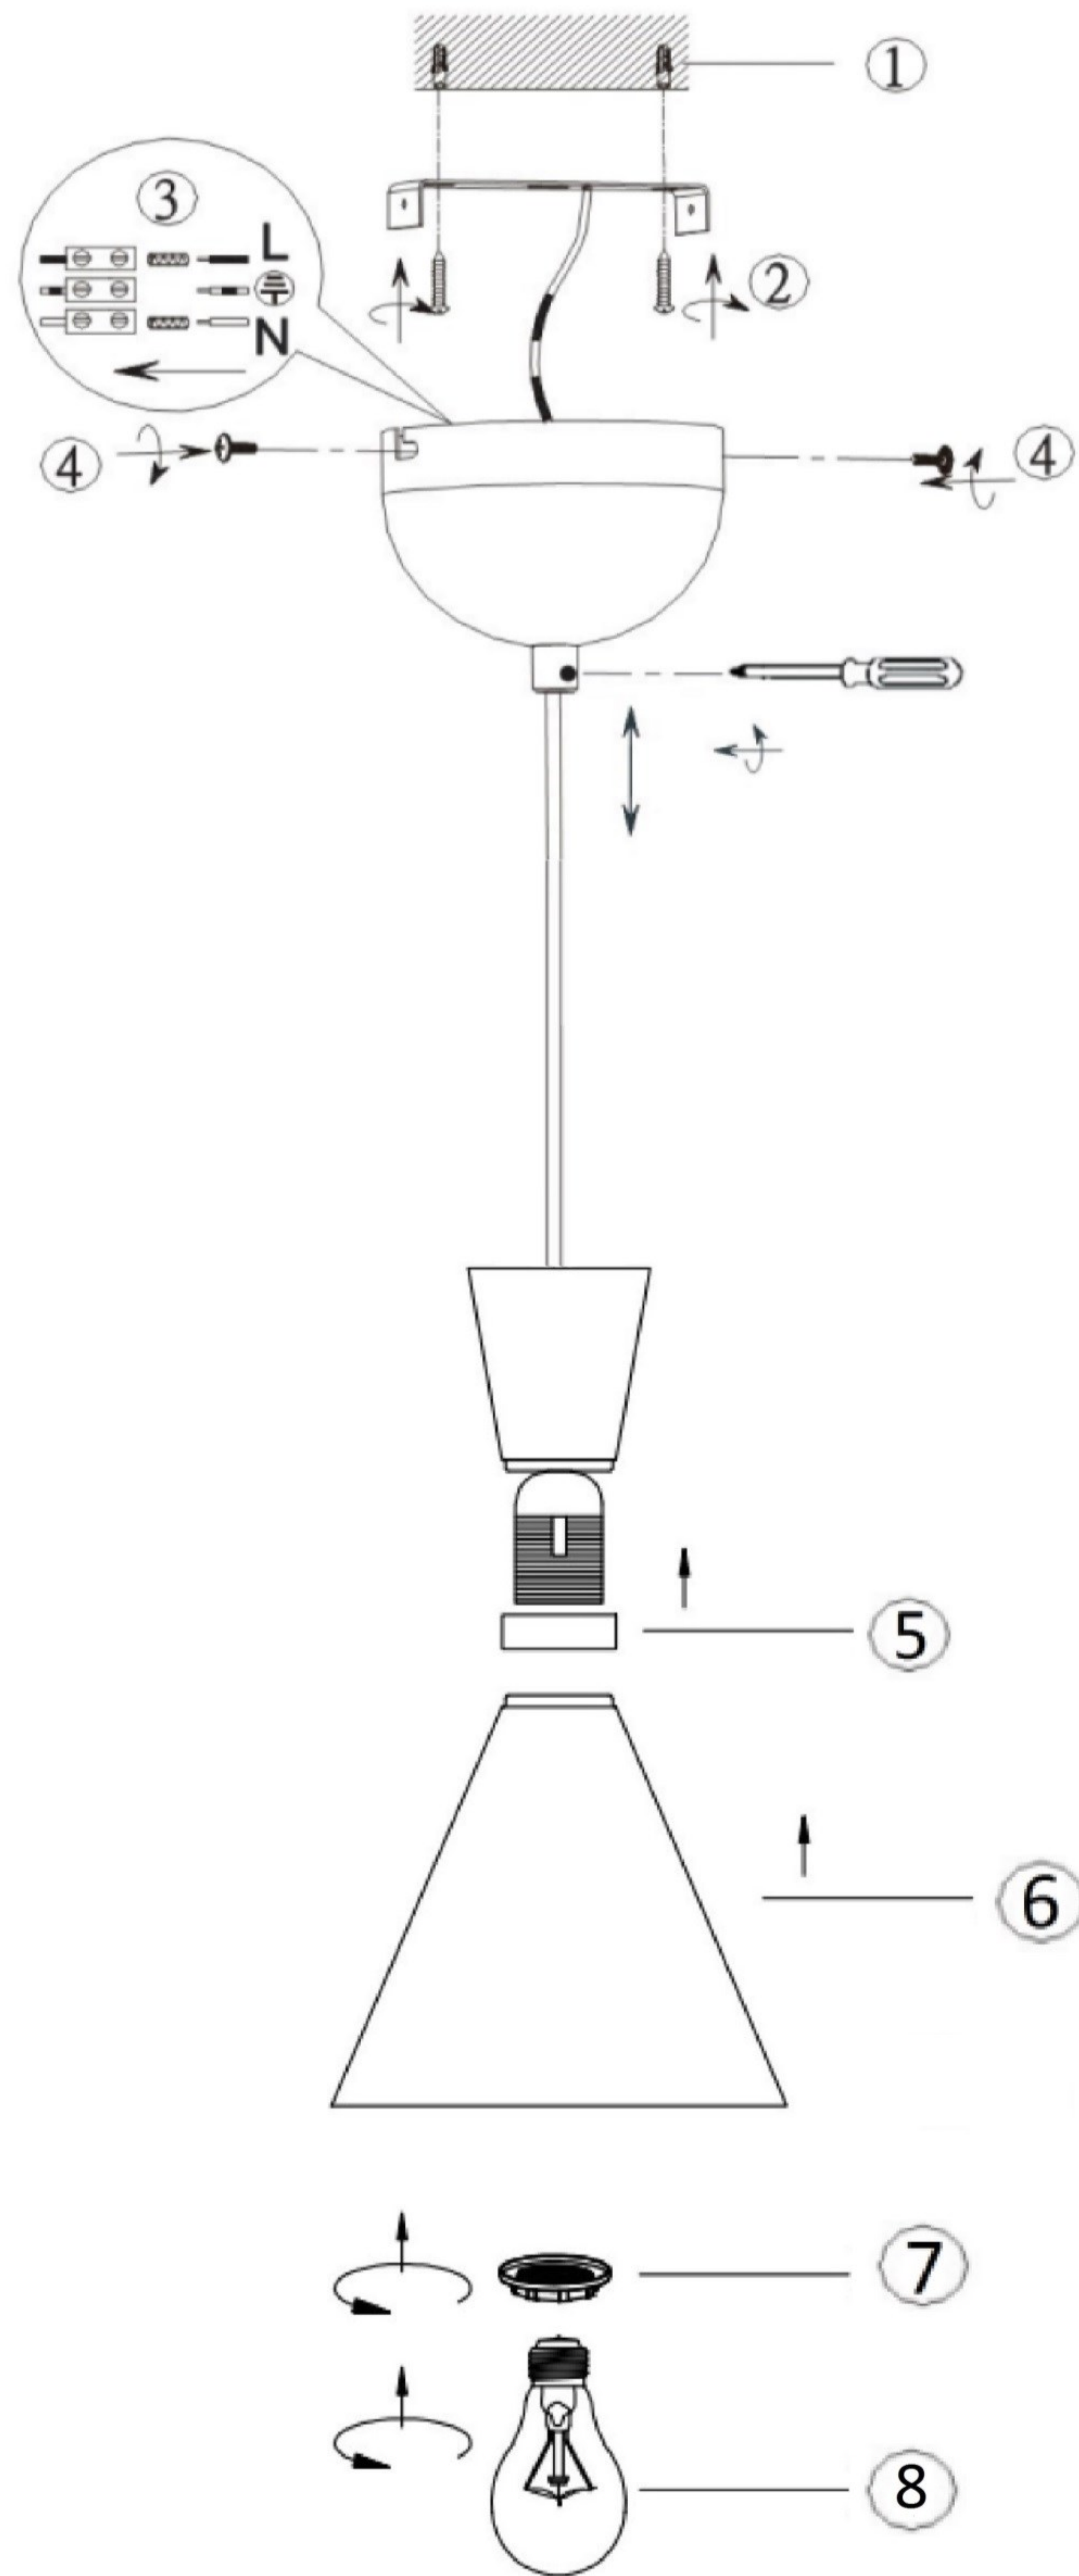

(SR) UPOZORENJE!

Prije početka montaže, pažljivo pročitajte sigurnosne upute!

230V~ 50Hz, 1 x E27 / max. 28W

reality-leuchten.de/
R30781007