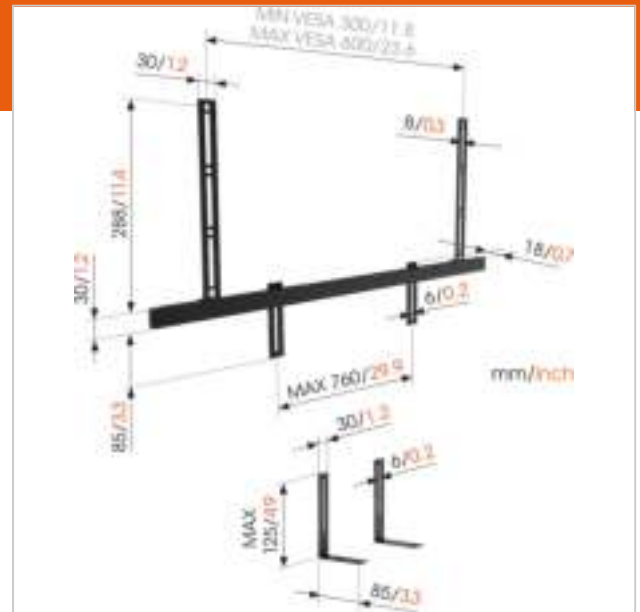

SOUND 3550 Sound Bar Mount

Artikelnummer (SKU)
Kleur

8153550
Zwart

Belangrijke voordelen

- Creëer de beste luisterpositie
- Indrukwekkend geluid dat met je tv meedraait
- Eenvoudig waterpas maken en installeren

Bevestig je soundbar aan je volledig draaibare wandbeugel van Vogel's voor de perfecte kijk- en luisterervaring. Universele soundbar montage voor alle grote audiomerken

De SOUND 3550 is precies wat je nodig hebt om vanuit iedere hoek tv te kunnen kijken zonder in te leveren op geluidskwaliteit. Combineer de soundbar beugel met onze volledig draaibare tv muurbeugel.

Instelbaar voor elke soundbaroplossing

De SOUND 3550 is eenvoudig aan te passen op soundbars in verschillende vormen en maten, zoals Sonos Beam, Sonos Playbar en Bose (Sound Touch). Bovendien is deze universele soundbar beugel gemaakt van hoogwaardig zwart staal en aluminium voor een duurzame afwerking. Ideaal voor lichte en zware soundbaroplossingen. De SOUND 3550 is geschikt voor elke soundbar met een gewicht tot 6,5 kg (14,3 lbs). De SOUND 3550 biedt de ideale oplossing voor lichte en zware soundbars. De SOUND 3550 is geschikt voor alle grote merken, zoals Sonos, Bose, Samsung, LG, Heos, Panasonic, JBL, Harman Kardon en Yamaha, en voor andere submerken.