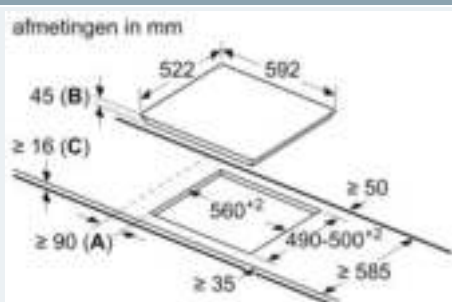

Uitrusting

Technische Data

Productnaam/ Productfamilie : kookplaat glaskeramiek
 Uitvoering : Inbouw
 Energiesoort : Elektrisch
 Aantal zones dat tegelijk kan worden gebruikt : 4
 Inbouwfmetingen (hxbxd) : 45 x 560-560 x 490-500 mm
 Breedte apparaat : 592 mm
 Afmetingen: hoogte x breedte x diepte : 45 x 592 x 522 mm
 Afmetingen inclusief verpakking hxbxd : 100 x 750 x 590 mm
 Nettogewicht : 7,673 kg
 Brutogewicht : 8,4 kg
 Restwarmte indicator : Apart
 Positie bedieningspaneel : Front
 Materiaal vangschaal : glaskeramisch
 Kleur oppervlak : zwart
 Keurmerken : CE, VDE
 EAN-code : 4242003898307
 Aansluitwaarde : 7500 W
 Spanning : 220-240 V
 Frequentie : 50; 60 Hz

- 1 braadzone: gebruik braadsledes op de uitgebreide zone.
- Ring zone double: gebruik normaal of groter kookgerei op de uitgebreide kookzone.
- Kookzone linksvoor: 180 mm, 2 kW
- Kookzone linksachter: 170 mm, 265 mm, 1.8 kW
- Kookzone rechtsachter: 145 mm, 1.2 kW
- Kookzone rechtsvoor: 145 mm, 210 mm, 1 kW

Installatie

- Afmetingen (bx dxh): 59.2 cm x 52.2 cm x 4.5 cm
- Inbouwmaten (h x b x d) : 4.5 cm x 56.0 cm x (49.0 cm - 50.0 cm)
- Minimale werkbladdikte: 16 mm
- Aansluitwaarde: 7500 W

iQ300, Elektrische kookplaat, 60 cm,
zwart
ET61RBNA1E

Maatschetsen

- A:** Minimale afstand van de kookplaat-uitsparing tot de wand.
B: Uitsparingsdiepte
C: Met daaronder gemonteerde oven min. 20, eventueel meer, raadpleeg ruimtevereisten voor de oven.