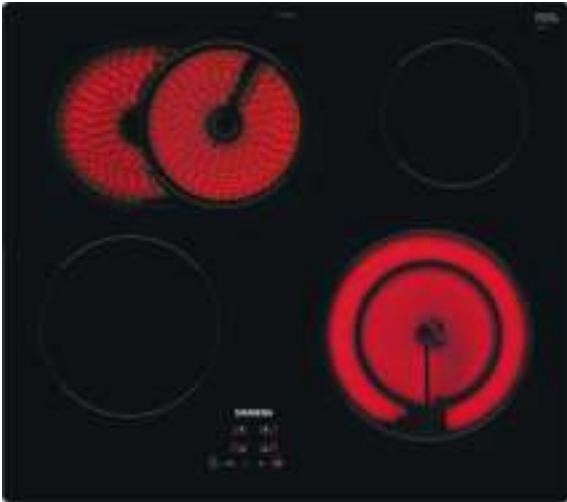

**iQ300, Elektrische kookplaat, 60 cm,
zwart
ET61RBNA1E**

De moderne glaskeramische kookplaat voor meer kookplezier en makkelijker schoonmaken.

- ✓ Ook plaats voor grote pannen op de 21 cm variabele kookzone.
- ✓ Ruimte voor grote braadpannen dankzij de uitbreidbare braadzone.
- ✓ touchControl: eenvoudige bediening van de kookplaat.
- ✓ Het kinderslot vergrendelt alle kookzones tegen onbedoelde handelingen.

Uitrusting

Technische Data

Productnaam/ Productfamilie : kookplaat glaskeramiek
 Uitvoering : Inbouw
 Energiesoort : Elektrisch
 Aantal zones dat tegelijk kan worden gebruikt : 4
 Inbouwfmetingen (hxbxd) : 45 x 560-560 x 490-500 mm
 Breedte apparaat : 592 mm
 Afmetingen: hoogte x breedte x diepte : 45 x 592 x 522 mm
 Afmetingen inclusief verpakking hxbxd : 100 x 750 x 590 mm
 Nettogewicht : 7,673 kg
 Brutogewicht : 8,4 kg
 Restwarmte indicator : Apart
 Positie bedieningspaneel : Front
 Materiaal vangschaal : glaskeramisch
 Kleur oppervlak : zwart
 Keurmerken : CE, VDE
 EAN-code : 4242003898307
 Aansluitwaarde : 7500 W
 Spanning : 220-240 V
 Frequentie : 50; 60 Hz

Optionele accessoires

HZ9SE030 3-delige pannenset
 HZ390090 Wok 3-delig set

iQ300, Elektrische kookplaat, 60 cm, zwart ET61RBNA1E

Uitrusting

- 60 cm: ruimte voor 4 potten of pannen.

Flexibiliteit kookzones

- 1 braadzone: gebruik braadsledes op de uitgebreide zone.
- Ring zone double: gebruik normaal of groter kookgerei op de uitgebreide kookzone.
- Kookzone linksvoor: 180 mm, 2 kW
- Kookzone linksachter: 170 mm, 265 mm, 1.8 kW
- Kookzone rechtsachter: 145 mm, 1.2 kW
- Kookzone rechtsvoor: 145 mm, 210 mm, 1 kW