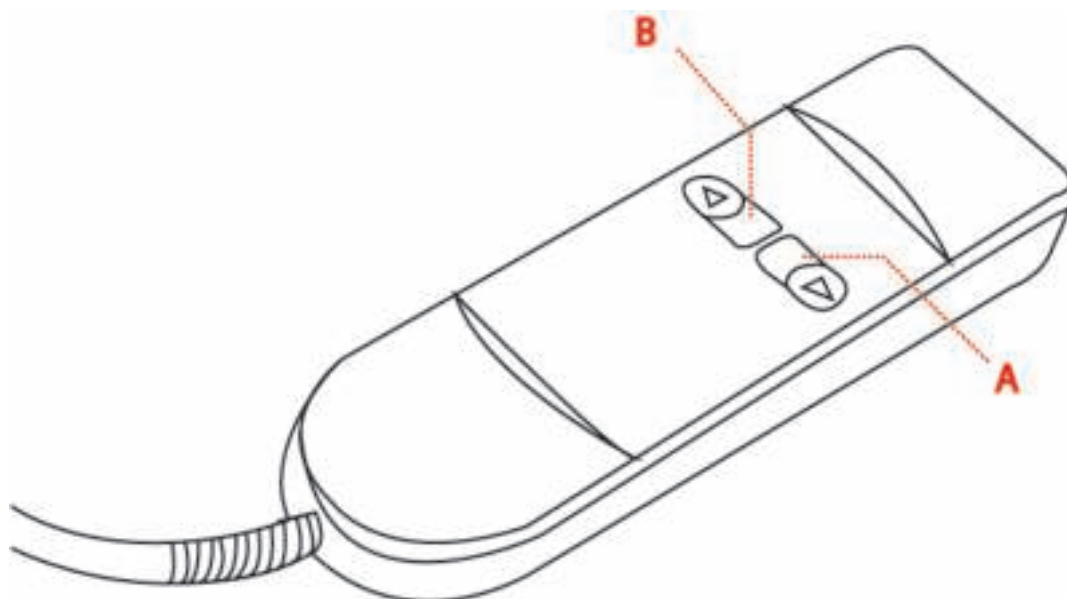

Bedienen van de stoel Sta-opstoel met 1 motor

Knop A – Relaxfunctie

Met de knop met pijltje naar rechts bedient u de relaxfunctie van de stoel. De beensteun komt uit en de rugleuning gaat naar achteren.

Ingeval de stoel in de sta-opstand staat, komt deze middels deze knop eerst terug naar de zitstand en daarna door naar de relaxstand.

Knop B –Opstafunctie

Met de knop met het pijltje naar links, bedient u de sta-opfunctie van de stoel. De stoel gaat omhoog en kantelt licht naar voren, waardoor u gemakkelijk uit de stoel kunt stappen. Wanneer de stoel in relaxstand staat, gaat deze middels deze knop eerst terug naar de zitstand en daarna door naar de sta-opstand.