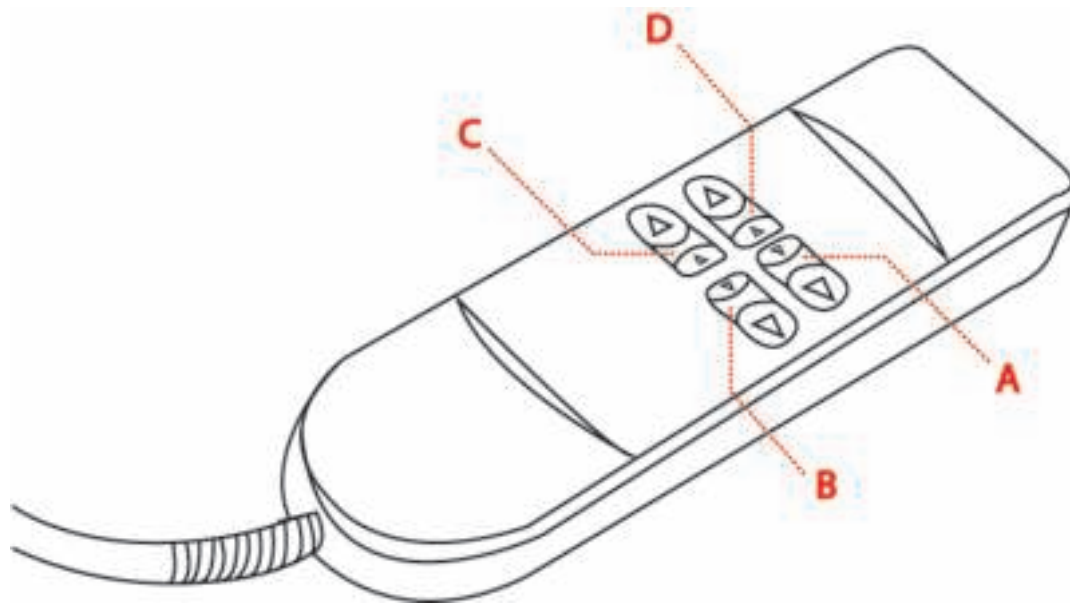

Bedienen van de stoel Sta-opstoel met 2 motoren

Knop A – Opstafunctie

De knop met het pijltje rechtsboven naar boven is de sta-opfunctie. De stoel gaat omhoog en kantelt licht naar voren, waardoor u gemakkelijk uit de stoel kunt stappen. Indien de beensteun uitstaat, wordt deze eerst ingetrokken.

Knop B – Beensteun functie

Met de knop met het pijltje naar onderen bedient u de beensteun. Wanneer de stoel nog in de sta-opstand staat komt deze eerst naar beneden. Daarna gaat de beensteun uit.

Knop C – Rugleuning naar achteren

Hiermee verstelt u de rugleuning naar achteren.

Knop D – Rugleuning naar voren

Hiermee verstelt u de rugleuning naar voren.