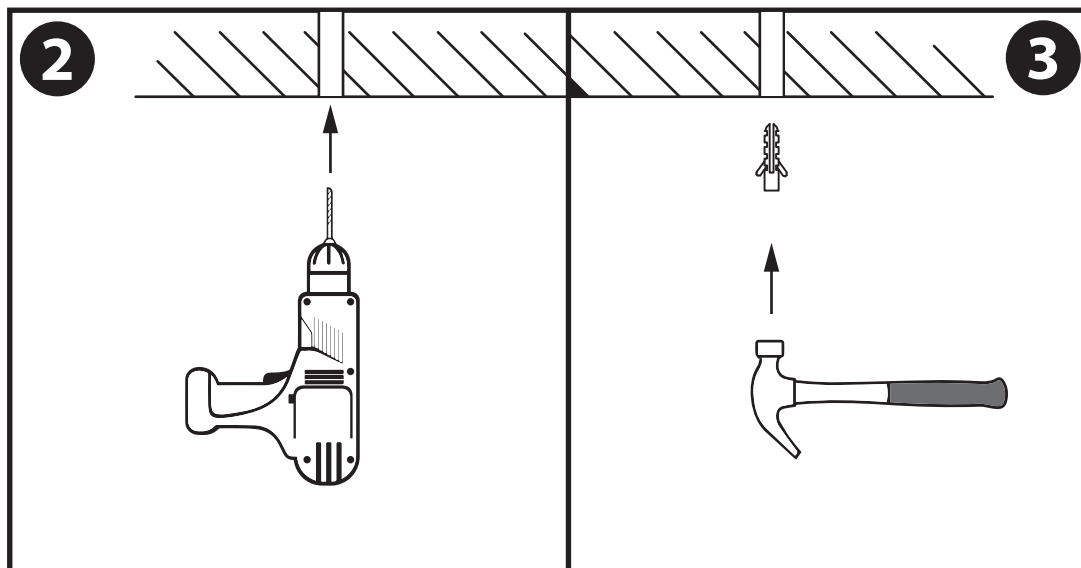

NL - Gebruikershandleiding voor LED TL T5 Geïntegreerd Armatuur, Waterdicht IP65.
 Deze handleiding bevat belangrijke informatie over de montage van het artikel.
 Lees de handleiding daarom zorgvuldig door voordat u aan de installatie begint.

Artikelnummer	Lengte
TUT5ILU20399	60 cm
TUT5ILU203913	90 cm
TUT5ILU203918	120 cm

LET OP!

Ernstig letsel, brand of schade mogelijk. Maak voor de installatie alle aansluitkabels stroomvrij en dek deze af.

- De armatuur dient te worden geïnstalleerd of onderhouden door een gekwalificeerde elektricien en bedraad in overeenstemming met de meest recente IEE elektrische voorschriften of de nationale vereisten.
- Dit artikel is gelabeld met een doorgestreepte afvalcontainer met een enkele zwarte lijn eronder (AEEA / WEEE), zoals vereist door de Europese Gemeenschapsrichtlijn 2012/19/EU. Dit symbool heeft betrekking op gebruikte elektrische en elektronische apparaten, daarom mag dit product niet met het normaal huishoudelijk afval worden weggegooid. De gebruiker is verantwoordelijk voor de verwijdering van deze apparaten via een aangewezen inzameling van afgedankte elektrische en elektronische apparatuur. Via het afvalverwerkingsbedrijf dat de genoemde diensten levert, helpt u actief mee om schadelijke effecten op het milieu te voorkomen door onjuiste verwijdering van schadelijke componenten te voorkomen.