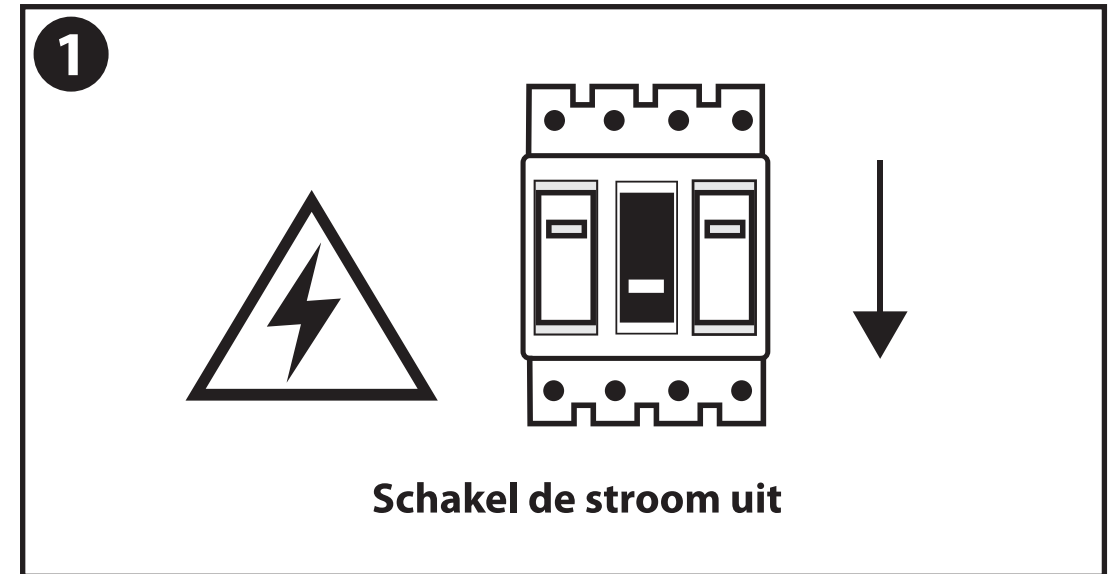

NL - Gebruikershandleiding voor LED TL T5 Geïntegreerd Armatuur, Waterdicht IP65.
 Deze handleiding bevat belangrijke informatie over de montage van het artikel.
 Lees de handleiding daarom zorgvuldig door voordat u aan de installatie begint.

Artikelnummer	Lengte
TUT5ILU20399	60 cm
TUT5ILU203913	90 cm
TUT5ILU203918	120 cm

LET OP!

Ernstig letsel, brand of schade mogelijk. Maak voor de installatie alle aansluitkabels stroomvrij en dek deze af.

- De armatuur dient te worden geïnstalleerd of onderhouden door een gekwalificeerde elektricien en bedraad in overeenstemming met de meest recente IEE elektrische voorschriften of de nationale vereisten.
- Dit artikel is gelabeld met een doorgestreepte afvalcontainer met een enkele zwarte lijn eronder (AEEA / WEEE), zoals vereist door de Europese Gemeenschapsrichtlijn 2012/19/EU. Dit symbool heeft betrekking op gebruikte elektrische en elektronische apparaten, daarom mag dit product niet met het normaal huishoudelijk afval worden weggegooid. De gebruiker is verantwoordelijk voor de verwijdering van deze apparaten via een aangewezen inzameling van afgedankte elektrische en elektronische apparatuur. Via het afvalverwerkingsbedrijf dat de genoemde diensten levert, helpt u actief mee om schadelijke effecten op het milieu te voorkomen door onjuiste verwijdering van schadelijke componenten te voorkomen.