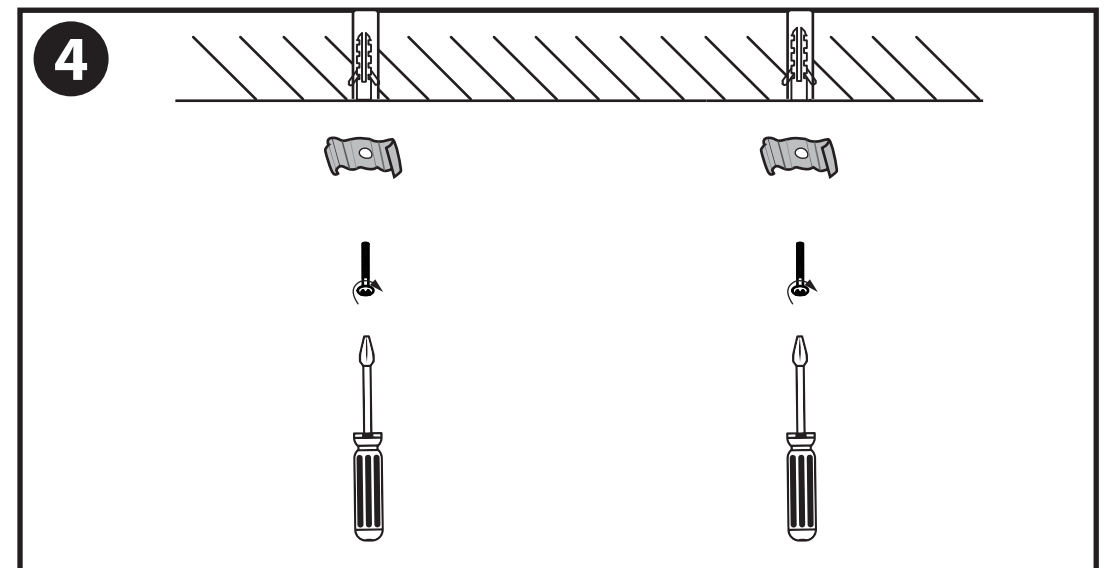

NL - Gebruikershandleiding voor LED TL T5 Geïntegreerd Armatuur, Waterdicht IP65.
 Deze handleiding bevat belangrijke informatie over de montage van het artikel.
 Lees de handleiding daarom zorgvuldig door voordat u aan de installatie begint.

Artikelnummer	Lengte
TUT5ILU20399	60 cm
TUT5ILU203913	90 cm
TUT5ILU203918	120 cm

LET OP!

Ernstig letsel, brand of schade mogelijk. Maak voor de installatie alle aansluitkabels stroomvrij en dek deze af.

- De armatuur dient te worden geïnstalleerd of onderhouden door een gekwalificeerde elektricien en bedraad in overeenstemming met de meest recente IEE elektrische voorschriften of de nationale vereisten.
- Dit artikel is gelabeld met een doorgestreepte afvalcontainer met een enkele zwarte lijn eronder (AEEA / WEEE), zoals vereist door de Europese Gemeenschapsrichtlijn 2012/19/EU. Dit symbool heeft betrekking op gebruikte elektrische en elektronische apparaten, daarom mag dit product niet met het normaal huishoudelijk afval worden weggegooid. De gebruiker is verantwoordelijk voor de verwijdering van deze apparaten via een aangewezen inzameling van afgedankte elektrische en elektronische apparatuur. Via het afvalverwerkingsbedrijf dat de genoemde diensten levert, helpt u actief mee om schadelijke effecten op het milieu te voorkomen door onjuiste verwijdering van schadelijke componenten te voorkomen.