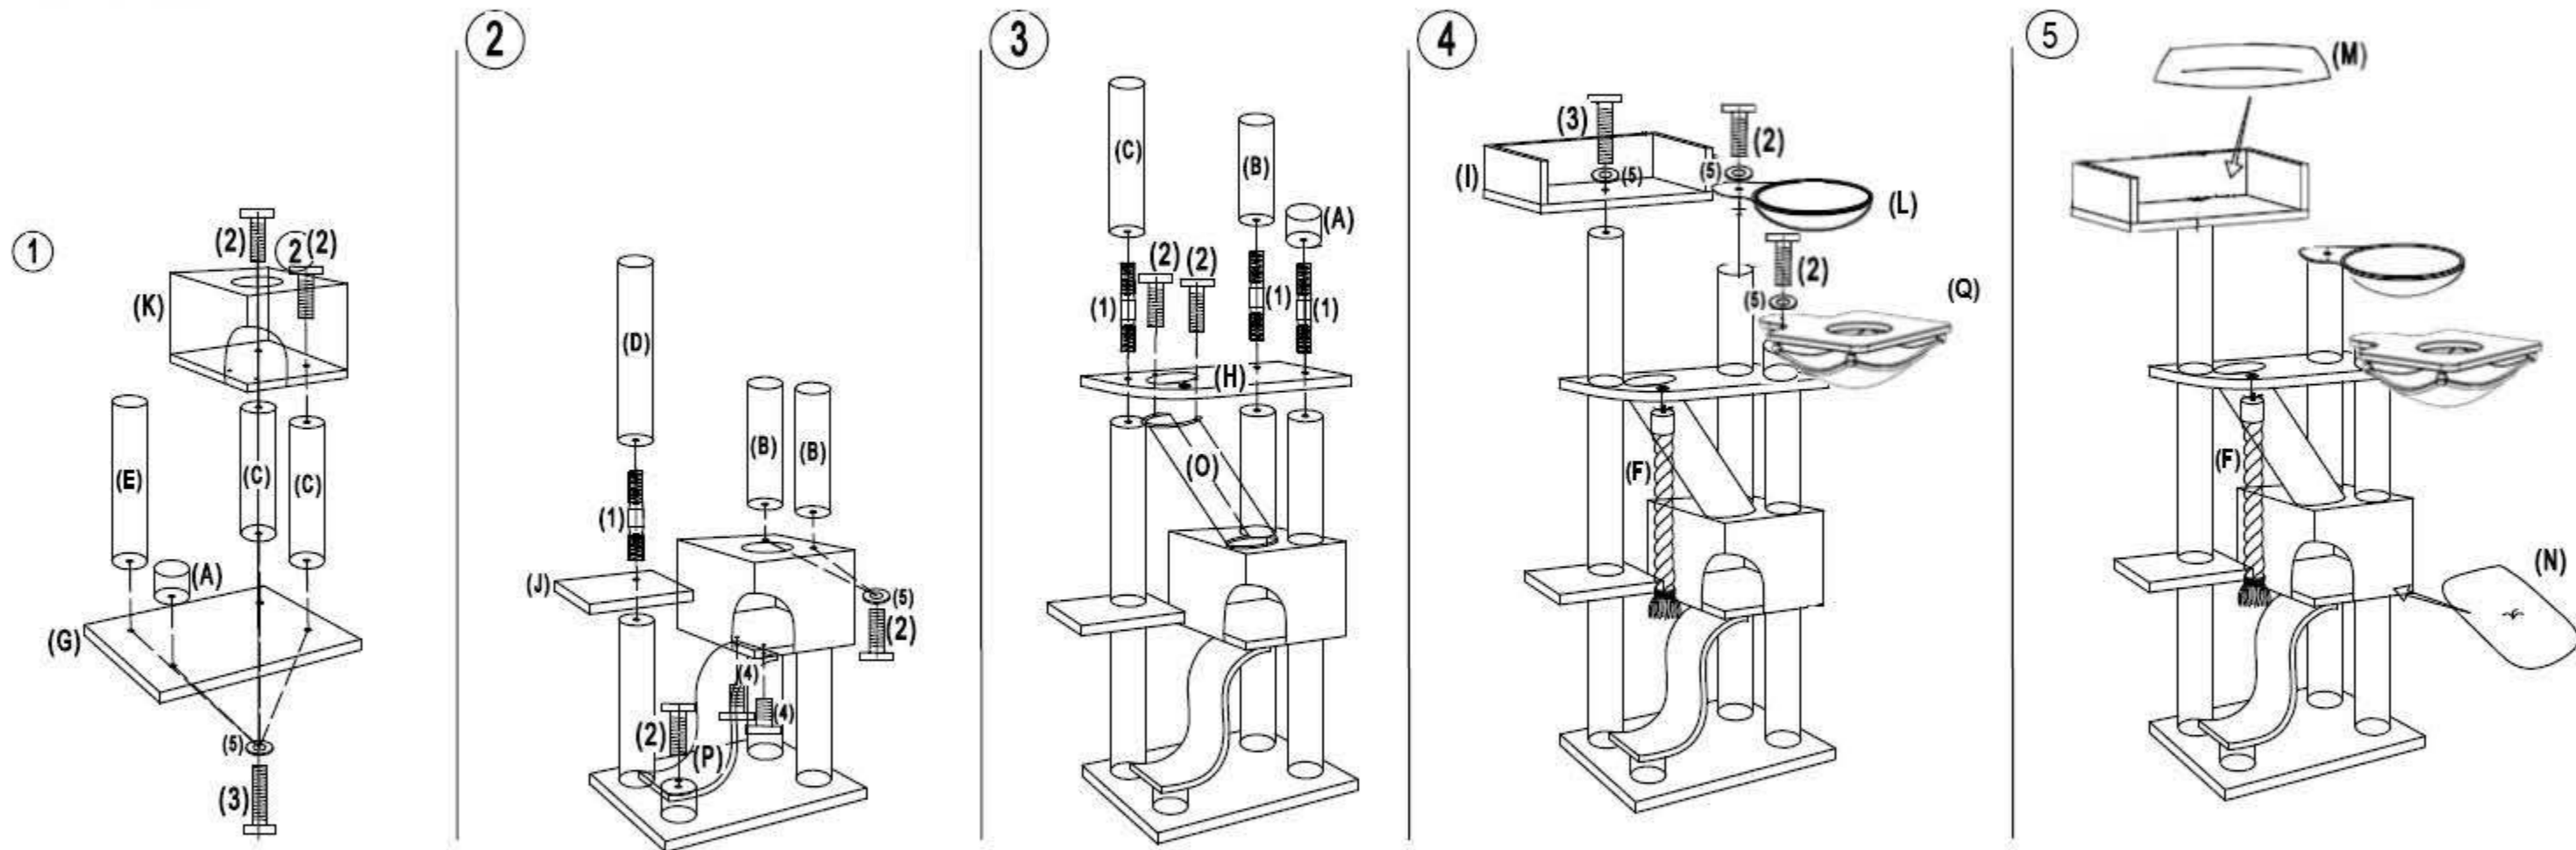

Bouwtekening Krabpaal Kilimandjaro de Luxe 'Crown'

RHRQUALITY

- 2x \varnothing 12x10cm 1/2 (A)
- 3x \varnothing 12x40cm 2/2 (B)
- 3x \varnothing 12x50cm 1/2 (C)
- 1x \varnothing 12x58.5cm 1/2 (D)
- 1x \varnothing 12x60cm 1/2 (E)
- 1x 1/2 (F)

- 1x 73x58x4cm 1/2 (G)
- 1x 68x58cm 1/2 (H)
- 1x 60x43x15cm 2/2 (I)
- 1x 36x36cm 2/2 (J)

- 1x 52x37x30cm 2/2 (K)
- 1x \varnothing 45cm 2/2 (L)
- 1x 2/2 (M)
- 1x 2/2 (N)

- 1x \varnothing 20x55cm 2/2 (O)
- 1x 2/2 (P)

- 1x (Q)

- 1x 8x60mm 2/2
- 3x \varnothing 8x80mm (1)
- (9+1)x \varnothing 8x40mm (2)
- (5+1)x \varnothing 8x60mm (3)
- 2x \varnothing 8x25mm (4)
- 8x (5)