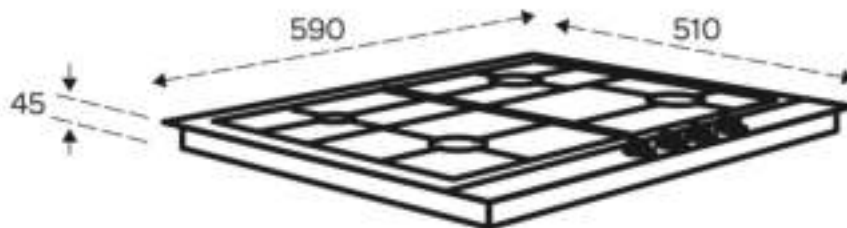

Technische gegevens

Afmetingen (bxh)	590 x 510 mm
Inbouwmaten (hxbxd)	45 x 560 x 490 mm
Aansluitwaarde elektra	2 watt
Aansluitwaarde gas	8,1 kW
2 normale branders	1,75 kW
1 sudderbrander	1,0 kW
1 wokbrander	3,6 kW
Conversieset voor flessengas	inclusief
Conversieset voor België	inclusief

Verkoopgegevens

EAN barcode	8712876172379
Garantie	5 jaar Inventum garantie

Technische tekening

BUITENMATEN

In onderstaande afbeelding zijn de afmetingen van de kookplaat aangegeven.

INBOUWMATEN

In onderstaande afbeelding zijn de afmetingen van de benodigde uitsparingen aangegeven.