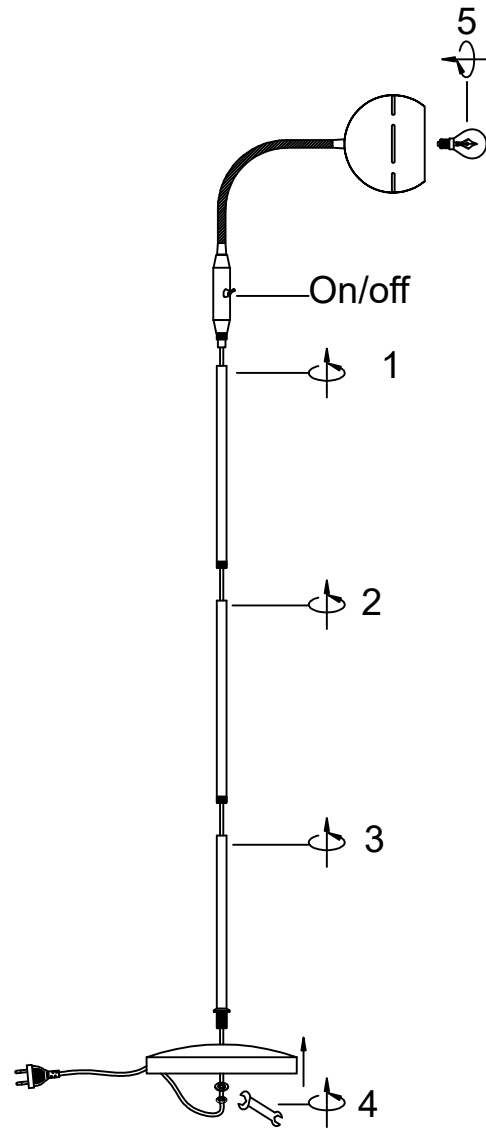

(SR) UPOZORENJE!

Prije početka montaže, pažljivo pročitajte sigurnosne upute!

230V~50Hz, 1x E14 / max.10W