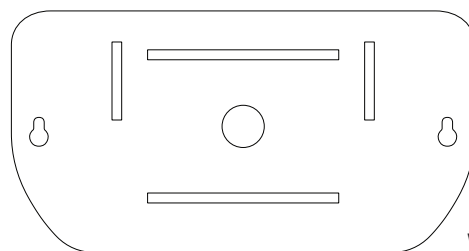

BOMERANGO
nature is my home

Wall Original S

MEDIDAS: 25x25x30cm

MATERIAL: ply; mdf; cork

COR: natural ply; natural mdf;
preto

PESO: 0.7 kg

CABO ELÉCTRICO: (tecido)
parede: 35cm

x1

WA_OR_S_1

x1

WA_OR_S_2

x1

WA_OR_S_3

x1

WA_OR_S_4

x2

WA_OR_S_5

x12

297mm

WA_OR_S_6

"Imagens são apenas ilustrativas"

Package:
33x9x19.5 cm

Obs: