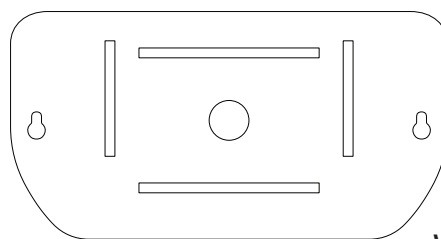

BOMERANGO
nature is my home

Wall Original S

MEDIDAS: 25x25x30cm

MATERIAL: ply; mdf; cork

COR: natural ply; natural mdf;
preto

PESO: 0.7 kg

CABO ELÉCTRICO: (tecido)
parede: 35cm

x1

WA_OR_S_1

x1

WA_OR_S_2

x1

WA_OR_S_3

x1

WA_OR_S_4

x2

WA_OR_S_5

x12

297mm

WA_OR_S_6

"Imagens são apenas ilustrativas"

Package:
33x9x19.5 cm

Obs: