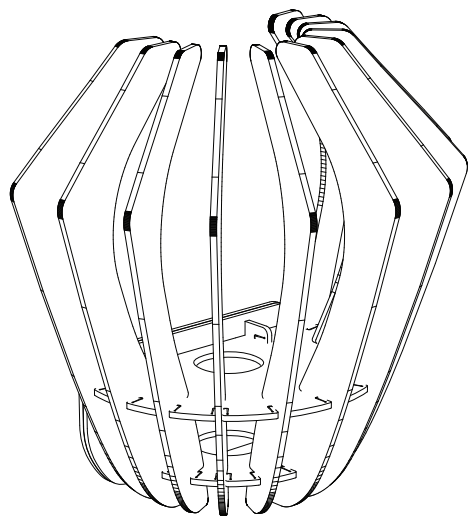

BOMERANGO
nature is my home

Wall Original S

MEDIDAS: 25x25x30cm

MATERIAL: ply; mdf; cork

COR: natural ply; natural mdf;
preto

PESO: 0.7 kg

CABO ELÉCTRICO: (tecido)
parede: 35cm

x1

WA_OR_S_1

x1

WA_OR_S_2

x1

WA_OR_S_3

x1

WA_OR_S_4

x2

WA_OR_S_5

x12

297mm

WA_OR_S_6

"Imagens são apenas ilustrativas"

Package:
33x9x19.5 cm

Obs: