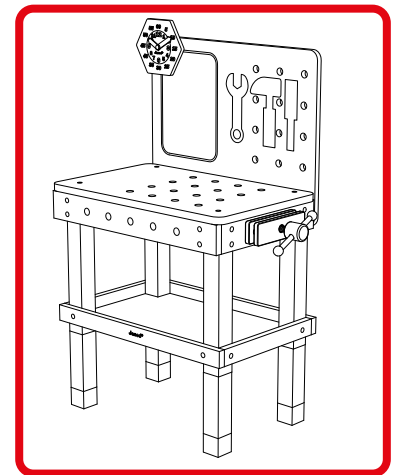

Établi Magnétique Géant Brico'Kids Brico'Kids DIY Giant Magnetic Workbench

Brico'Kids Werkbank Groß • Banco de Trabajo Magnético Brico'Kids
Banco Magnetico Gigante Brico'Kids

F ⚠ ATTENTION ! Ne convient pas aux enfants de moins de 3 ans. Petites pièces. Danger d'étouffement. Montage de l'article à effectuer par un adulte. Retirer tous les emballages avant de donner le jouet à votre enfant. Les détails et coloris du contenu peuvent varier. Informations à conserver.