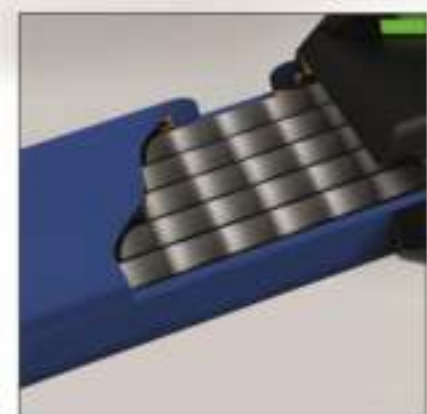

Verstelbaar Veilig Makkelijk in gebruik, lichtgewicht

straplock 35

9
Security
Rating

- Lengte 800 mm. Wordt standaard geleverd met verlengband voor een comfortabele pasvorm.
- Versterkte meer laags en meer aderige kabel bestand tegen snijden en zagen. Siliconen buitenlaag, om de riem comfortabel te kunnen dragen en hierdoor ook geen krassen op de fiets.
- Gemakkelijk in gebruik, clip openen en sluiten - Steek de sleutel in het slot en klik op de knop om te openen. Steek de sleutel in het slot en duw de riem in de slotkop om te sluiten. Verwijder vervolgens de sleutel.
- Patent aangevraagd voor slotmechanisme

Product Code:
STRAPLOCK 35

cafelock 10

3
Security
Rating

- Lengte 450 mm.
- Gepantserde roestvrij stalen band
- Gemakkelijk in gebruik, clip openen en sluiten - Steek de sleutel in het slot, druk op de knop en trek aan de band om te openen. Steek de sleutel in het slot en duw de band in de slotkop om te sluiten. Draai de band rond het voorwerp zoals vereist en verwijder de sleutel.
- Veelzijdig slot kan ook gebruikt worden om fietsen vast te zetten aan fietsdragers etc.
- Ook ideaal voor het beveiligen van andere voorwerpen zoals bagage, ladders buitenshuis, kampeeruitrusting etc.
- Om gelegheidsdieven af te schrikken
- Patent aangevraagd voor slotmechanisme

Product Code:
CAFELOCK 10